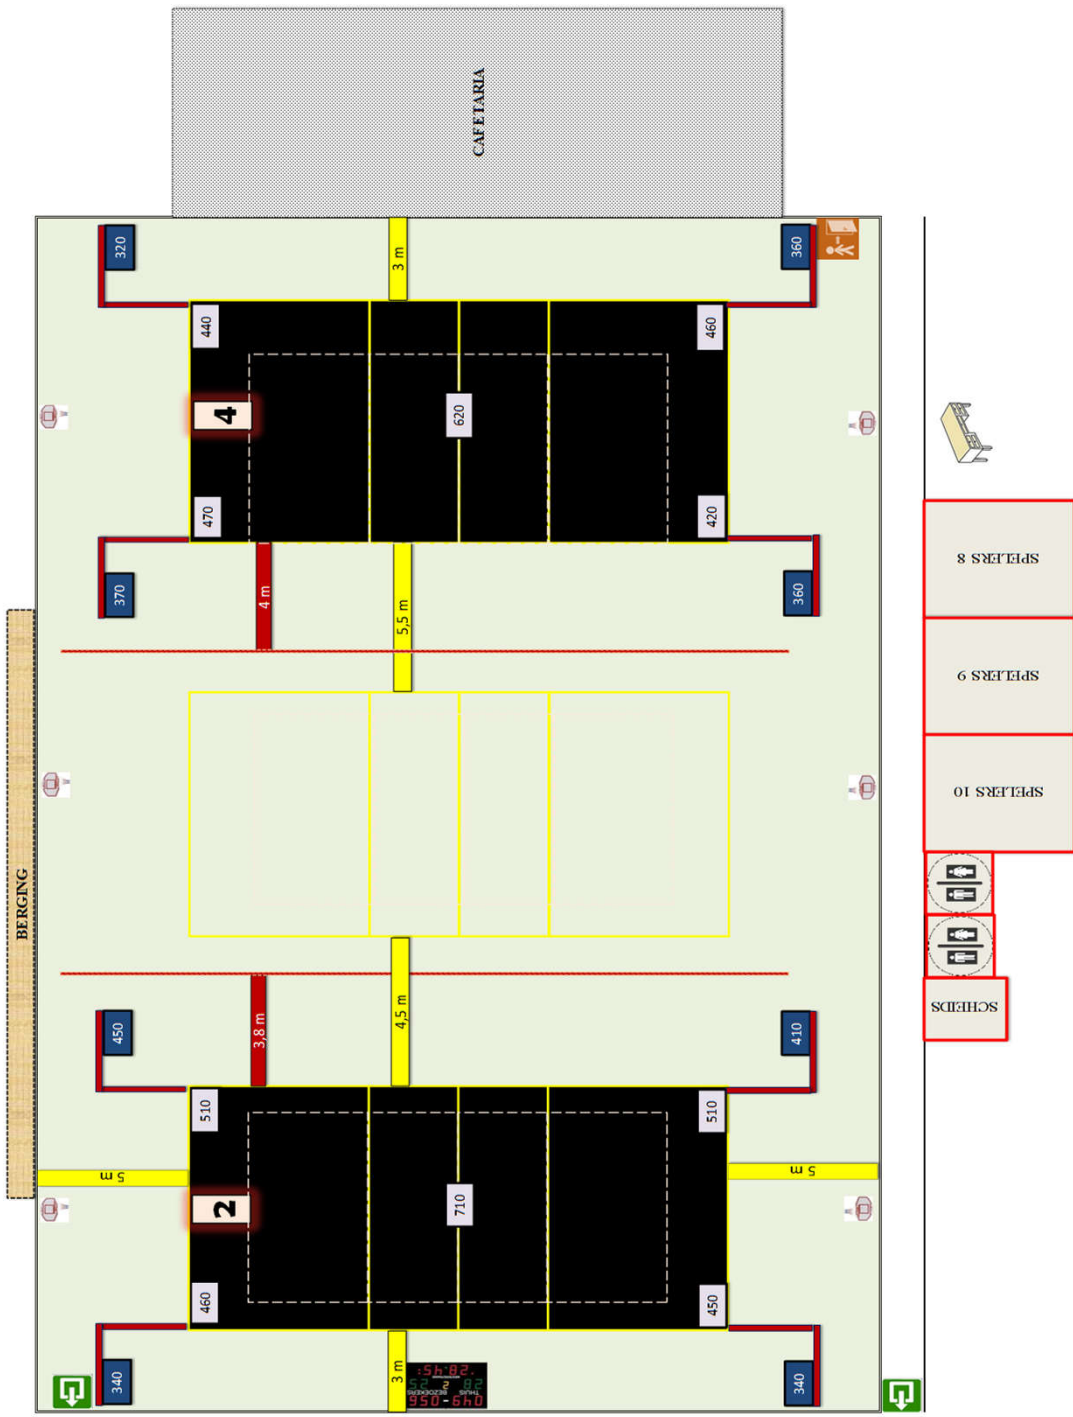

Obstakels

* Basketringen op 1,05 meter van de muur en 3 meter hoog