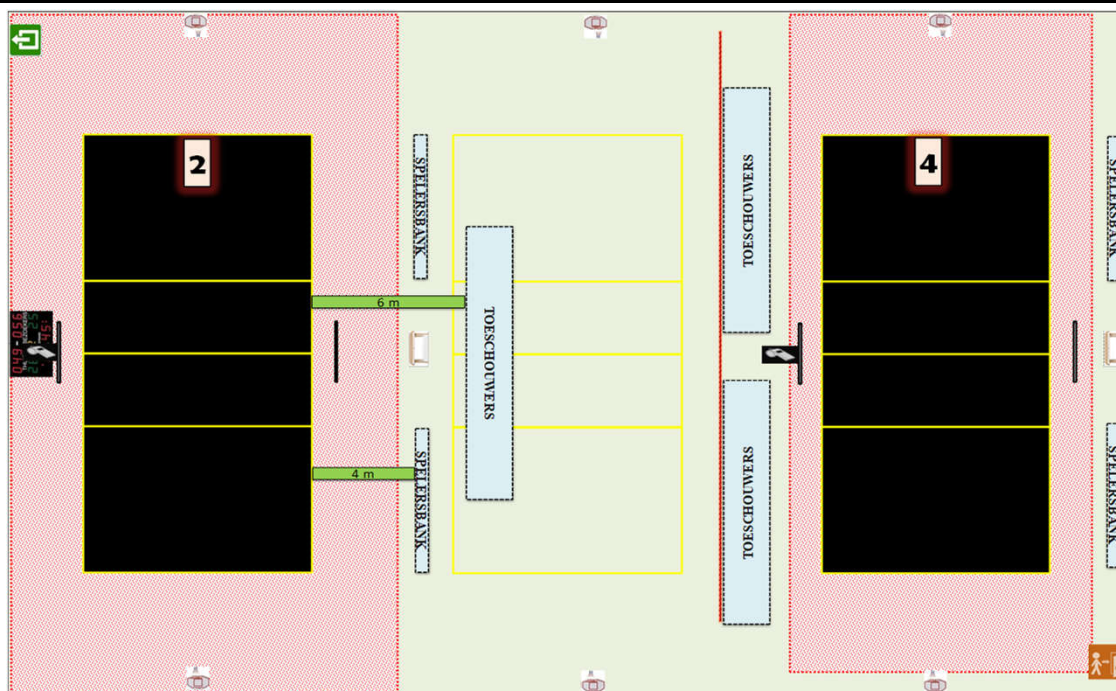

Homologatie provinciale competitie

Tot eind seizoen

2024-'25

Sporthal: P 01 b

Stedelijke Sporthal

Adres:

Ouderdomseweg 3

8970 Poperinge

Wedstrijdomgeving terrein 2 en/of 4

CODE		Heren promo 1	Heren promo 2	Heren promo 3	Dames promo 1	Dames promo 2	Dames promo 3	Dames promo 4	JEUGD
	Homologatienorm terrein : 1								
P01 b-2	Homologatienorm terrein : 2	OK	OK	OK	OK	OK	OK	OK	OK
	Homologatienorm terrein : 3								
P01 b-4	Homologatienorm terrein : 4	OK	OK	OK	OK	OK	OK	OK	OK
	Homologatienorm terrein : 5								

Algemene Informatie (te respecteren tijdens de wedstrijden)

* Op terrein 1: toeschouwers op 6 meter van de zijlijn

* Gordijnen sluiten bij wedstrijd

TERREIN 3 GEBRUIKEN VOOR JEUGD TOT U 13

Afmetingen

Zaaltype

Lengte:	40,6 m	Breedte:	25,7 m	Oppervl.	1043,42 m ²	Zaaltype	1
---------	--------	----------	--------	----------	------------------------	----------	---

Code		T2	T3	T4	Omschrijving homologatiecodes	Opmerking
1	Vrije zone	C		C	Minimum 1 m naast zijlijn en achter achterlijn	
		3		3		
2	Hoogte	B		B	Minimum 6,50 m	maximum 8,25 m
		7,1		7,1		
3	Verlichting	C		D	Minimum 300 LUX	
		528		482		
4	Vloer	B		B	Ondergrond	
5	Lijnen	C		C	Afbakingslijnen met kruisende lijnen in andere kleur	
6	Palen/net	B		B	Vaste palen van max. 2,55m met verplaatsbare bevestigingspunten	
7	Platform Sch.	B		B	Vast platform met mogelijkheid van te staan en te zitten	
8	Kleedk. Spelers	A		A	Kleedkamers met douches	met lavabo
9	Kleedk. Sch.	A		A	Kleedkamers met douches	met lavabo
10	EHBO	B		B	Aanwezigheid van verbanddoos	E.H.B.O. lokaal
11	Verwarming	A		A	Minimum 10°C	
12	Opw./Strafzone	B		B	Opwarmingszone	