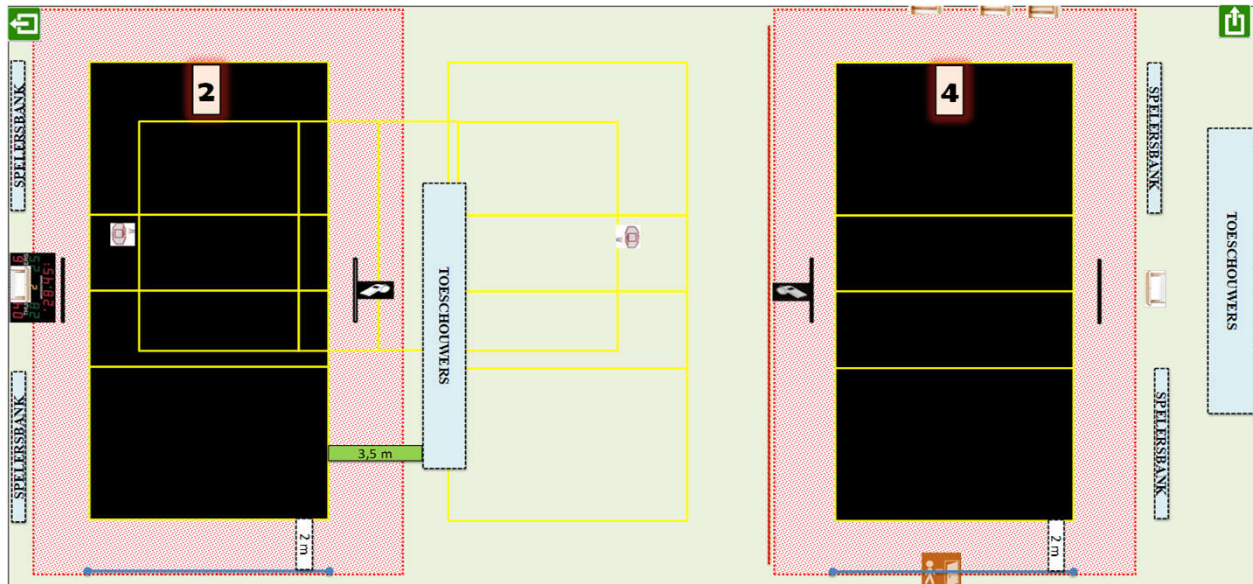

Homologatie provinciale competitie		Tot eind seizoen	2024-'25
	Sporthal: P 01 a		
	Stedelijke Sporthal		
Adres:	Ouderdomseweg 3	8970 Poperinge	

Wedstrijdomgeving terrein 2 en/of 4

CODE		Heren promo 1	Heren promo 2	Heren promo 3	Dames promo 1	Dames promo 2	Dames promo 3	Dames promo 4	JEUGD
P01 a-1	Homologatienorm terrein : 1								
P01 a-2	Homologatienorm terrein : 2	OK	OK	OK	OK	OK	OK	OK	OK
P01 a-3	Homologatienorm terrein : 3								
P01 a-4	Homologatienorm terrein : 4	OK	OK	OK	OK	OK	OK	OK	OK
	Homologatienorm terrein : 5								

Algemene Informatie (te respecteren tijdens de wedstrijden)

* Opslagzone terrein 2 en 4 op 2 meter van achterlijn (kant inkom) * Op terrein 2: toeschouwers op 3,5 meter van de zijlijn

BIJ GEBRUIK VAN TERREIN 2 EN 4 GEEN WEDSTRIJD OP TERREIN 3

Afmetingen				Zaaltype
Lengte:	47,1 m	Breedte:	22,9 m	Oppervl. 1078,59 m ²
				2

Code	T1	T2	T3	T4	Omschrijving homologatiecodes	Opmerking
1 Vrije zone	C	D	F	D	Minimum 1 m naast zijlijn en achter achterlijn	
	3	2	1	2		
2 Hoogte	C	C	C	B	Minimum 6,50 m	maximum 8 m
	6,5	6,5	6,5	7		
3 Verlichting	D	D	E	D	Minimum 300 LUX	
	417	437	359	453		
4 Vloer	B	B	B	B	Ondergrond	
5 Lijnen	C	C	C	C	Afbakingslijnen met kruisende lijnen in andere kleur	
6 Palen/net	B	B	B	B	Vaste palen van max. 2,55m met verplaatsbare bevestigingspunten	
7 Platform Sch.	B	B	B	B	Vast platform met mogelijkheid van te staan en te zitten	
8 Kleedk. Spelers	B	B	B	B	Kleedkamers met douches	
9 Kleedk. Sch.	B	B	B	B	Kleedkamers met douches	met lavabo
10 EHBO	B	B	B	B	Aanwezigheid van verbanddoos	E.H.B.O. lokaal
11 Verwarming	B	B	B	B	Minimum 10°C	
12 Opw./Strafzone	B	B	B	B	Opwarmingszone	