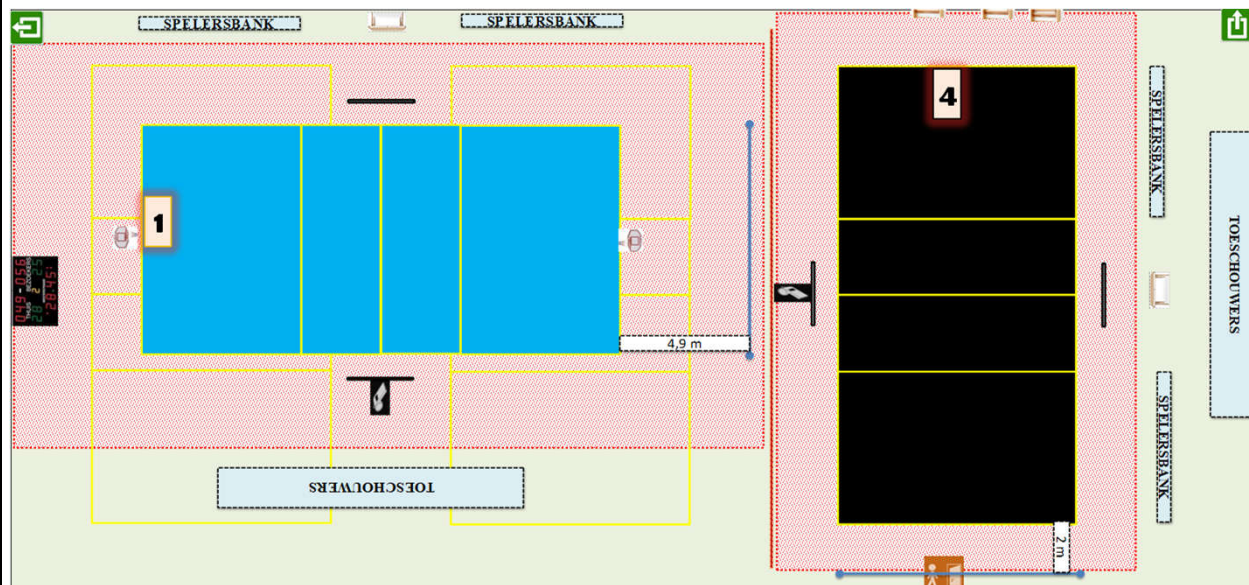

Homologatie provinciale competitie

Tot eind
seizoen

2024-'25

Sporthal: P 01 a

Stedelijke Sporthal

Adres:

Ouderdomseweg 3

8970 Poperinge

Wedstrijdomgeving terrein 1 en/of 4

CODE		Heren promo 1	Heren promo 2	Heren promo 3	Dames promo 1	Dames promo 2	Dames promo 3	Dames promo 4	JEUGD
P01 a-1	Homologatienorm terrein : 1	OK	OK	OK	OK	OK	OK	OK	OK
P01 a-2	Homologatienorm terrein : 2								
P01 a-3	Homologatienorm terrein : 3								
P01 a-4	Homologatienorm terrein : 4	OK	OK	OK	OK	OK	OK	OK	OK
	Homologatienorm terrein : 5								

Algemene Informatie (te respecteren tijdens de wedstrijden)

* Opslagzone terrein 4 op 2 meter van achterlijn (kant inkom)

* Gordijn altijd dicht

Afmetingen

Zaaltype

Lengte:	47,1 m	Breedte:	22,9 m	Oppervl.	1078,59 m ²	Zaaltype	2
---------	--------	----------	--------	----------	------------------------	----------	---