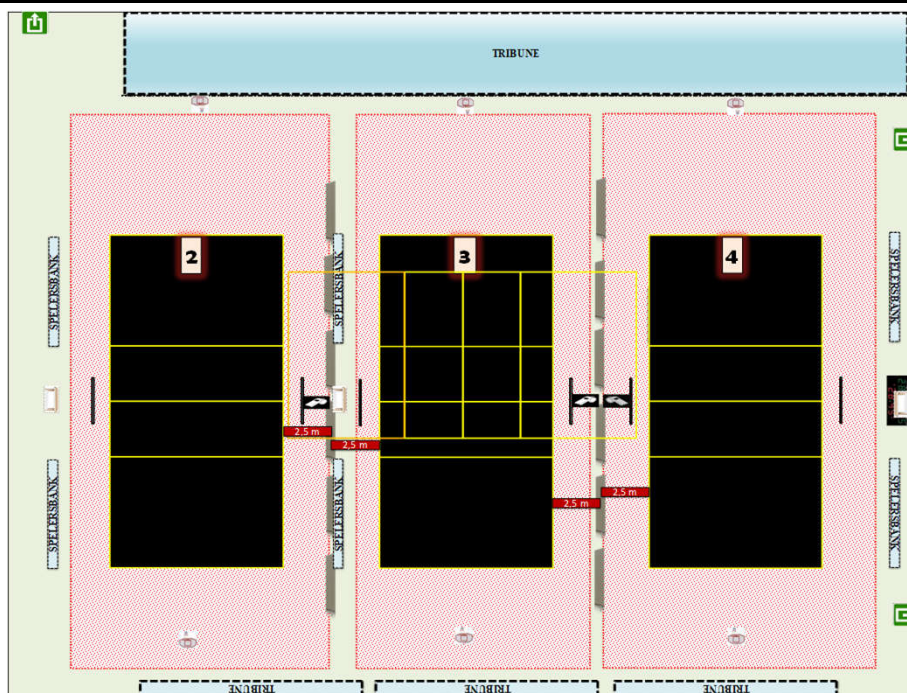

Homologatie provinciale competitie

Tot eind
seizoen

2024-'25

Sporthal: O 12

Mister V-Arena

Adres:

Sportparklaan 1

8400 Oostende

Wedstrijdomgeving terrein 2 en/of 3 en/of 4

CODE		Heren promo 1	Heren promo 2	Heren promo 3	Dames promo 1	Dames promo 2	Dames promo 3	Dames promo 4	JEUGD
	Homologatienorm terrein : 1								
O12 -2	Homologatienorm terrein : 2	OK	OK	OK	OK	OK	OK	OK	OK
O12 -3	Homologatienorm terrein : 3						OK	OK	OK
O12 -4	Homologatienorm terrein : 4	OK	OK	OK	OK	OK	OK	OK	OK
	Homologatienorm terrein : 5								

Algemene Informatie (te respecteren tijdens de wedstrijden)

* Scheidingswanden tussen de terreinen plaatsen

Afmetingen					Zaaltype					
Lengte:	47,2	m	Breedte:	32,5	m	Oppervl.	1534	m ²	Zaaltype	1

Code	T1	T2	T3	T4	Omschrijving homologatiecodes	Opmerking
1 Vrije zone	C	D	F	D	Minimum 1 m naast zijlijn en achter achterlijn	
	3	2	1	2		
2 Hoogte	B	C	C	C	Minimum 6,50 m	maximum 11,9 m
	7	6,8	6,8	6,8		
3 Verlichting	C	E	E	E	Minimum 300 LUX	
	697	350	313	333		
4 Vloer	B	B	B	B	Ondergrond	
5 Lijnen	C	C	C	C	Afbakingslijnen met kruisende lijnen in andere kleur	
6 Palen/net	B	B	B	B	Vaste palen van max. 2,55m met verplaatsbare bevestigingspunten	
7 Platform Sch.	B	B	B	B	Vast platform met mogelijkheid van te staan en te zitten	
8 Kleedk. Spelers	B	B	B	B	Kleedkamers met douches	met lavabo
9 Kleedk. Sch.	B	B	B	B	Kleedkamers met douches	
10 EHBO	B	B	B	B	Aanwezigheid van verbanddoos	E.H.B.O. lokaal
11 Verwarming	B	B	B	B	Minimum 10°C	
12 Opw./Strafzone	A	B	B	B	Opwarmingszone	