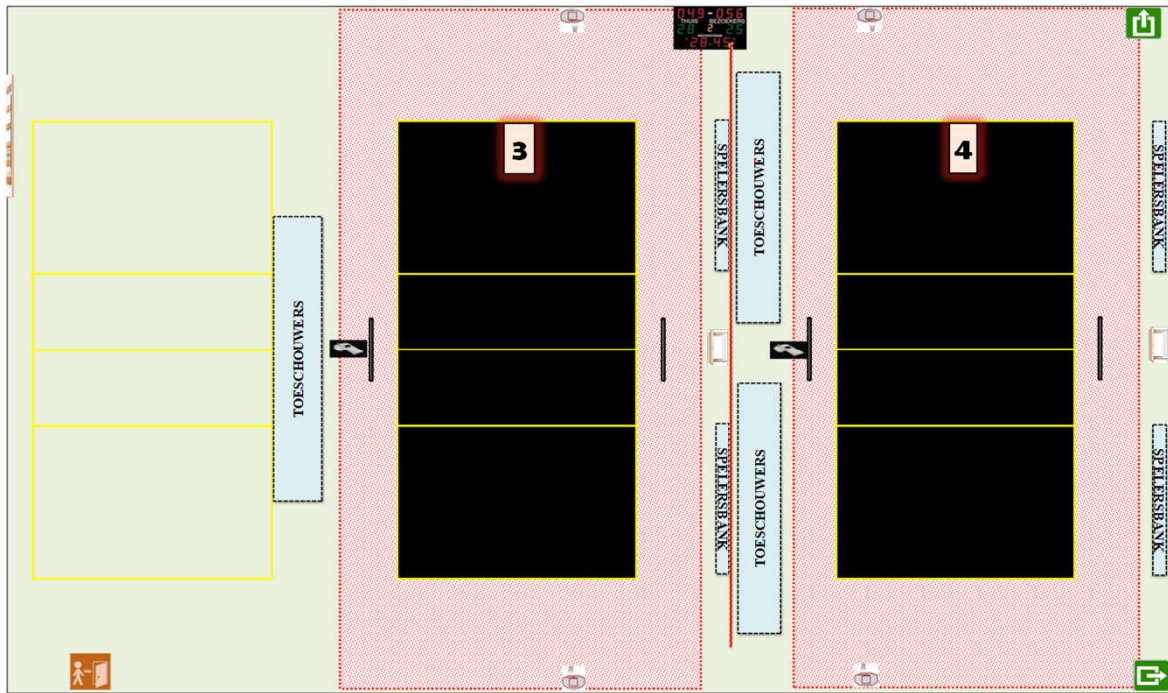

Homologatie provinciale competitie		Tot eind seizoen	2024-'25
	Sporthal: O 08 a		
	Ter Beke		
Adres:	Bekestraat 16	8460 Oudenburg	

Wedstrijdomgeving terrein 3 en/of 4

CODE		Heren promo 1	Heren promo 2	Heren promo 3	Dames promo 1	Dames promo 2	Dames promo 3	Dames promo 4	JEUGD
	Homologatienorm terrein : 1								
	Homologatienorm terrein : 2								
O08 a-3	Homologatienorm terrein : 3	OK	OK	OK	OK	OK	OK	OK	OK
O08 a-4	Homologatienorm terrein : 4		OK	OK		OK	OK	OK	OK
	Homologatienorm terrein : 5								

Algemene Informatie (te respecteren tijdens de wedstrijden)

* Gordijn sluiten bij wedstrijd

Afmetingen

Zaaltype

Lengte:	43,75 m	Breedte:	27 m	Oppervl.	1181,25 m ²	Zaaltype	3
---------	---------	----------	------	----------	------------------------	----------	---