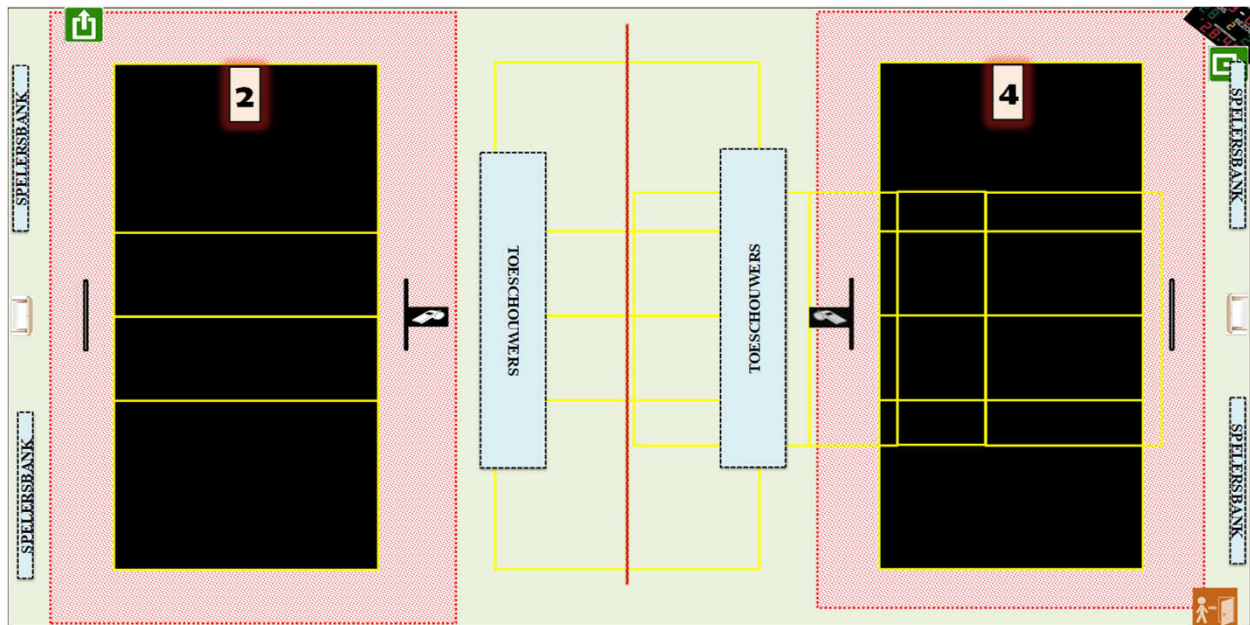

Homologatie provinciale competitie		Tot eind seizoen	2024-'25
	Sporthal: O 02		
	Leiland		
	Adres:	G. Gezellestraat	8710 Ooigem

Wedstrijdomgeving terrein 2 en 4

CODE		Heren promo 1	Heren promo 2	Heren promo 3	Dames promo 1	Dames promo 2	Dames promo 3	Dames promo 4	JEUGD
O02 -1	Homologatienorm terrein : 1								
O02 -2	Homologatienorm terrein : 2		OK	OK		OK	OK	OK	OK
O02 -3	Homologatienorm terrein : 3								
O02 -4	Homologatienorm terrein : 4		OK	OK		OK	OK	OK	OK
	Homologatienorm terrein : 5								

Algemene Informatie (te respecteren tijdens de wedstrijden)

* Gordijn sluiten bij wedstrijd	* Terrein 3 gebruiken voor jeugd tot U 13
---------------------------------	---

Afmetingen

Zaaltype

Lengte:	42,2 m	Breedte:	21,9 m	Oppervl.	924,18 m ²	Zaaltype	2
---------	--------	----------	--------	----------	-----------------------	----------	---

Code	T1	T2	T4	Omschrijving homologatiecodes	Opmerking
1 Vrije zone	C	E	E	Minimum 1 m naast zijlijn en achter achterlijn	
	3	1,5	1,5		
2 Hoogte	B	B	B	Minimum 6,50 m	maximum 8 m
	7,1	7,1	7,1		
3 Verlichting	E	D	D	Minimum 300 LUX	
	395	475	434		
4 Vloer	B	B	B	Ondergrond	
5 Lijnen	C	C	C	Afbakingslijnen met kruisende lijnen in andere kleur	
6 Palen/net	B	B	B	Vaste palen van max. 2,55m met verplaatsbare bevestigingspunten	
7 Platform Sch.	B	B	B	Vast platform met mogelijkheid van te staan en te zitten	
8 Kleedk. Spelers	B	B	B	Kleedkamers met douches	met lavabo en toilet
9 Kleedk. Sch.	A	A	A	Kleedkamers met douches	met lavabo en toilet
10 EHBO	B	B	B	Aanwezigheid van verbanddoos	E.H.B.O. lokaal
11 Verwarming	B	B	B	Minimum 10°C	
12 Opw./Strafzone	B	B	B	Opwarmingszone	