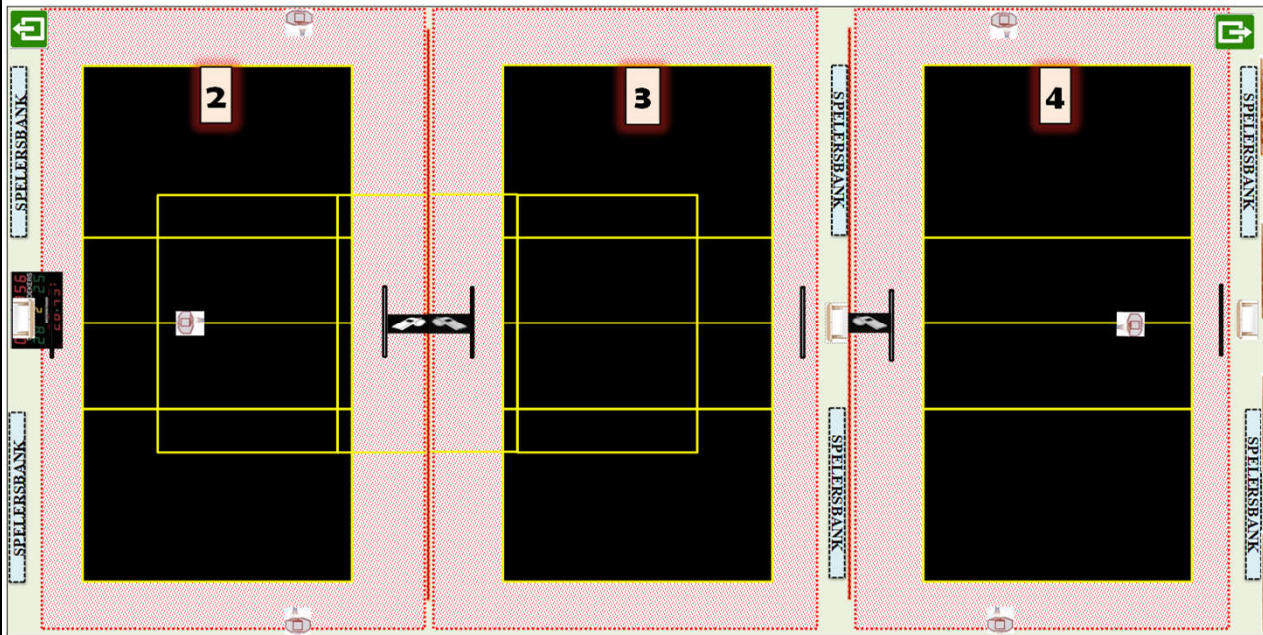

Homologatie provinciale competitie		Tot eind seizoen	2024-'25
	Sporthal: O 01		
	Den Akker		
	Adres:	Sportstraat	8730 Oedelem

Wedstrijdomegeving terrein 2 en 3 en/of 4

CODE		Heren promo 1	Heren promo 2	Heren promo 3	Dames promo 1	Dames promo 2	Dames promo 3	Dames promo 4	JEUGD
O01 -1	Homologatienorm terrein : 1								
O01 -2	Homologatienorm terrein : 2		OK	OK		OK	OK	OK	OK
O01 -3	Homologatienorm terrein : 3		OK	OK		OK	OK	OK	OK
O01 -4	Homologatienorm terrein : 4						OK	OK	OK
	Homologatienorm terrein : 5								

Algemene Informatie (te respecteren tijdens de wedstrijden)

* Gordijnen dicht bij gebruik van de 3 terreinen	* Toeschouwers onder galerij
--	------------------------------

Afmetingen

Zaaltype

Lengte:	42 m	Breedte:	22 m	Oppervl.	924 m ²	Zaaltype	1
---------	------	----------	------	----------	--------------------	----------	---