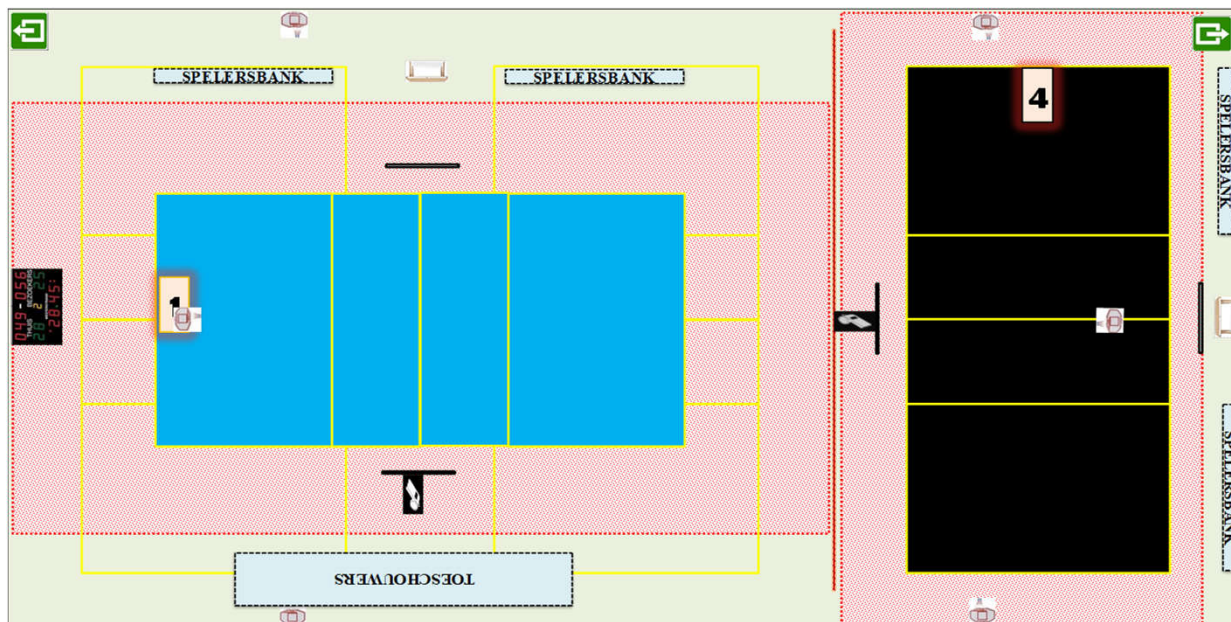

Wedstrijdomgeving terrein 1 en/of 4

CODE		Heren promo 1	Heren promo 2	Heren promo 3	Dames promo 1	Dames promo 2	Dames promo 3	Dames promo 4	JEUGD
O01 -1	Homologatienorm terrein : 1	OK	OK	OK	OK	OK	OK	OK	OK
O01 -2	Homologatienorm terrein : 2								
O01 -3	Homologatienorm terrein : 3								
O01 -4	Homologatienorm terrein : 4					OK	OK		OK
	Homologatienorm terrein : 5								

## Afmetingen

## Zaaltype

Lengte:	42 m	Breedte:	22 m	Oppervl.	924 m <sup>2</sup>	Zaaltype	1
---------	------	----------	------	----------	--------------------	----------	---

Code	T1	T2	T3	T4	Omschrijving homologatiecodes	Opmerking
1 Vrije zone	C	C	C	F	Minimum 1 m naast zijlijn en achter achterlijn	
	3	3	3	1		
2 Hoogte	C	C	C	C	Minimum 6,50 m	maximum 8,3 m
	6,5	6,5	6,5	6,5		
3 Verlichting	C	C	C	D	Minimum 300 LUX	
	592	405	442	405		
4 Vloer	B	B	B	B	Ondergrond	
5 Lijnen	C	C	C	C	Afbakingslijnen met kruisende lijnen in andere kleur	
6 Palen/net	B	B	B	B	Vaste palen van max. 2,55m met verplaatsbare bevestigingspunten	
7 Platform Sch.	B	B	B	B	Vast platform met mogelijkheid van te staan en te zitten	
8 Kleedk. Spelers	B	B	B	B	Kleedkamers met douches	
9 Kleedk. Sch.	A	A	A	A	Kleedkamers met douches	met lavabo
10 EHBO	B	B	B	B	Aanwezigheid van verbanddoos	
11 Verwarming	B	B	B	B	Minimum 10°C	
12 Opw./Strafzone	B	B	B	B	Opwarmingszone	