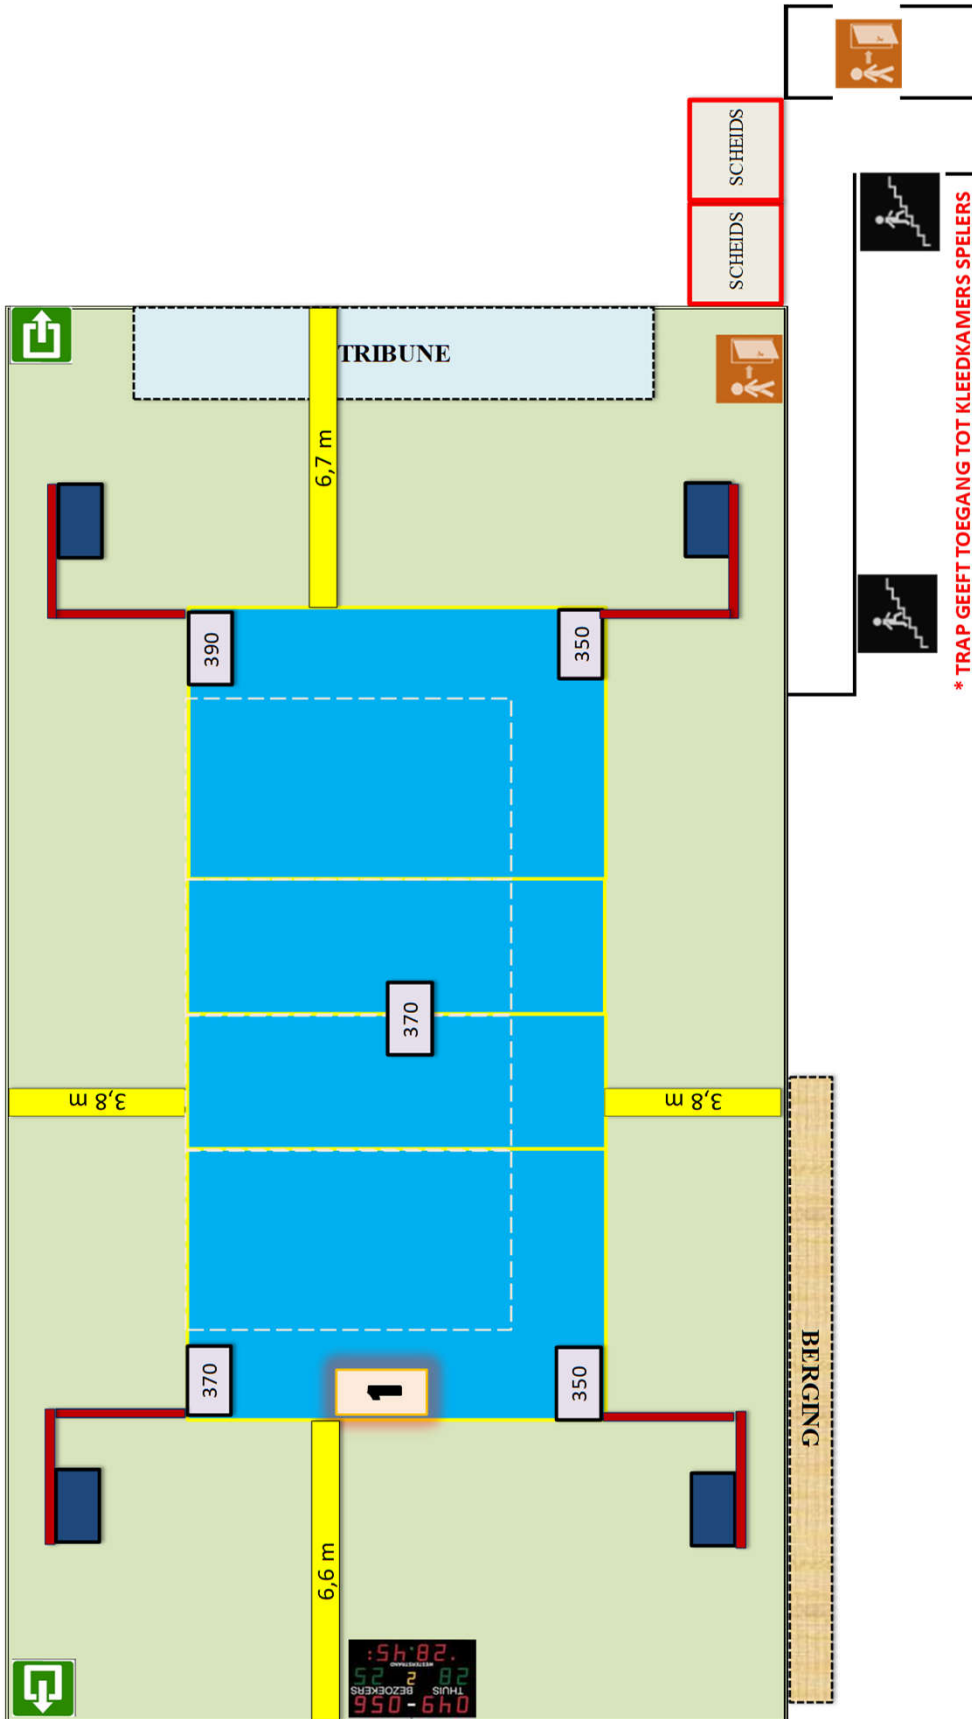

* TRAP GEEFT TOEGANG TOT KLEEDKAMERS SPELERS