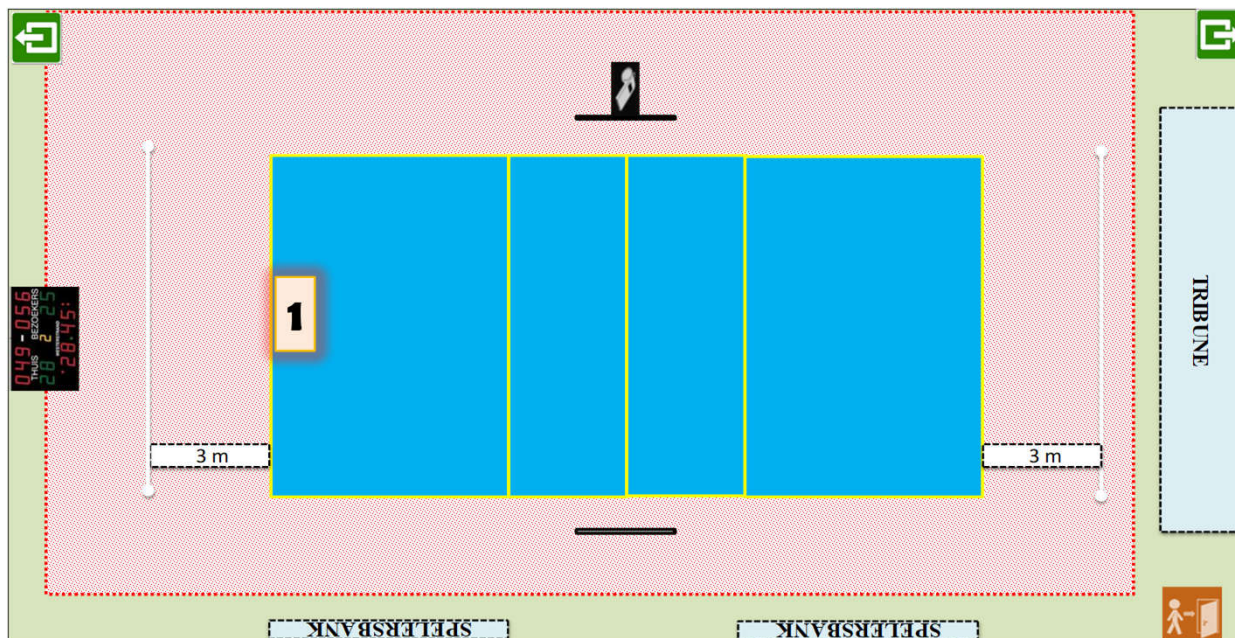

Wedstrijdomgeving terrein 1

CODE		Heren promo 1	Heren promo 2	Heren promo 3	Dames promo 1	Dames promo 2	Dames promo 3	Dames promo 4	JEUGD
M13-1	Homologatienorm terrein : 1	OK	OK	OK	OK	OK	OK	OK	OK
	Homologatienorm terrein : 2								
	Homologatienorm terrein : 3								
	Homologatienorm terrein : 4								
	Homologatienorm terrein : 5								

Algemene Informatie (te respecteren tijdens de wedstrijden)

* Opslagzone op 13 meter langs beide kanten van achterlijn op beide terreinen

Afmetingen

Zaaltype

Lengte:	31,3 m	Breedte:	16,6 m	Oppervl.	519,58 m ²	Zaaltype	8
---------	--------	----------	--------	----------	-----------------------	----------	---