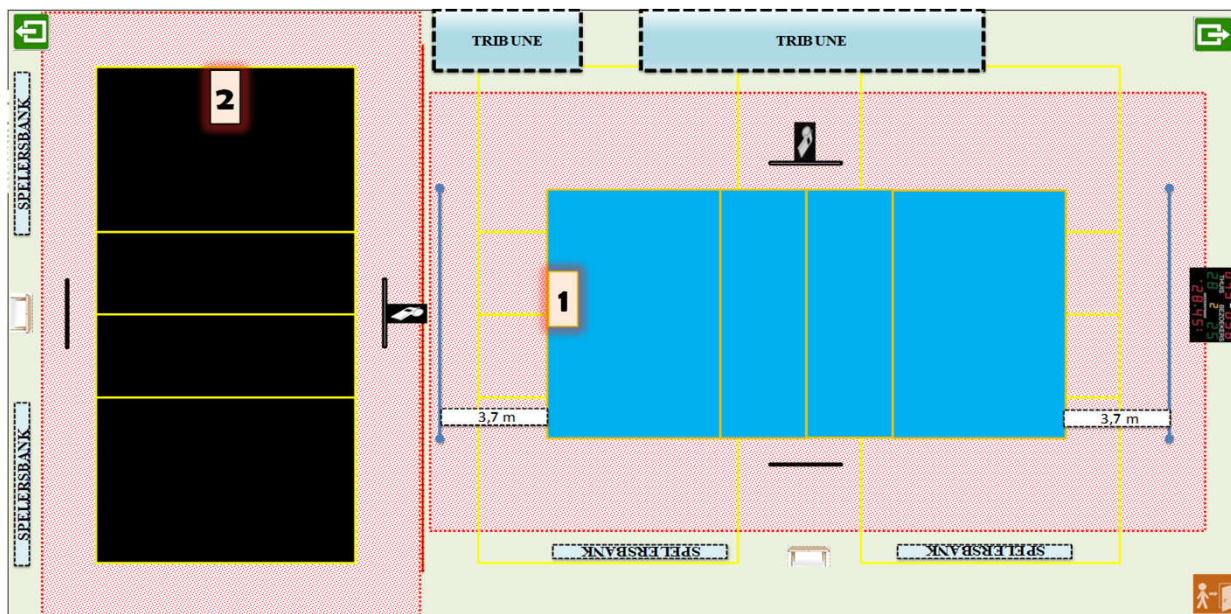

Sporthal: M 10

Gemeentelijke Sporthal

Adres:

Iepersestraat

8890 Moorslede

Wedstrijdomgeving terrein 1 en/of 2

CODE		Heren promo 1	Heren promo 2	Heren promo 3	Dames promo 1	Dames promo 2	Dames promo 3	Dames promo 4	JEUGD
M10 -1	Homologatienorm terrein : 1	OK	OK	OK	OK	OK	OK	OK	OK
M10 -2	Homologatienorm terrein : 2		OK	OK		OK	OK	OK	OK
M10 -3	Homologatienorm terrein : 3								
M10 -4	Homologatienorm terrein : 4								
	Homologatienorm terrein : 5								

Algemene Informatie (te respecteren tijdens de wedstrijden)

* Opslagzone op 3,7 meter langs beide kanten van achterlijn op terrein 1

* Gordijn sluiten bij wedstrijd

Afmetingen

Zaaltype

Lengte:	42,75 m	Breedte:	22 m	Oppervl.	940,5 m ²	Zaaltype	1
---------	---------	----------	------	----------	----------------------	----------	---

Code	T1	T2	T4	Omschrijving homologatiecodes	Opmerking
1 Vrije zone	C	E	C	Minimum 1 m naast zijlijn en achter achterlijn	
	3	1,5	3		
2 Hoogte	B	B	B	Minimum 6,50 m	maximum 8,1 m
	7	7	7		
3 Verlichting	E	E	E	Minimum 300 LUX	
	378	342	362		
4 Vloer	B	B	B	Ondergrond	
5 Lijnen	C	C	C	Afbakingslijnen met kruisende lijnen in andere kleur	
6 Palen/net	B	B	B	Vaste palen van max. 2,55m met verplaatsbare bevestigingspunten	
7 Platform Sch.	B	B	B	Vast platform met mogelijkheid van te staan en te zitten	
8 Kleedk. Spelers	B	B	B	Kleedkamers met douches	
9 Kleedk. Sch.	A	A	A	Kleedkamers met douches	met lavabo
10 EHBO	B	B	B	Aanwezigheid van verbanddoos	E.H.B.O. lokaal
11 Verwarming	B	B	B	Minimum 10°C	
12 Opw./Strafzone	B	B	B	Opwarmingszone	