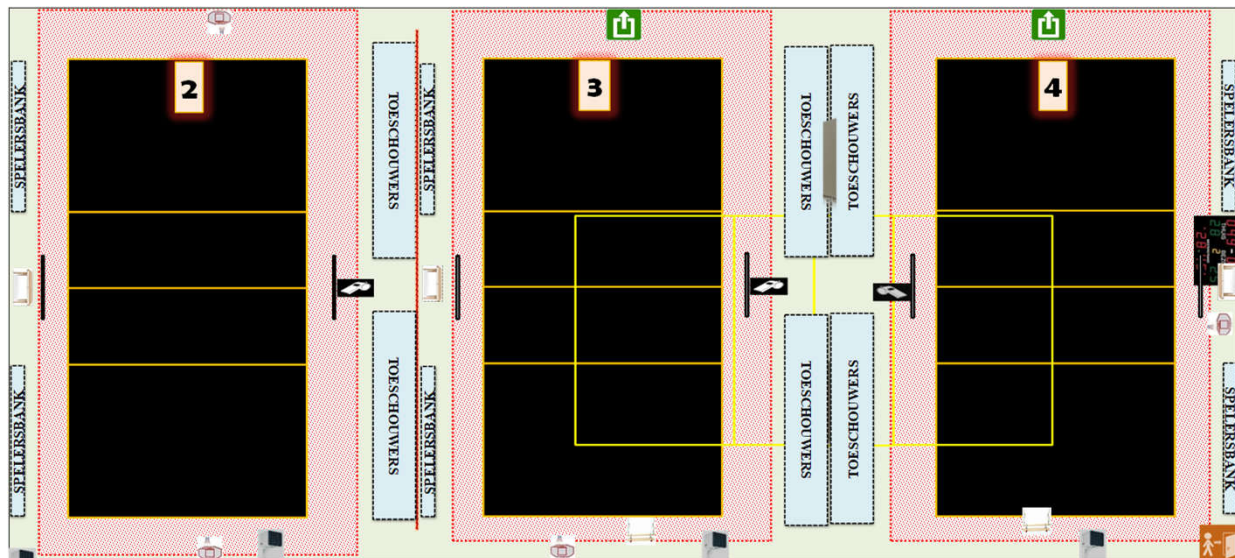

Homologatie provinciale competitie		Tot eind seizoen	2024-'25
	Sporthal: M 09 a		
	Gemeentelijke Sporthal		
Adres:	Vanmarckelaan	8560 Moorsele	

Wedstrijdgeving terrein 2 en 3 en/of 4

CODE		Heren promo 1	Heren promo 2	Heren promo 3	Dames promo 1	Dames promo 2	Dames promo 3	Dames promo 4	JEUGD
M09 a-1	Homologatienorm terrein : 1								
M09 a-2	Homologatienorm terrein : 2						OK	OK	OK
M09 a-3	Homologatienorm terrein : 3						OK	OK	OK
M09 a-4	Homologatienorm terrein : 4		OK	OK			OK	OK	OK
	Homologatienorm terrein : 5								

Algemene Informatie (te respecteren tijdens de wedstrijden)

* Scheidingswanden tussen de terreinen 3 en 4 plaatsen	* Gordijn sluiten bij wedstrijd tussen terrein 2 en 3
--	---

Afmetingen

Zaaltype

Lengte:	46,4 m	Breedte:	21,8 m	Oppervl.	1011,52 m ²	Zaaltype	2
---------	--------	----------	--------	----------	------------------------	----------	---

Code	T1	T2	T3	T4	Omschrijving homologatiecodes	Opmerking
1 Vrije zone	D	F	F	E	Minimum 1 m naast zijlijn en achter achterlijn	
	2	1	1	1,5		
2 Hoogte	B	B	B	B	Minimum 6,50 m	maximum 8 m
	7	7	7	7		
3 Verlichting	D	E	D	D	Minimum 300 LUX	
	446	308	420	360		
4 Vloer	B	B	B	B	Ondergrond	
5 Lijnen	C	C	C	C	Afbakingslijnen met kruisende lijnen in andere kleur	
6 Palen/net	B	B	B	B	Vaste palen van max. 2,55m met verplaatsbare bevestigingspunten	
7 Platform Sch.	B	B	B	B	Vast platform met mogelijkheid van te staan en te zitten	
8 Kleedk. Spelers	B	B	B	B	Kleedkamers met douches	met lavabo
9 Kleedk. Sch.	A	A	A	A	Kleedkamers met douches	
10 EHBO	B	B	B	B	Aanwezigheid van verbanddoos	E.H.B.O. lokaal
11 Verwarming	B	B	B	B	Minimum 10°C	
12 Opw./Strafzone	B	B	B	B	Opwarmingszone	