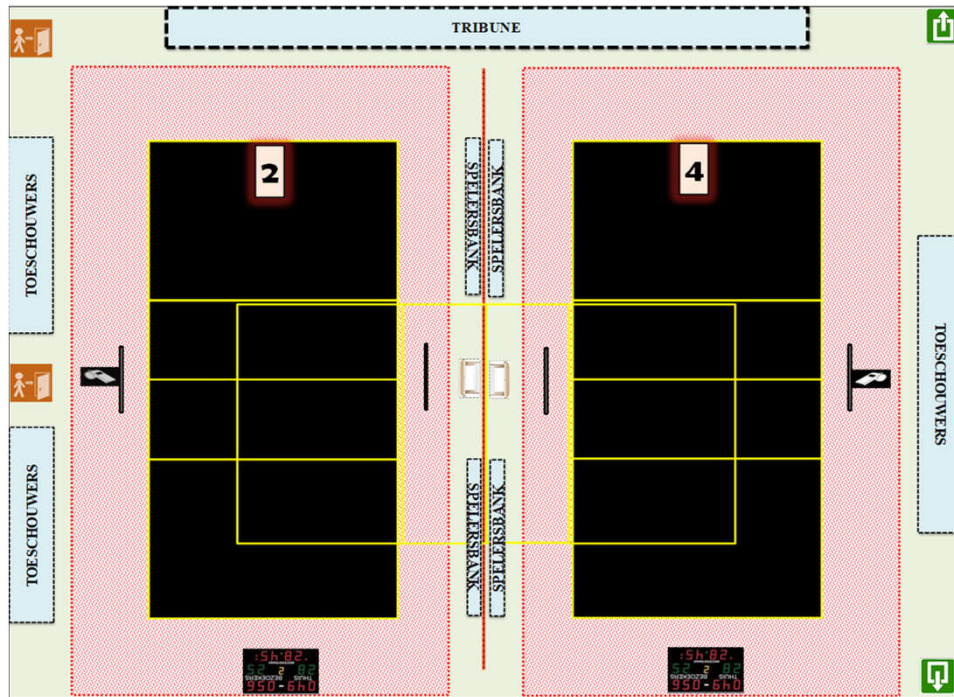

Homologatie provinciale competitie		Tot eind seizoen	2024-'25
		Sporthal: M 05 b	
		Den Brul	
Adres:	Brouwerijstraat 21	8720 Markegem	

Wedstrijdomgeving terrein 2 en/of 4

CODE		Heren promo 1	Heren promo 2	Heren promo 3	Dames promo 1	Dames promo 2	Dames promo 3	Dames promo 4	JEUGD
M 05 b-1	Homologatienorm terrein : 1								
M 05 b-2	Homologatienorm terrein : 2	OK	OK	OK	OK	OK	OK	OK	OK
	Homologatienorm terrein : 3								
M 05 b-4	Homologatienorm terrein : 4	OK	OK	OK	OK	OK	OK	OK	OK
	Homologatienorm terrein : 5								

Algemene Informatie (te respecteren tijdens de wedstrijden)

* Gordijn sluiten bij wedstrijd

* Tribune niet uitgeschoven

Afmetingen

Zaaltype

Lengte:	34,2 m	Breedte:	26 m	Oppervl.	889,2 m ²	Zaaltype	4
---------	--------	----------	------	----------	----------------------	----------	---