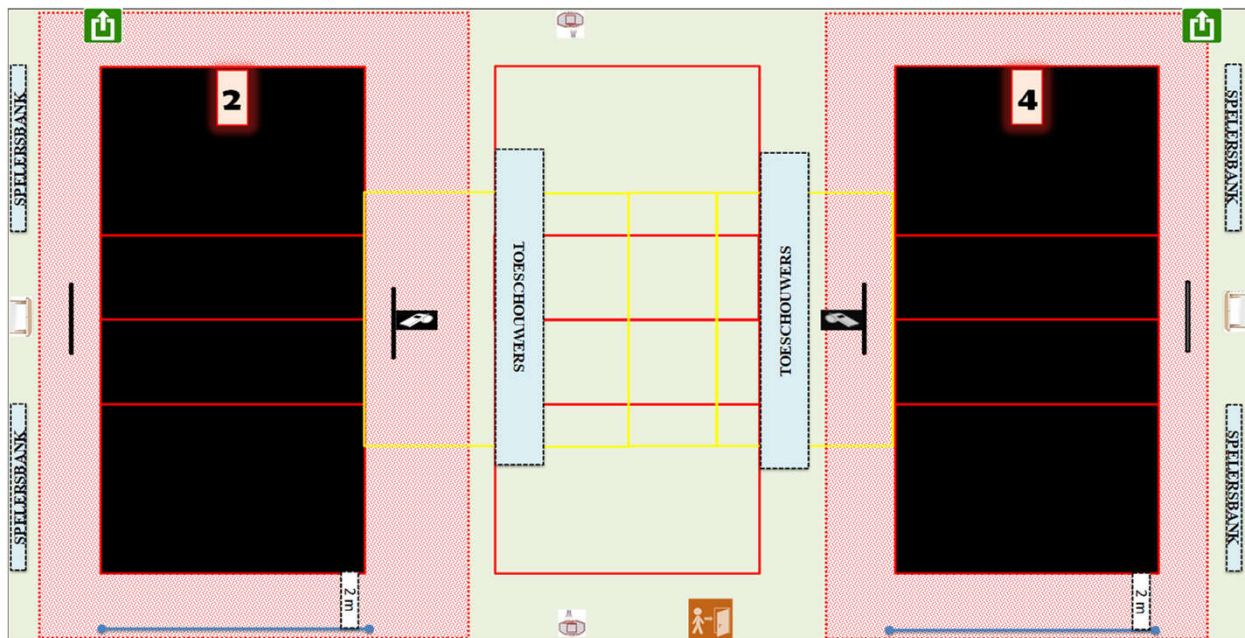

Homologatie provinciale competitie		Tot eind seizoen	2024-'25
	Sporthal: M 05 a		
	Den Brul		
Adres:	Brouwerijstraat 21	8720 Markegem	

Wedstrijdomgeving terrein 2 en/of 4

CODE		Heren promo 1	Heren promo 2	Heren promo 3	Dames promo 1	Dames promo 2	Dames promo 3	Dames promo 4	JEUGD
M 05 b-1	Homologatienorm terrein : 1								
M 05 b-2	Homologatienorm terrein : 2	OK	OK	OK	OK	OK	OK	OK	OK
M 05 b-3	Homologatienorm terrein : 3								
M 05 b-4	Homologatienorm terrein : 4	OK	OK	OK	OK	OK	OK	OK	OK
	Homologatienorm terrein : 5								

Algemene Informatie (te respecteren tijdens de wedstrijden)

* Opslagzone op 2 meter van achterlijn (kant inkom)	
BIJ GEBRUIK VAN TERREIN 2 EN 4 GEEN WEDSTRIJD OP TERREIN 3	

Afmetingen

Zaaltype

Lengte:	42,2 m	Breedte:	22,4 m	Oppervl.	945,28 m ²	Zaaltype	1
---------	--------	----------	--------	----------	-----------------------	----------	---