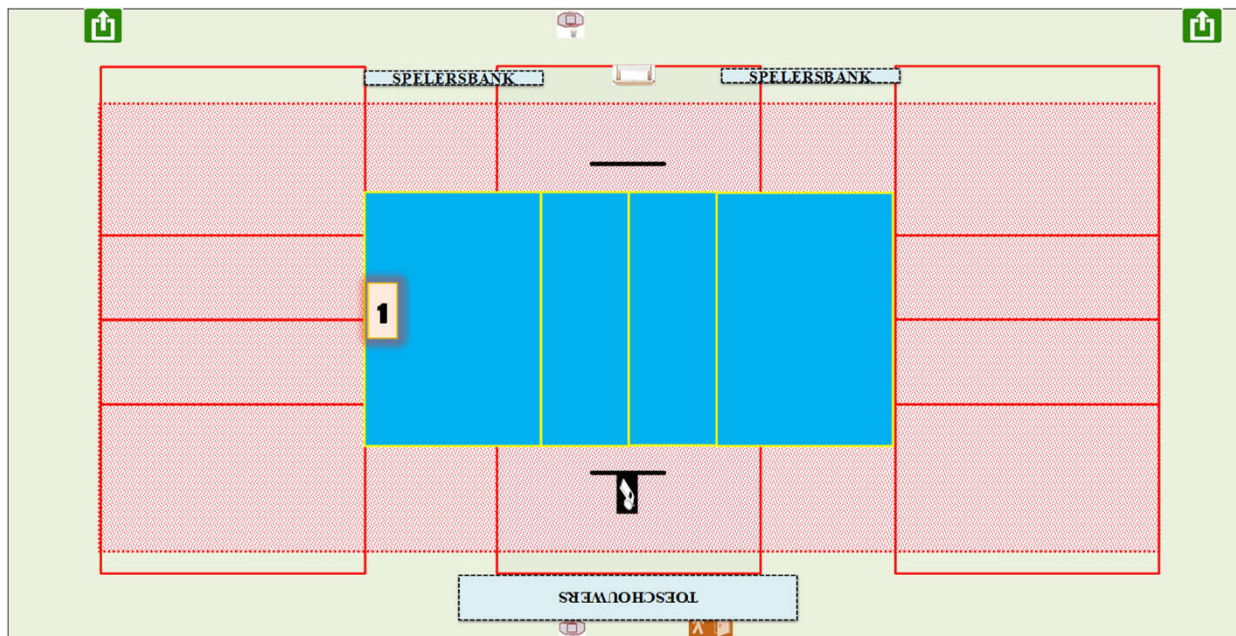

Homologatie provinciale competitie

Tot eind
seizoen

2024-'25

Sporthal: M 05 a

Den Brul

Adres: Brouwerijstraat 21

8720 Markegem

Wedstrijdomgeving terrein 1

CODE		Heren promo 1	Heren promo 2	Heren promo 3	Dames promo 1	Dames promo 2	Dames promo 3	Dames promo 4	JEUGD
M 05 b-1	Homologatienorm terrein : 1	OK	OK	OK	OK	OK	OK	OK	OK
M 05 b-2	Homologatienorm terrein : 2								
M 05 b-3	Homologatienorm terrein : 3								
M 05 b-4	Homologatienorm terrein : 4								
	Homologatienorm terrein : 5								

Algemene Informatie (te respecteren tijdens de wedstrijden)

--	--	--	--

Afmetingen

Zaaltype

Lengte:	42,2 m	Breedte:	22,4 m	Oppervl.	945,28 m ²	Zaaltype	1
---------	--------	----------	--------	----------	-----------------------	----------	---