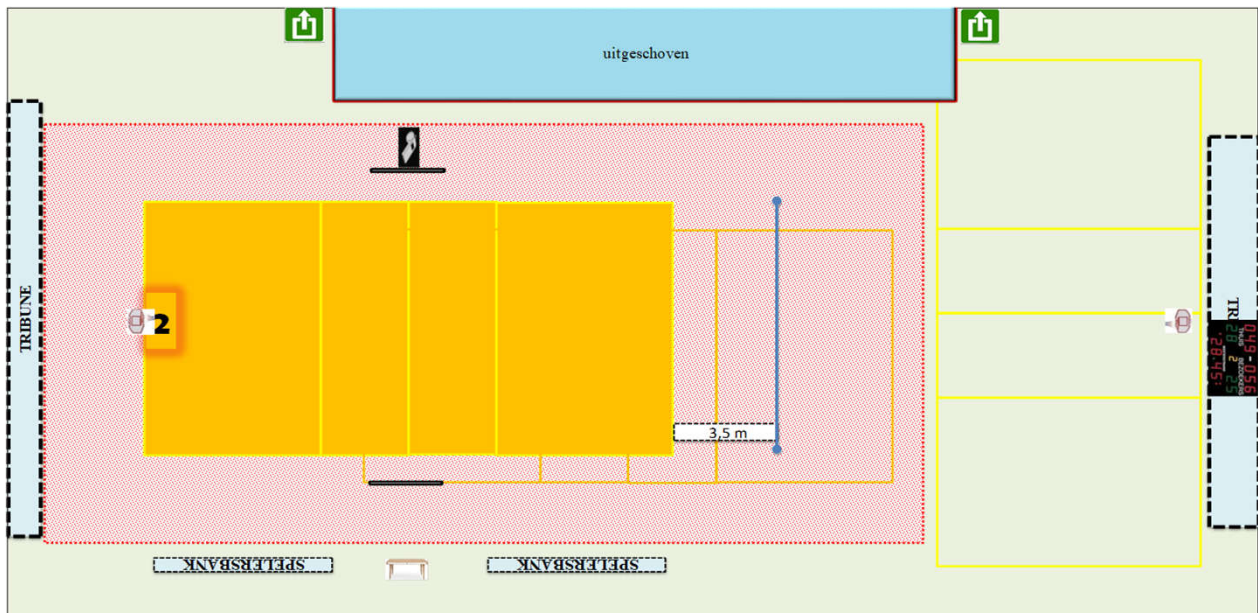

Homologatie provinciale competitie		Tot eind seizoen	2024-'25
	Sporthal: M 03		
	De Steiger		
Adres:	Waalvest	8930 Menen	

Wedstrijdomgeving terrein 2

CODE		Heren promo 1	Heren promo 2	Heren promo 3	Dames promo 1	Dames promo 2	Dames promo 3	Dames promo 4	JEUGD
M03 -1	Homologatienorm terrein : 1								
M03 -2	Homologatienorm terrein : 2	OK	OK	OK	OK	OK	OK	OK	OK
	Homologatienorm terrein : 3								
M03 -4	Homologatienorm terrein : 4								
	Homologatienorm terrein : 5								

Algemene Informatie (te respecteren tijdens de wedstrijden)

* Opslagzone op 3,5 meter langs beide kanten van achterlijn op beide terreinen	* Tribunes kant inkom op 3,5 meter van achterlijn
* TERREIN 4 GEBRUIKEN VOOR JEUGD TOT U 13	

Afmetingen

Zaaltype

Lengte:	41 m	Breedte:	21,6 m	Oppervl.	885,6 m ²	Zaaltype	10
---------	------	----------	--------	----------	----------------------	----------	----

Code	T1	T2	T4	Omschrijving homologatiecodes	Opmerking
1 Vrije zone	C	C	C	Minimum 1 m naast zijlijn en achter achterlijn	
	3	3	3		
2 Hoogte	B	B	B	Minimum 6,50 m	maximum 8,9 m
	7,7	7,7	7,7		
3 Verlichting	C	C	C	Minimum 300 LUX	
	391	375	294		
4 Vloer	B	B	B	Ondergrond	
5 Lijnen	C	C	C	Afbakingslijnen met kruisende lijnen in andere kleur	
6 Palen/net	B	B	B	Vaste palen van max. 2,55m met verplaatsbare bevestigingspunten	
7 Platform Sch.	B	B	B	Vast platform met mogelijkheid van te staan en te zitten	
8 Kleedk. Spelers	B	B	B	Kleedkamers met douches	met lavabo
9 Kleedk. Sch.	B	B	B	Kleedkamers met douches	met lavabo
10 EHBO	B	B	B	Aanwezigheid van verbanddoos	E.H.B.O. lokaal
11 Verwarming	B	B	B	Minimum 10°C	
12 Opw./Strafzone	B	B	B	Opwarmingszone	