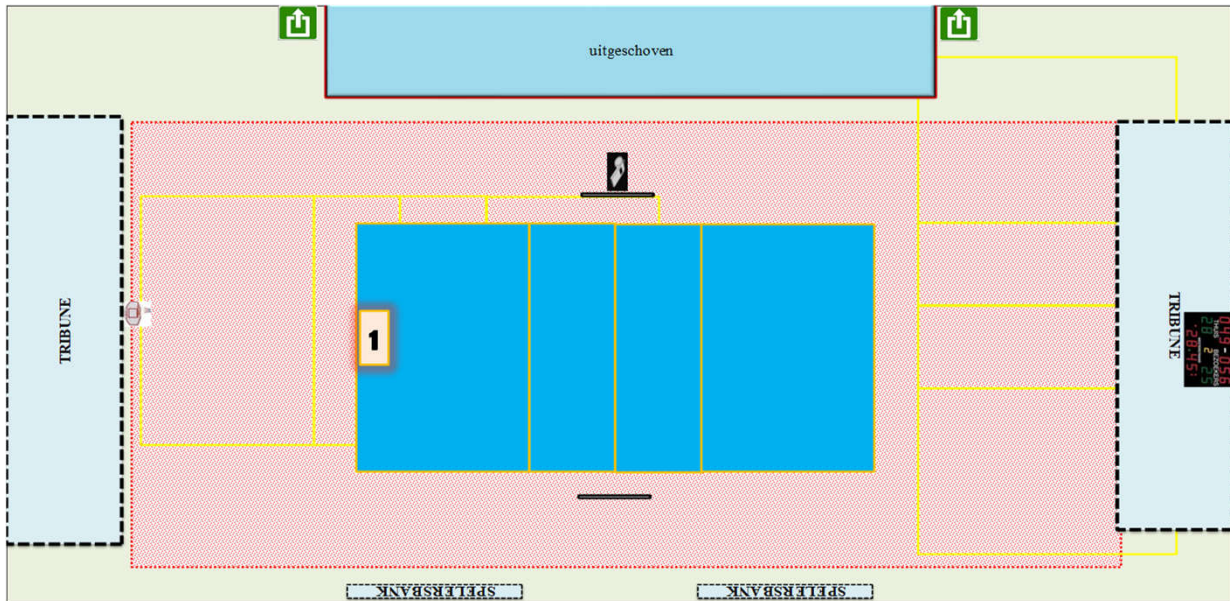

Homologatie provinciale competitie		Tot eind seizoen	2024-'25
		Sporthal: M 03	
		De Steiger	
Adres:	Waalvest	8930 Menen	

Wedstrijdomgeving terrein 1

CODE		Heren promo 1	Heren promo 2	Heren promo 3	Dames promo 1	Dames promo 2	Dames promo 3	Dames promo 4	JEUGD
M03 - 1	Homologatienorm terrein : 1	OK	OK	OK	OK	OK	OK	OK	OK
M03 - 2	Homologatienorm terrein : 2								
	Homologatienorm terrein : 3								
M03 - 4	Homologatienorm terrein : 4								
	Homologatienorm terrein : 5								

Algemene Informatie (te respecteren tijdens de wedstrijden)

--	--	--	--

Afmetingen

Zaaltype

Lengte:	41 m	Breedte:	21,6 m	Oppervl.	885,6 m <sup>2</sup>	Zaaltype	10
---------	------	----------	--------	----------	----------------------	----------	----

Code	T1	T2	T3	T4	T5	Omschrijving homologatiecodes	Opmerking
1 Vrije zone	C	C		C		Minimum 1 m naast zijlijn en achter achterlijn	
	3	3		3			
2 Hoogte	B	B		B		Minimum 6,50 m	maximum 8,9 m
	7,7	7,7		7,7			
3 Verlichting	C	C		C		Minimum 300 LUX	
	391	375		294			
4 Vloer	B	B		B		Ondergrond	
5 Lijnen	C	C		C		Afbakingslijnen met kruisende lijnen in andere kleur	
6 Palen/net	B	B		B		Vaste palen van max. 2,55m met verplaatsbare bevestigingspunten	
7 Platform Sch.	B	B		B		Vast platform met mogelijkheid van te staan en te zitten	
8 Kleedk. Spelers	B	B		B		Kleedkamers met douches	met lavabo
9 Kleedk. Sch.	B	B		B		Kleedkamers met douches	met lavabo
10 EHBO	B	B		B		Aanwezigheid van verbanddoos	E.H.B.O. lokaal
11 Verwarming	B	B		B		Minimum 10°C	
12 Opw./Strafzone	B	B		B		Opwarmingszone	