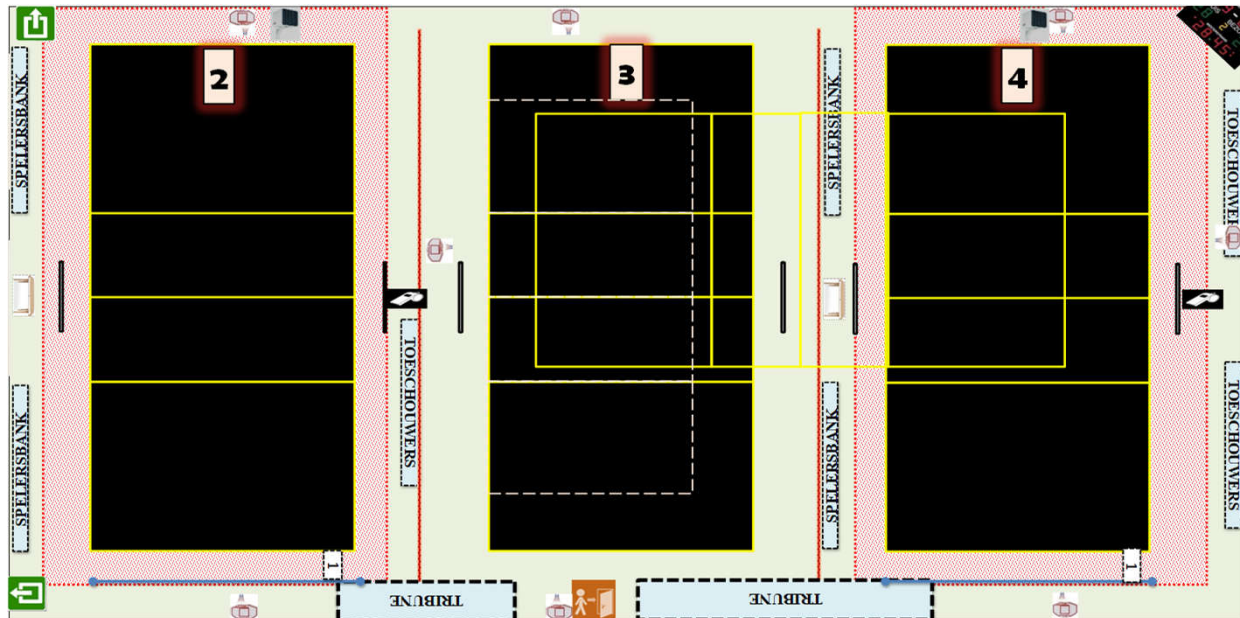

Homologatie provinciale competitie		Tot eind seizoen	2024-'25
	Sporthal: M 01		
	Gemeentelijke Sporthal		
Adres:	Gymnasiastraat	8510 Marke	

Wedstrijdomgeving terrein 2 en/of 4

CODE		Heren promo 1	Heren promo 2	Heren promo 3	Dames promo 1	Dames promo 2	Dames promo 3	Dames promo 4	JEUGD
M01 -1	Homologatienorm terrein : 1								
M01 -2	Homologatienorm terrein : 2						OK	OK	OK
M01 -3	Homologatienorm terrein : 3								
M01 -4	Homologatienorm terrein : 4						OK	OK	OK
	Homologatienorm terrein : 5								

Algemene Informatie (te respecteren tijdens de wedstrijden)

* Opslagzone op 1 meter van achterlijn (kant tribune)	* Gordijnen dicht
* Toeschouwers op stoelen of banken	
* TERREIN 3 GEBRUIKEN VOOR JEUGD TOT U 13	

Afmetingen

Zaaltype

Lengte:	41,9 m	Breedte:	25,7 m	Oppervl.	1076,83 m ²	Zaaltype	2
---------	--------	----------	--------	----------	------------------------	----------	---

Code	T1	T2	T4	Omschrijving homologatiecodes	Opmerking
1 Vrije zone	C	F	F	Minimum 1 m naast zijlijn en achter achterlijn	
	3	1	1		
2 Hoogte	B	B	B	Minimum 6,50 m	maximum 9,6 M
	7	7,1	7		
3 Verlichting	E	E	E	Minimum 300 LUX	
	401	316	328		
4 Vloer	B	B	B	Ondergrond	
5 Lijnen	C	C	C	Afbakingslijnen met kruisende lijnen in andere kleur	
6 Palen/net	B	B	B	Vaste palen van max. 2,55m met verplaatsbare bevestigingspunten	
7 Platform Sch.	B	B	B	Vast platform met mogelijkheid van te staan en te zitten	
8 Kleedk. Spelers	B	B	B	Kleedkamers met douches	met lavabo
9 Kleedk. Sch.	B	B	B	Kleedkamers met douches	
10 EHBO	B	B	B	Aanwezigheid van verbanddoos	E.H.B.O. lokaal
11 Verwarming	B	B	B	Minimum 10°C	
12 Opw./Strafzone	B	B	B	Opwarmingszone	