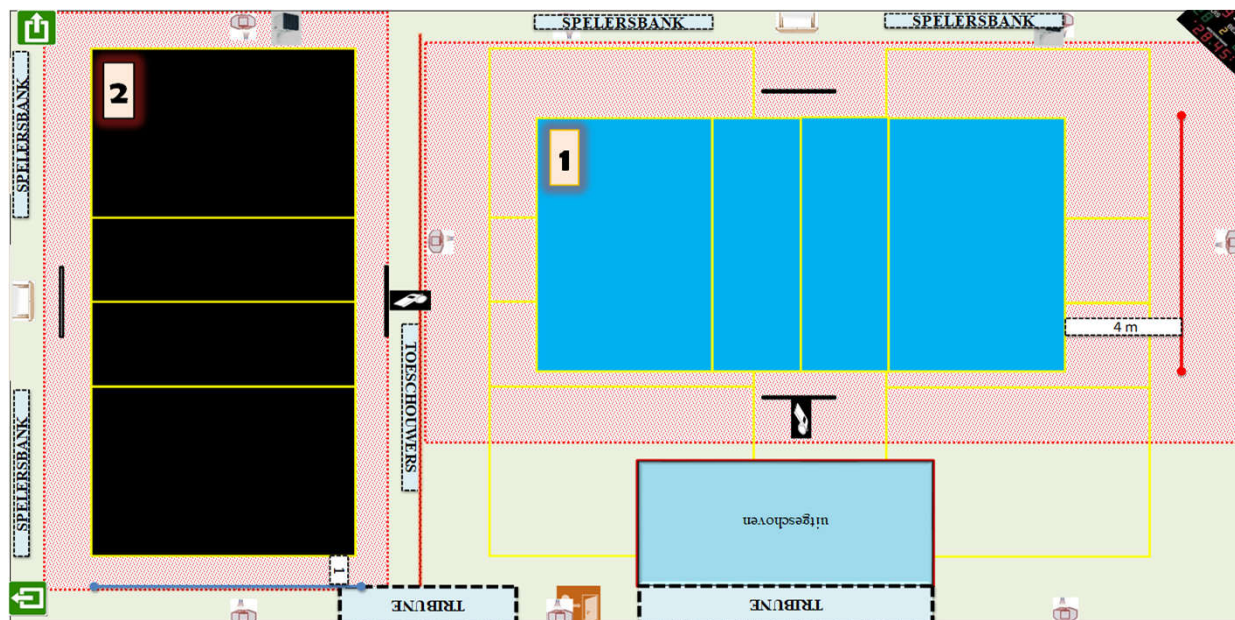

Homologatie provinciale competitie

Tot eind
seizoen

2024-'25

Sporthal: M 01

Gemeentelijke Sporthal

Adres:

Gymnasiastraat

8510 Marke

Wedstrijdomgeving terrein 1 en/of 2

CODE		Heren promo 1	Heren promo 2	Heren promo 3	Dames promo 1	Dames promo 2	Dames promo 3	Dames promo 4	JEUGD
M01 -1	Homologatienorm terrein : 1	OK	OK	OK	OK	OK	OK	OK	OK
M01 -2	Homologatienorm terrein : 2						OK	OK	OK
M01 -3	Homologatienorm terrein : 3								
M01 -4	Homologatienorm terrein : 4								
	Homologatienorm terrein : 5								

Algemene Informatie (te respecteren tijdens de wedstrijden)

* Opslagzone op terrein 1 op 4 meter van achterlijn (rode lijn)
* Opslagzone op terrein 2 op 1 meter van achterlijn (kant inkom)

* Toeschouwers op terrein 2 op stoelen of banken
* Gordijn sluiten bij wedstrijd

Afmetingen

Zaaltype

Lengte:	41,9 m	21,8	25,7 m	Oppervl.	1076,83 m ²	Zaaltype	2
---------	--------	------	--------	----------	------------------------	----------	---

Code	T1	T2	T4	Omschrijving homologatiecodes	Opmerking
1 Vrije zone	C	F	F	Minimum 1 m naast zijlijn en achter achterlijn	
	3	1	1		
2 Hoogte	B	B	B	Minimum 6,50 m	maximum 9,6 M
	7	7,1	7		
3 Verlichting	E	E	E	Minimum 300 LUX	
	401	316	328		
4 Vloer	B	B	B	Ondergrond	
5 Lijnen	C	C	C	Afbakeningslijnen met kruisende lijnen in andere kleur	
6 Palen/net	B	B	B	Vaste palen van max. 2,55m met verplaatsbare bevestigingspunten	
7 Platform Sch.	B	B	B	Vast platform met mogelijkheid van te staan en te zitten	
8 Kleedk. Spelers	B	B	B	Kleedkamers met douches	met lavabo
9 Kleedk. Sch.	B	B	B	Kleedkamers met douches	
10 EHBO	B	B	B	Aanwezigheid van verbanddoos	E.H.B.O. lokaal
11 Verwarming	B	B	B	Minimum 10°C	
12 Opw./Strafzone	B	B	B	Opwarmingszone	