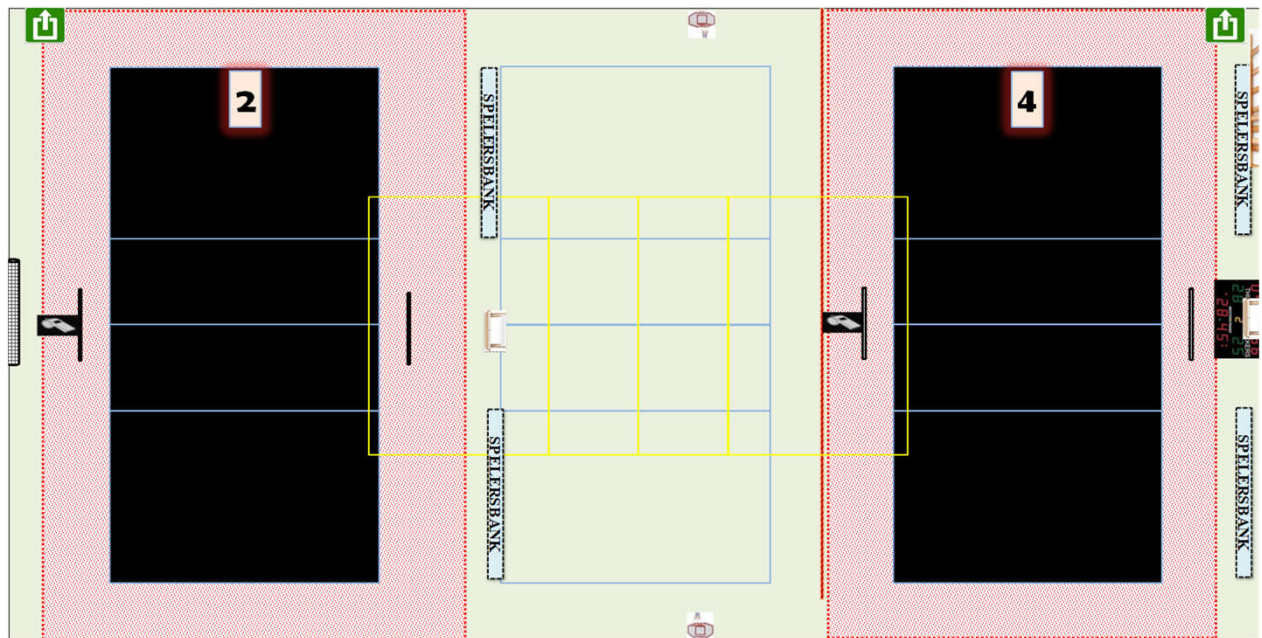

Homologatie provinciale competitie		Tot eind seizoen	2024-'25
	Sporthal: L 07		
	De Strooien Hane		
Adres:	A. Van Caloenstraat 2	8210 Loppem	

Wedstrijdomgeving terrein 2 en/of 4

CODE		Heren promo 1	Heren promo 2	Heren promo 3	Dames promo 1	Dames promo 2	Dames promo 3	Dames promo 4	JEUGD
L07 -1	Homologatienorm terrein : 1								
L07 -2	Homologatienorm terrein : 2	OK	OK	OK	OK	OK	OK	OK	OK
L07 -3	Homologatienorm terrein : 3								
L07 -4	Homologatienorm terrein : 4	OK	OK	OK	OK	OK	OK	OK	OK
	Homologatienorm terrein : 5								

Afmetingen

Zaaltype

Lengte:	42 m	Breedte:	22 m	Oppervl.	924 m ²	Zaaltype	1
---------	------	----------	------	----------	--------------------	----------	---

Code	T1	T2	T3	T4	Omschrijving homologatiecodes	Opmerking
1 Vrije zone	C	D	E	D	Minimum 1 m naast zijlijn en achter achterlijn	
	3	2	1	2		
2 Hoogte	B	B	B	B	Minimum 6,50 m	maximum 7,2 m
	7	7	7	7		
3 Verlichting	C	D	D	D	Minimum 300 LUX	
	506	444	466	458		
4 Vloer	B	B	B	B	Ondergrond	
5 Lijnen	C	C	C	C	Afbakingslijnen met kruisende lijnen in andere kleur	
6 Palen/net	B	B	B	B	Vaste palen van max, 2,55m met verplaatsbare bevestigingspunten	
7 Platform Sch.	B	B	B	B	Vast platform met mogelijkheid van te staan en te zitten	
8 Kleedk.Spelers	B	B	B	B	Kleedkamers met douches	met lavabo en toilet
9 Kleedk.Sch.	B	B	B	B	Kleedkamers met douches	met toilet
10 EHBO	B	B	B	B	Aanwezigheid van verbanddoos	E.H.B.O. lokaal
11 Verwarming	B	B	B	B	Minimum 10°C	
12 Opw./Strafzone	B	B	B	B	Opwarmingszone	