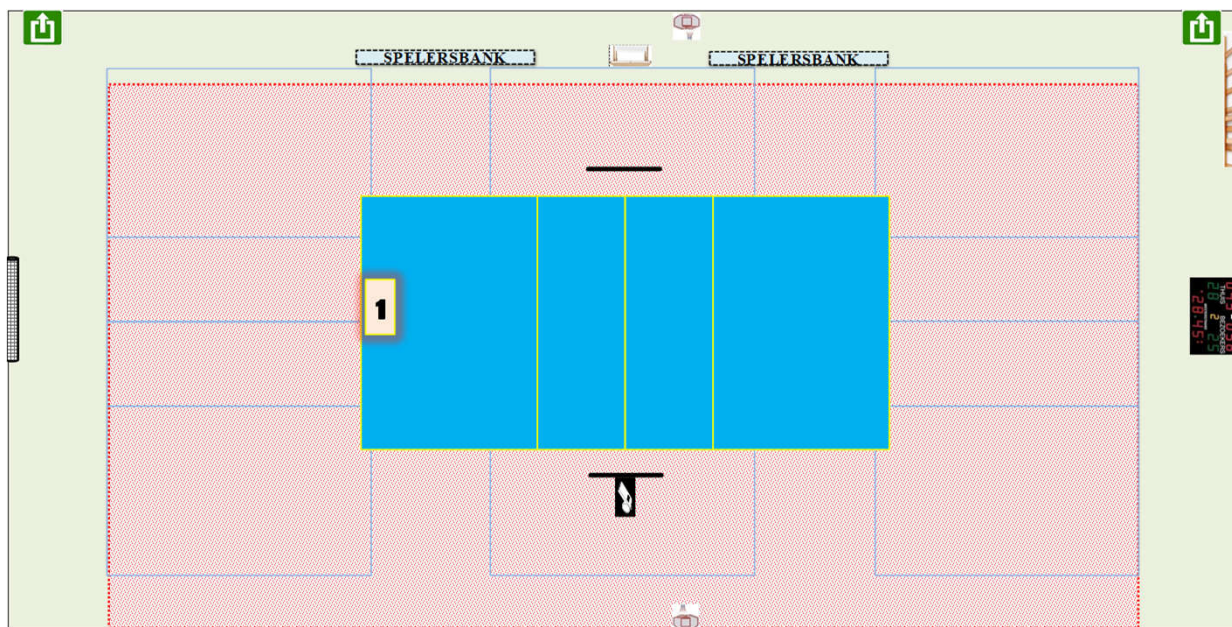

Wedstrijdomgeving terrein 1

CODE		Heren promo 1	Heren promo 2	Heren promo 3	Dames promo 1	Dames promo 2	Dames promo 3	Dames promo 4	JEUGD
L07 -1	Homologatienorm terrein : 1	OK	OK	OK	OK	OK	OK	OK	OK
L07 -2	Homologatienorm terrein : 2								
L07 -3	Homologatienorm terrein : 3								
L07 -4	Homologatienorm terrein : 4								
	Homologatienorm terrein : 5								

Algemene Informatie (te respecteren tijdens de wedstrijden)

* Bij zonlicht ramen van caferia afschermen voor binnenvallend licht

Afmetingen

Zaaltype

Lengte:	42 m	Breedte:	22 m	Oppervl.	924 m ²	Zaaltype	1
---------	------	----------	------	----------	--------------------	----------	---