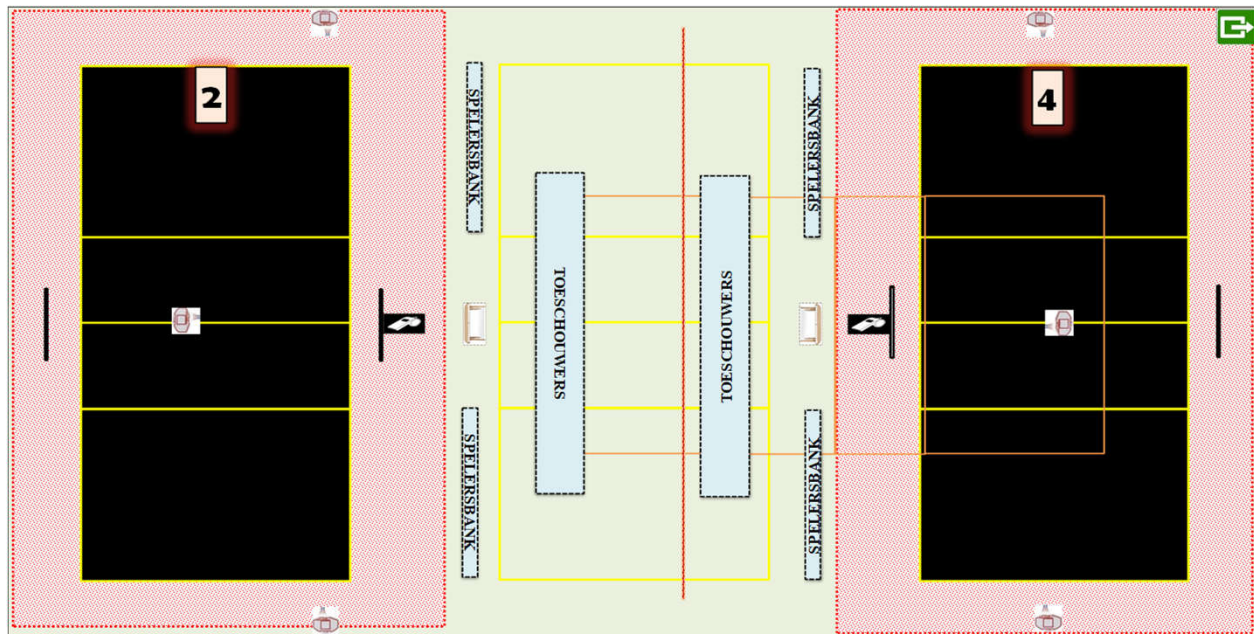

Homologatie provinciale competitie		Tot eind seizoen	2024-'25
	Sporthal: K 05 a		
	Gemeentelijke Sporthal		
Adres:	Belhuttestraat 40	8680 Koekelare	

Wedstrijdomgeving terrein 2 en/of 4

CODE		Heren promo 1	Heren promo 2	Heren promo 3	Dames promo 1	Dames promo 2	Dames promo 3	Dames promo 4	JEUGD
R05 a-1	Homologatienorm terrein : 1								
R05 a-2	Homologatienorm terrein : 2						OK	OK	OK
R05 a-3	Homologatienorm terrein : 3								
R05 a-4	Homologatienorm terrein : 4						OK	OK	OK
	Homologatienorm terrein : 5								

Enkel toegelaten te spelen op een terrein dat voldoet aan de normen van het niveau van de reeks of tenzij anders vermeld op dit homologatieformulier
Elke wijziging tegenover dit formulier dient te worden gemeld aan de homologatieverantwoordelijke en/of door de scheidsrechter vermeld onder 'comment'

Algemene Informatie (te respecteren tijdens de wedstrijden)

* Gordijn sluiten bij wedstrijd

Afmetingen

Zaaltype

Lengte:	41,6 m	Breedte:	22 m	Oppervl.	915,2 m ²	Zaaltype	1
---------	--------	----------	------	----------	----------------------	----------	---

Code	T1	T2	T3	T4	Omschrijving homologatiecodes	Opmerking
1 Vrije zone	C	D	F	D	Minimum 1 m naast zijlijn en achter achterlijn	
	3	2	1	2		
2 Hoogte	B	D	B	D	Minimum 6,50 m	maximum 8,15 m
	7,1	6,2	7,1	6,2		
3 Verlichting	D	E	E	E	Minimum 300 LUX	
	441	351	391	367		
4 Vloer	B	B	B	B	Ondergrond	
5 Lijnen	C	C	C	C	Afbakingslijnen met kruisende lijnen in andere kleur	
6 Palen/net	B	B	B	B	Vaste palen van max. 2,55m met verplaatsbare bevestigingspunten	
7 Platform Sch.	B	B	B	B	Vast platform met mogelijkheid van te staan en te zitten	
8 Kleedk. Spelers	B	B	B	B	Kleedkamers met douches	met lavabo en toilet
9 Kleedk. Sch.	B	B	B	B	Kleedkamers met douches	met lavabo en toilet
10 EHBO	B	B	B	B	Aanwezigheid van verbanddoos	
11 Verwarming	B	B	B	B	Minimum 10°C	
12 Opw./Strafzone	B	B	B	B	Opwarmingszone	