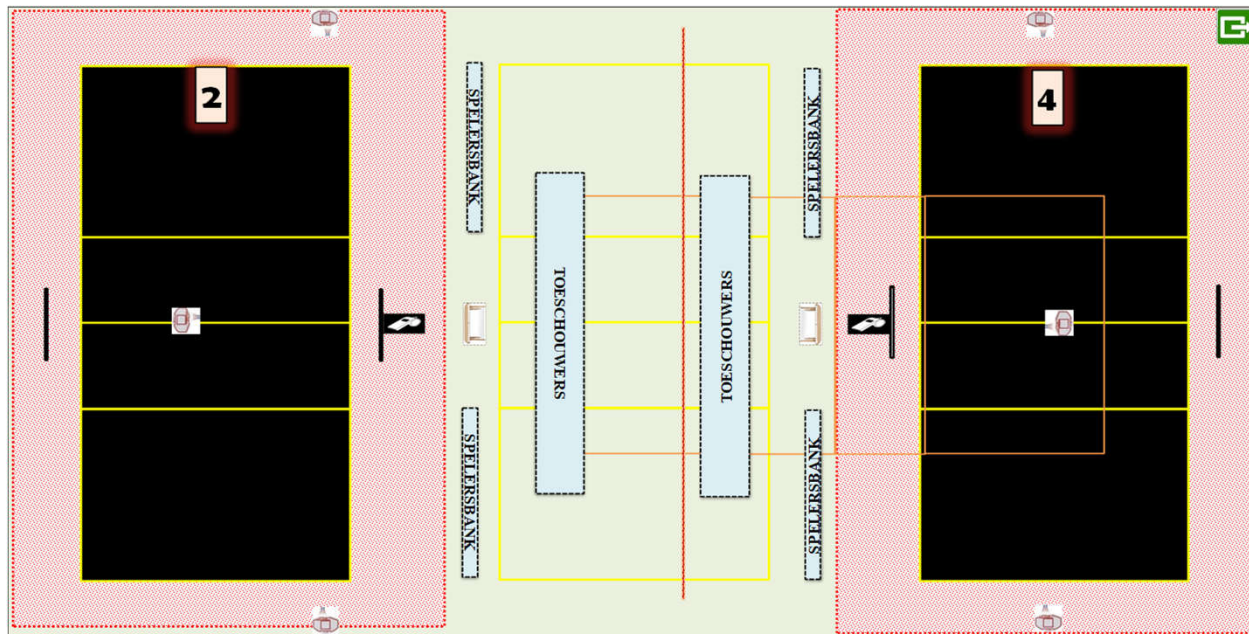

Homologatie provinciale competitie		Tot eind seizoen	2024-'25
	Sporthal: K 05 a		
	Gemeentelijke Sporthal		
Adres:	Belhuttestraat 40	8680 Koekelare	

Wedstrijdomgeving terrein 2 en/of 4

CODE		Heren promo 1	Heren promo 2	Heren promo 3	Dames promo 1	Dames promo 2	Dames promo 3	Dames promo 4	JEUGD
R05 a-1	Homologatienorm terrein : 1								
R05 a-2	Homologatienorm terrein : 2						OK	OK	OK
R05 a-3	Homologatienorm terrein : 3								
R05 a-4	Homologatienorm terrein : 4						OK	OK	OK
	Homologatienorm terrein : 5								

Enkel toegelaten te spelen op een terrein dat voldoet aan de normen van het niveau van de reeks of tenzij anders vermeld op dit homologatieformulier
Elke wijziging tegenover dit formulier dient te worden gemeld aan de homologatieverantwoordelijke en/of door de scheidsrechter vermeld onder 'comment'

Algemene Informatie (te respecteren tijdens de wedstrijden)

* Gordijn sluiten bij wedstrijd

BIJ GEBRUIK VAN TERREIN 2 EN 4 GEEN WEDSTRIJD OP TERREIN 3

Afmetingen						Zaaltype
Lengte:	41,6	m	Breedte:	22	m	Oppervl. 915,2 m ²
						1

Code	T1	T2	T3	T4	Omschrijving homologatiecodes	Opmerking
1	Vrije zone	C	D	F	D	Minimum 1 m naast zijlijn en achter achterlijn
		3	2	1	2	
2	Hoogte	B	D	B	D	Minimum 6,50 m maximum 8,15 m
		7,1	6,2	7,1	6,2	
3	Verlichting	D	E	E	E	Minimum 300 LUX
		441	351	391	367	
4	Vloer	B	B	B	B	Ondergrond
5	Lijnen	C	C	C	C	Afbakingslijnen met kruisende lijnen in andere kleur
6	Palen/net	B	B	B	B	Vaste palen van max. 2,55m met verplaatsbare bevestigingspunten
7	Platform Sch.	B	B	B	B	Vast platform met mogelijkheid van te staan en te zitten
8	Kleedk. Spelers	B	B	B	B	Kleedkamers met douches met lavabo en toilet
9	Kleedk. Sch.	B	B	B	B	Kleedkamers met douches met lavabo en toilet
10	EHBO	B	B	B	B	Aanwezigheid van verbanddoos
11	Verwarming	B	B	B	B	Minimum 10°C
12	Opw./Strafzone	B	B	B	B	Opwarmingszone