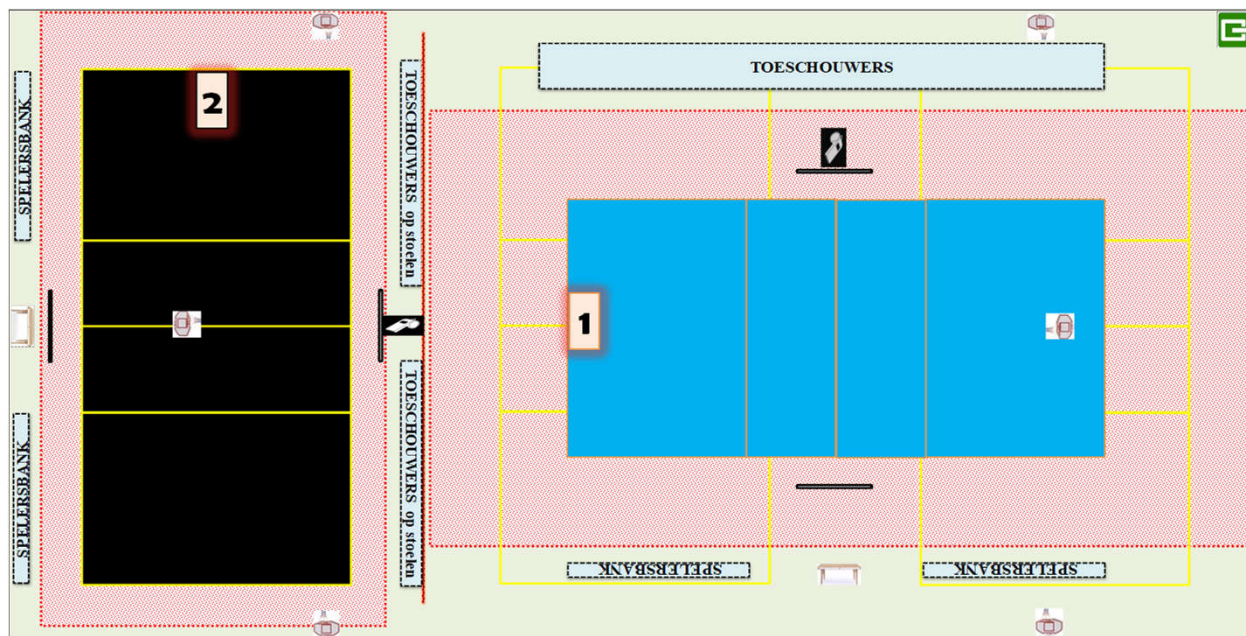

Wedstrijdomgeving terrein 1 en/of 2

CODE		Heren promo 1	Heren promo 2	Heren promo 3	Dames promo 1	Dames promo 2	Dames promo 3	Dames promo 4	JEUGD
R05 a-1	Homologatienorm terrein : 1	OK	OK	OK	OK	OK	OK	OK	OK
R05 a-2	Homologatienorm terrein : 2						OK	OK	OK
R05 a-3	Homologatienorm terrein : 3								
R05 a-4	Homologatienorm terrein : 4								
	Homologatienorm terrein : 5								

Algemene Informatie (te respecteren tijdens de wedstrijden)

* Op terrein 2: toeschouwers op stoelen

* Gordijn sluiten bij wedstrijd

Afmetingen

Zaaltype

Lengte:	41,6 m	Breedte:	22 m	Oppervl.	915,2 m ²	Zaaltype	1
---------	--------	----------	------	----------	----------------------	----------	---