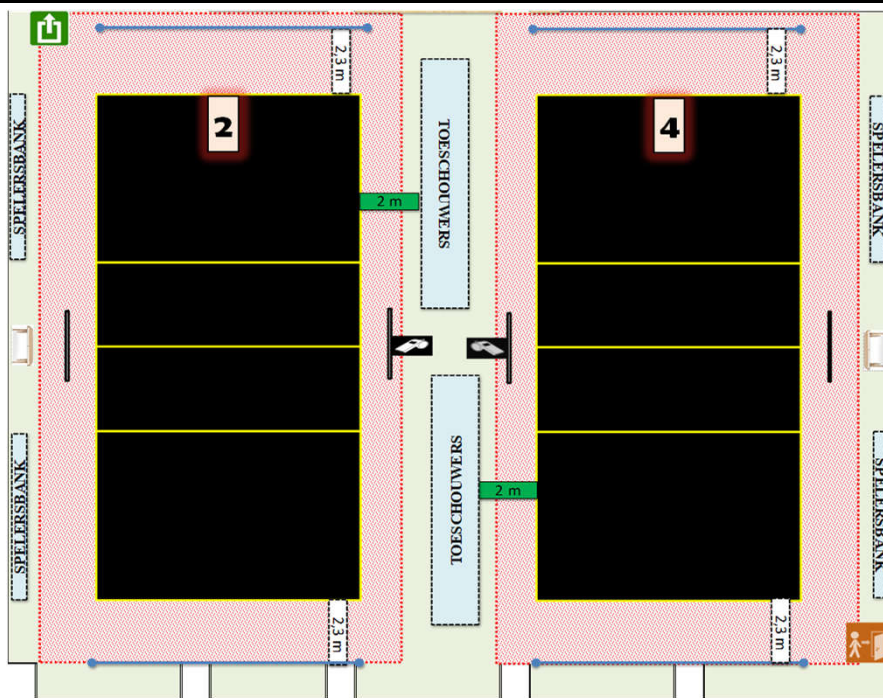

Homologatie provinciale competitie		Tot eind seizoen	2024-'25
	Sporthal: J 01		
	Vrijtijdscentrum		
Adres:	Vlamingveld 40	8490 Jabbeke	

Wedstrijdomgeving terrein 2 en/of 4

CODE		Heren promo 1	Heren promo 2	Heren promo 3	Dames promo 1	Dames promo 2	Dames promo 3	Dames promo 4	JEUGD
	Homologatienorm terrein : 1								
J01 -2	Homologatienorm terrein : 2		OK	OK		OK	OK	OK	OK
	Homologatienorm terrein : 3								
J01 -4	Homologatienorm terrein : 4		OK	OK		OK	OK	OK	OK
	Homologatienorm terrein : 5								

Algemene Informatie (te respecteren tijdens de wedstrijden)

* Opslagzone op 2,3 meter langs beide kanten van achterlijn op beide terreinen	* Op beide terreinen: toeschouwers op 2 meter van de zijlijn
--	--

Afmetingen

Zaaltype

Lengte:	30 m	Breedte:	24,45 m	Oppervl.	733,5 m <sup>2</sup>	Zaaltype	6
---------	------	----------	---------	----------	----------------------	----------	---

Code		T2	T4	Omschrijving homologatiecodes	Opmerking
1	Vrije zone	E	E	Minimum 1 m naast zijlijn en achter achterlijn	
		1,5	1,5		
2	Hoogte	B	B	Minimum 6,50 m	maximum 14,3 m
		7,8	7,8		
3	Verlichting	D	D	Minimum 300 LUX	
		444	449		
4	Vloer	0	0	Ondergrond	
5	Lijnen	C	C	Afbakingslijnen met kruisende lijnen in andere kleur	
6	Palen/net	B	B	Vaste palen van max. 2,55m met verplaatsbare bevestigingspunten	
7	Platform Sch.	B	B	Vast platform met mogelijkheid van te staan en te zitten	
8	Kleedk. Spelers	B	B	Kleedkamers met douches	
9	Kleedk. Sch.	B	B	Kleedkamers met douches	met lavabo en toilet
10	EHBO	C	C	Aanwezigheid van verbanddoos	
11	Verwarming	A	A	Minimum 10°C	
12	Opw./Strafzone	B	B	Opwarmingszone	