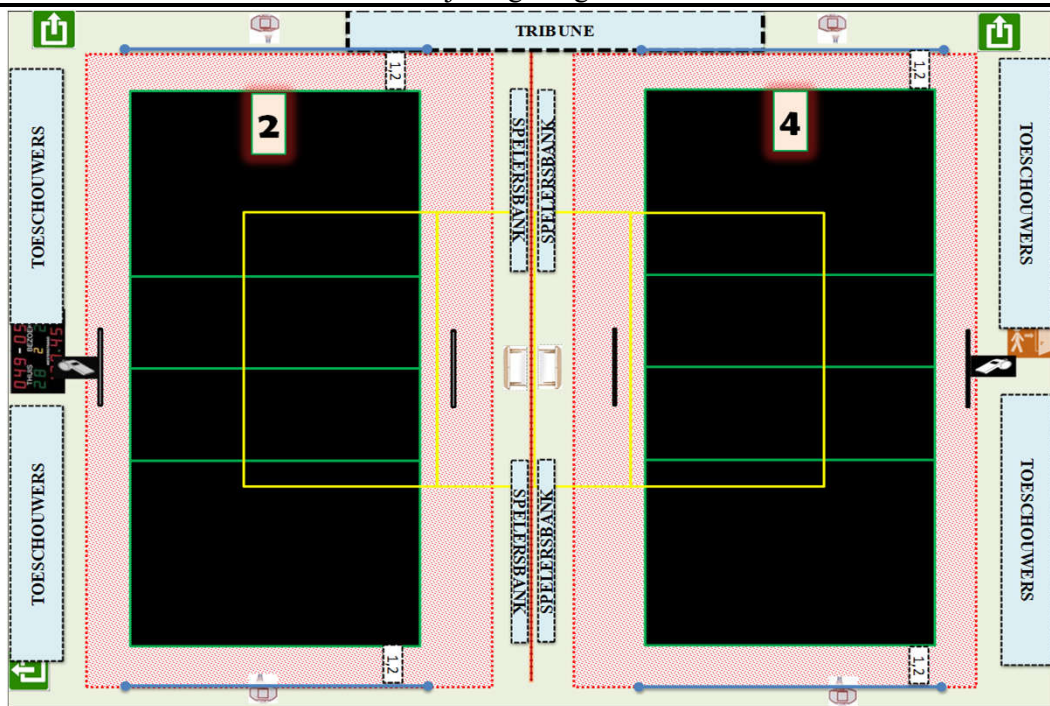

Homologatie provinciale competitie		Tot eind seizoen	2024-'25
	Sporthal: I 06 a		
	Sporthal De Krekel		
Adres:	H. Hartstraat 15	8870 Izegem	

Wedstrijdomgeving terrein 2 en/of 4

CODE		Heren promo 1	Heren promo 2	Heren promo 3	Dames promo 1	Dames promo 2	Dames promo 3	Dames promo 4	JEUGD
I06 a-1	Homologatienorm terrein : 1								
I06 a-2	Homologatienorm terrein : 2					OK	OK		OK
I06 a-3	Homologatienorm terrein : 3								
I06 a-4	Homologatienorm terrein : 4					OK	OK		OK
	Homologatienorm terrein : 5								

Algemene Informatie (te respecteren tijdens de wedstrijden)

* Opslagzone op 1,2 meter langs beide kanten van achterlijn op beide terreinen	* Gordijn sluiten bij wedstrijd
--	---------------------------------

Afmetingen

Zaaltype

Lengte:	32,5 m	Breedte:	22,45 m	Oppervl.	729,625 m <sup>2</sup>	Zaaltype	4
---------	--------	----------	---------	----------	------------------------	----------	---

Code	T1	T2	T4	Omschrijving homologatiecodes	Opmerking
1 Vrije zone	C	F	F	Minimum 1 m naast zijlijn en achter achterlijn	
	3	1	1		
2 Hoogte	B	B	B	Minimum 6,50 m	maximum 8,2 m
	7,15	7,15	7,15		
3 Verlichting	D	E	E	Minimum 300 LUX	
	516	449	411		
4 Vloer	B	B	B	Ondergrond	
5 Lijnen	C	C	C	Afbakingslijnen met kruisende lijnen in andere kleur	
6 Palen/net	B	B	B	Vaste palen van max. 2,55m met verplaatsbare bevestigingspunten	
7 Platform Sch.	B	B	B	Vast platform met mogelijkheid van te staan en te zitten	
8 Kleedk. Spelers	B	B	B	Kleedkamers met douches	met lavabo
9 Kleedk. Sch.	B	B	B	Kleedkamers met douches	met lavabo
10 EHBO	B	B	B	Aanwezigheid van verbanddoos	E.H.B.O. lokaal
11 Verwarming	B	B	B	Minimum 10°C	
12 Opw./Strafzone	B	B	B	Opwarmingszone	