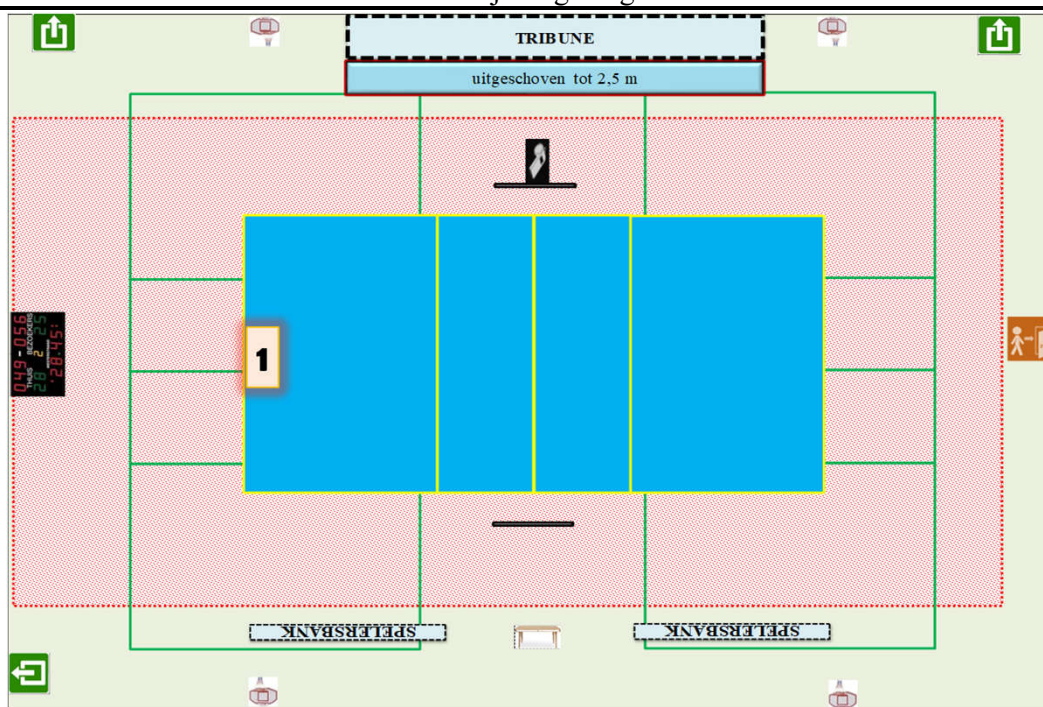

Homologatie provinciale competitie

Tot eind seizoen

2024-'25

Sporthal: I 06 a

Sporthal De Krekel

Adres:

H. Hartstraat 15

8870 Izegem

Wedstrijdomgeving terrein 1

CODE		Heren promo 1	Heren promo 2	Heren promo 3	Dames promo 1	Dames promo 2	Dames promo 3	Dames promo 4	JEUGD
I06 a-1	Homologatienorm terrein : 1	OK	OK	OK	OK	OK	OK	OK	OK
I06 a-2	Homologatienorm terrein : 2								
	Homologatienorm terrein : 3								
I06 a-4	Homologatienorm terrein : 4								
	Homologatienorm terrein : 5								

Enkel toegelaten te spelen op een terrein dat voldoet aan de normen van het niveau van de reeks of tenzij anders vermeld op dit homologatieformulier
Elke wijziging tegenover dit formulier dient te worden gemeld aan de homologatieverantwoordelijke en/of door de scheidsrechter vermeld onder 'comment'

Algemene Informatie (te respecteren tijdens de wedstrijden)

Afmetingen

Zaaltype

Lengte:	32,5 m	Breedte:	22,45 m	Oppervl.	729,625 m²	Zaaltype	4

Code	T1	T2	T4	Omschrijving homologatiecodes	Opmerking
1 Vrije zone	C	F	F	Minimum 1 m naast zijlijn en achter achterlijn	
	3	1	1		
2 Hoogte	B	B	B	Minimum 6,50 m	maximum 8,2 m
	7,15	7,15	7,15		
3 Verlichting	D	E	E	Minimum 300 LUX	
	516	449	411		
4 Vloer	B	B	B	Ondergrond	
5 Lijnen	C	C	C	Afbakingslijnen met kruisende lijnen in andere kleur	
6 Palen/net	B	B	B	Vaste palen van max. 2,55m met verplaatsbare bevestigingspunten	
7 Platform Sch.	B	B	B	Vast platform met mogelijkheid van te staan en te zitten	
8 Kleedk. Spelers	B	B	B	Kleedkamers met douches	met lavabo
9 Kleedk. Sch.	B	B	B	Kleedkamers met douches	met lavabo
10 EHBO	B	B	B	Aanwezigheid van verbanddoos	E.H.B.O. lokaal
11 Verwarming	B	B	B	Minimum 10°C	
12 Opw./Strafzone	B	B	B	Opwarmingszone	

Referentie homologatiecode

	1	2	3	4	5	6	7	8	9	10	11	12
Minimale vereiste heren & dames promo 1	D	C	E	B	C	B	B	B	B	C	B	B
Minimale vereiste code's heren promo 2 & 3 - dames promo 2	E	C	E	B	D	B	B	B	B	C	B	C
Minimale vereiste code's dames promo 3 & 4 -- jeugd U17 - U15	F	D	E	B	D	B	B	B	B	C	B	C