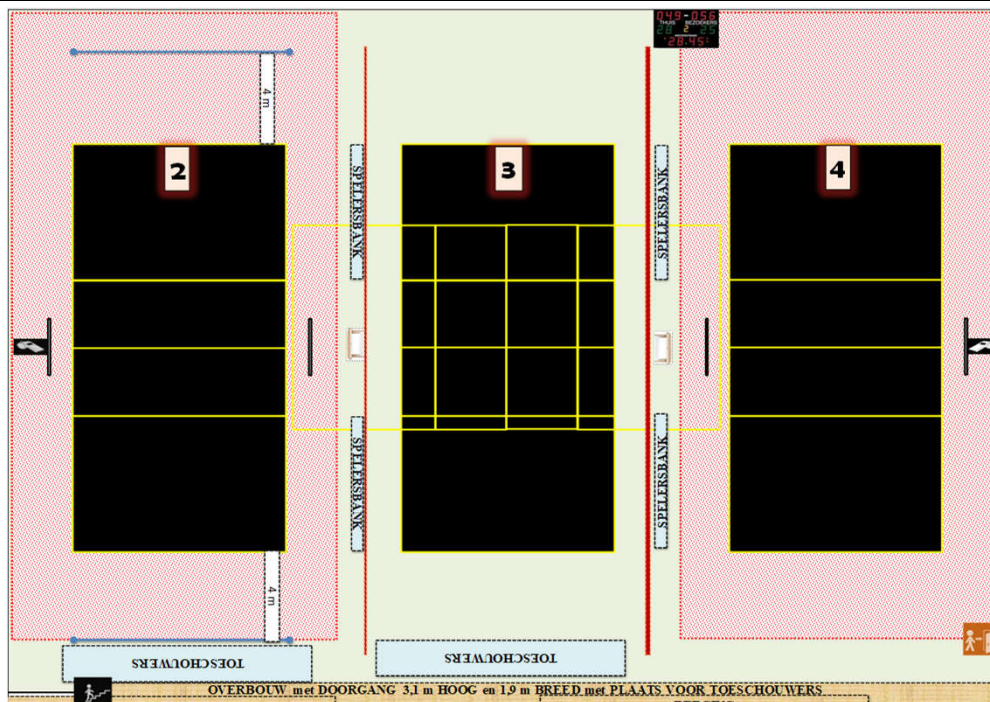

Homologatie provinciale competitie		Tot eind seizoen	2024-'25
	Sporthal: I 03 b		
	Sporthal		
Adres:	Bollewerpstraat 92 A	8770 Ingelmunter	

Wedstrijdomgeving terrein 2 en/of 3 en/of 4

CODE		Heren promo 1	Heren promo 2	Heren promo 3	Dames promo 1	Dames promo 2	Dames promo 3	Dames promo 4	JEUGD
I03 b-1	Homologatienorm terrein : 1								
I03 b-2	Homologatienorm terrein : 2	OK	OK	OK	OK	OK	OK	OK	OK
I03 b-3	Homologatienorm terrein : 3								
I03 b-4	Homologatienorm terrein : 4	OK	OK	OK	OK	OK	OK	OK	OK
	Homologatienorm terrein : 5								

Algemene Informatie (te respecteren tijdens de wedstrijden)

* Opslagzone op terrein 2 op 4 meter van achterlijn lags beide kanten	* Gordijn sluiten bij wedstrijd
* Terrein 3 gebruiken voor jeugd tot U 13	

Afmetingen

Zaaltype

Lengte:	42 m	Breedte:	30 m	Oppervl.	1260 m <sup>2</sup>	Zaaltype	1
---------	------	----------	------	----------	---------------------	----------	---

Code	T1	T2	T4	Omschrijving homologatiecodes	Opmerking
1 Vrije zone	C	D	D	Minimum 1 m naast zijlijn en achter achterlijn	
	3	2	2		
2 Hoogte	B	B	B	Minimum 6,50 m	maximum 8,8 m
	7,3	7,3	7,3		
3 Verlichting	D	D	D	Minimum 300 LUX	
	402	448	498		
4 Vloer	B	B	B	Ondergrond	
5 Lijnen	C	C	C	Afbakingslijnen met kruisende lijnen in andere kleur	
6 Palen/net	B	B	B	Vaste palen van max. 2,55m met verplaatsbare bevestigingspunten	
7 Platform Sch.	B	B	B	Vast platform met mogelijkheid van te staan en te zitten	
8 Kleedk. Spelers	B	B	B	Kleedkamers met douches	met lavabo
9 Kleedk. Sch.	A	A	A	Kleedkamers met douches	met lavabo
10 EHBO	B	B	B	Aanwezigheid van verbanddoos	E.H.B.O. lokaal
11 Verwarming	B	B	B	Minimum 10°C	
12 Opw./Strafzone	B	B	B	Opwarmingszone	