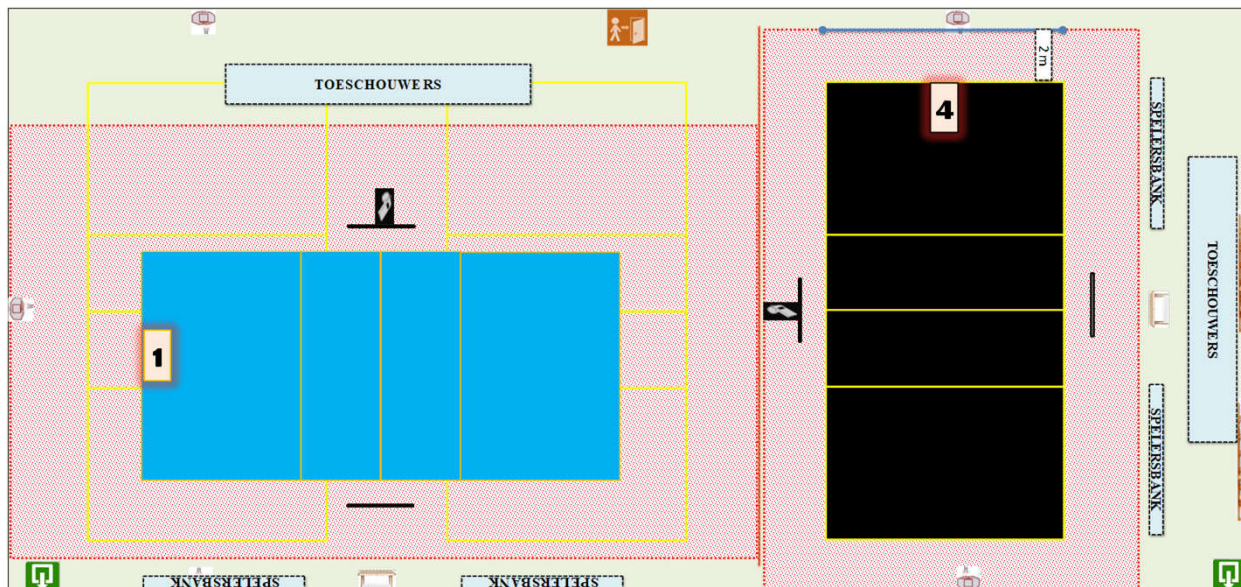

# Homologatie provinciale competitie

Tot eind  
seizoen

2024-'25

Sporthal: H 02

**De Dageraad**

Adres: Stacegemsesteenweg 21

8530 Harelbeke

Wedstrijdomgeving terrein 1 en/of 4

CODE		Heren promo 1	Heren promo 2	Heren promo 3	Dames promo 1	Dames promo 2	Dames promo 3	Dames promo 4	JEUGD
H02 -1	Homologatienorm terrein : 1	OK	OK	OK	OK	OK	OK	OK	OK
H02 -2	Homologatienorm terrein : 2								
H02 -3	Homologatienorm terrein : 3								
H02 -4	Homologatienorm terrein : 4	OK	OK	OK	OK	OK	OK	OK	OK
	Homologatienorm terrein : 5								

## Algemene Informatie (te respecteren tijdens de wedstrijden)

\* Opslagzone op 2 meter van achterlijn (kant inkom)

\* Gordijn dicht

## Afmetingen

Zaaltype

Lengte:	46,7 m	Breedte:	23 m	Oppervl.	1074,1 m <sup>2</sup>	Zaaltype	2
---------	--------	----------	------	----------	-----------------------	----------	---

Code	T1	T2	T3	T4	Omschrijving homologatiecodes	Opmerking
1 Vrije zone	C	F	D	D	Minimum 1 m naast zijlijn en achter achterlijn	
	3	1	2	2		
2 Hoogte	B	B	B	B	Minimum 6,50 m	maximum 8,7 m
	7,15	7,15	7,15	7,15		
3 Verlichting	D	D	D	D	Minimum 300 LUX	regelbaar
	434	446	404	422		
4 Vloer	B	B	B	B	Ondergrond	
5 Lijnen	C	C	C	C	Afbakingslijnen met kruisende lijnen in andere kleur	
6 Palen/net	B	B	B	B	Vaste palen van max. 2,55m met verplaatsbare bevestigingspunten	
7 Platform Sch.	B	B	B	B	Vast platform met mogelijkheid van te staan en te zitten	
8 Kleedk. Spelers	B	B	B	B	Kleedkamers met douches	met lavabo
9 Kleedk. Sch.	A	A	A	A	Kleedkamers met douches	met lavabo
10 EHBO	B	B	B	B	Aanwezigheid van verbanddoos	E.H.B.O. lokaal
11 Verwarming	B	B	B	B	Minimum 10°C	
12 Opw./Strafzone	B	B	B	B	Opwarmingszone	