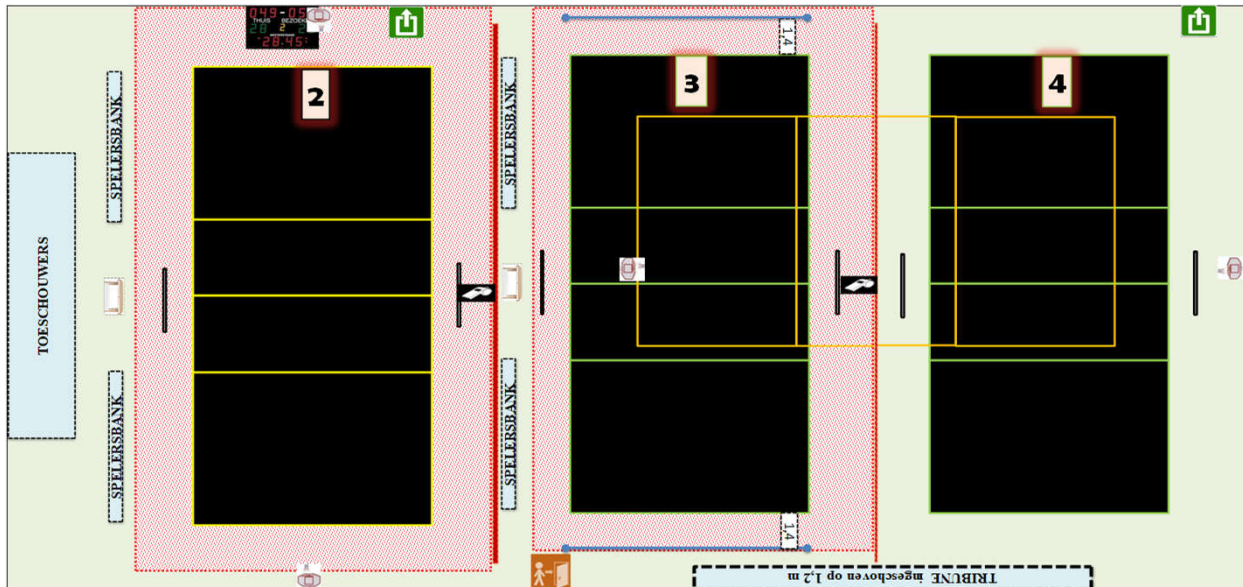

Homologatie provinciale competitie		Tot eind seizoen	2024-'25
	Sporthal: G 04 b		
	Gemeentelijke Sporthal		
Adres:	Peperstraat 2	8560 Gullegem	

Wedstrijdomgeving terrein 2 en/of 3

CODE		Heren promo 1	Heren promo 2	Heren promo 3	Dames promo 1	Dames promo 2	Dames promo 3	Dames promo 4	JEUGD
G04 b-1	Homologatienorm terrein : 1								
G04 b-2	Homologatienorm terrein : 2	OK	OK	OK	OK	OK	OK	OK	OK
G04 b-3	Homologatienorm terrein : 3						OK	OK	OK
G04 b-4	Homologatienorm terrein : 4								
	Homologatienorm terrein : 5								

Algemene Informatie (te respecteren tijdens de wedstrijden)

* Opslagzone op terrein 3 op 1,4 meter van achterlijn (beide kanten)	* Gordijnen sluiten bij wedstrijd
TERREIN 4 GEBRUIKEN VOOR JEUGD TOT U 13	

Afmetingen				Zaaltype
Lengte:	46,7 m	Breedte:	22,8 m	Oppervl. 1064,76 m ²
				2

Code	T1	T2	T3	T4	Omschrijving homologatiecodes	Opmerking
1 Vrije zone	C	D	F	F	Minimum 1 m naast zijlijn en achter achterlijn	
	3	2	1,4	1		
2 Hoogte	B	B	B	B	Minimum 6,50 m	maximum 8,4 m
	7,3	7,3	7,3	7,3		
3 Verlichting	C	D	D	C	Minimum 300 LUX	
	555	493	477	540		
4 Vloer	B	B	B	B	Ondergrond	
5 Lijnen	C	C	C	C	Afbakingslijnen met kruisende lijnen in andere kleur	
6 Palen/net	B	B	B	B	Vaste palen van max. 2,55m met verplaatsbare bevestigingspunten	
7 Platform Sch.	B	B	B	B	Vast platform met mogelijkheid van te staan en te zitten	
8 Kleedk. Spelers	B	B	B	B	Kleedkamers met douches	met lavabo
9 Kleedk. Sch.	B	B	B	B	Kleedkamers met douches	
10 EHBO	B	B	B	B	Aanwezigheid van verbanddoos	E.H.B.O. lokaal
11 Verwarming	B	B	B	B	Minimum 10°C	
12 Opw./Strafzone	B	B	B	B	Opwarmingszone	