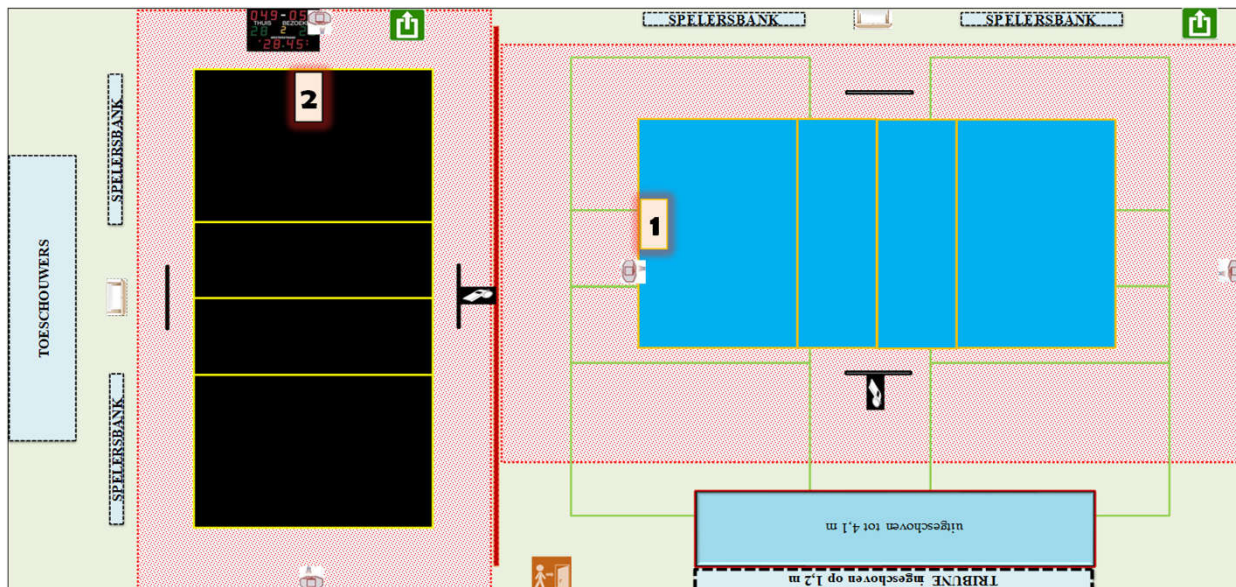

Homologatie provinciale competitie

Tot eind
seizoen

2024-'25

Sporthal: G 04 b

Gemeentelijke Sporthal

Adres:

Peperstraat 2

8560 Gullegem

Wedstrijdomgeving terrein 1 en/of 2

CODE		Heren promo 1	Heren promo 2	Heren promo 3	Dames promo 1	Dames promo 2	Dames promo 3	Dames promo 4	JEUGD
G04 b-1	Homologatienorm terrein : 1	OK	OK	OK	OK	OK	OK	OK	OK
G04 b-2	Homologatienorm terrein : 2	OK	OK	OK	OK	OK	OK	OK	OK
G04 b-3	Homologatienorm terrein : 3								
G04 b-4	Homologatienorm terrein : 4								
	Homologatienorm terrein : 5								

Algemene Informatie (te respecteren tijdens de wedstrijden)

* Gordijn sluiten bij wedstrijd

Afmetingen						Zaaltype				
Lengte:	46,7	m	Breedte:	22,8	m	Oppervl.	1064,76	m ²	Zaaltype	2

Code	T1	T2	T3	T4	Omschrijving homologatiecodes	Opmerking
1 Vrije zone	C	D	C	F	Minimum 1 m naast zijlijn en achter achterlijn	
	3	2	3	1		
2 Hoogte	B	B	B	B	Minimum 6,50 m	maximum 8,4 m
	7,3	7,3	7,3	7,3		
3 Verlichting	C	D	D	C	Minimum 300 LUX	
	555	493	477	540		
4 Vloer	B	B	B	B	Ondergrond	
5 Lijnen	C	C	C	C	Afbakingslijnen met kruisende lijnen in andere kleur	
6 Palen/net	B	B	B	B	Vaste palen van max. 2,55m met verplaatsbare bevestigingspunten	
7 Platform Sch.	B	B	B	B	Vast platform met mogelijkheid van te staan en te zitten	
8 Kleedk. Spelers	B	B	B	B	Kleedkamers met douches	met lavabo
9 Kleedk. Sch.	B	B	B	B	Kleedkamers met douches	
10 EHBO	B	B	B	B	Aanwezigheid van verbanddoos	E.H.B.O. lokaal
11 Verwarming	B	B	B	B	Minimum 10°C	
12 Opw./Strafzone	B	B	B	B	Opwarmingszone	