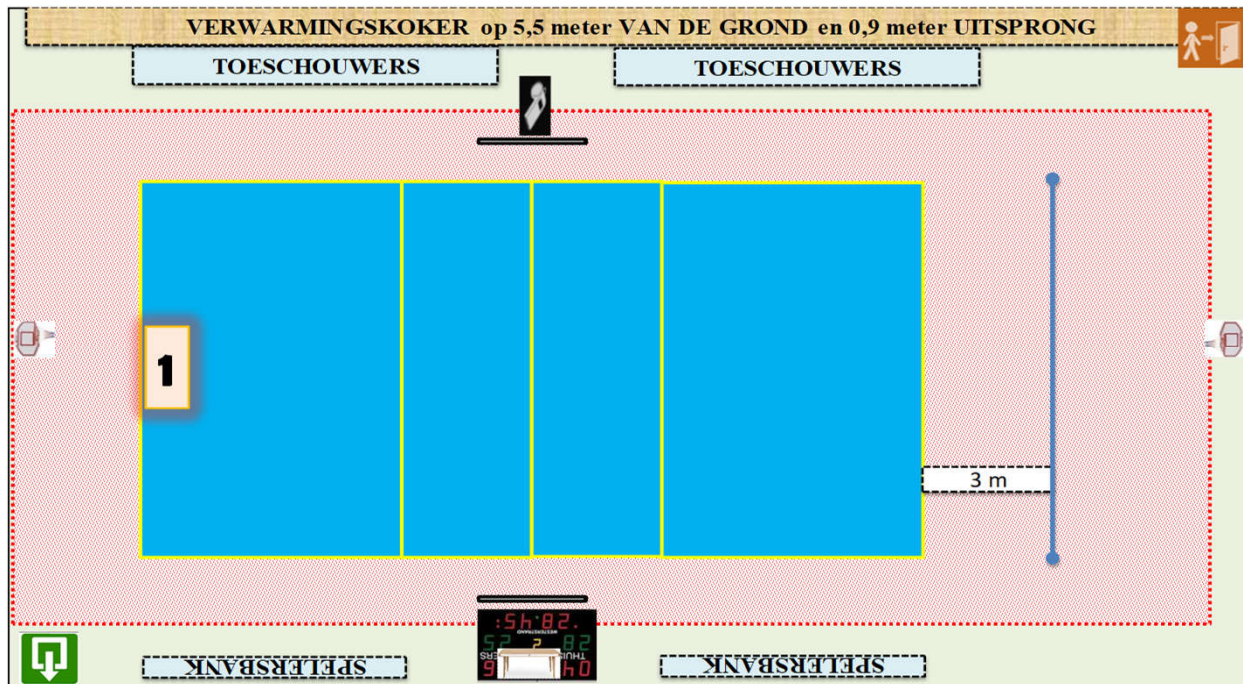

Homologatie provinciale competitie		Tot eind seizoen	2024-'25
	Sporthal: G 04 a		
	Gemeentelijke Sporthal		
Adres:	Peperstraat 2	8560 Gullegem	

Wedstrijdomgeving terrein 1

CODE		Heren promo 1	Heren promo 2	Heren promo 3	Dames promo 1	Dames promo 2	Dames promo 3	Dames promo 4	JEUGD
G04 a-1	Homologatienorm terrein : 1						OK	OK	OK
	Homologatienorm terrein : 2								
	Homologatienorm terrein : 3								
	Homologatienorm terrein : 4								
	Homologatienorm terrein : 5								

Algemene Informatie (te respecteren tijdens de wedstrijden)

* Opslagzone op 3 meter van achterlijn (kant klimmuur)

Afmetingen						Zaaltype			
Lengte:	29,4	m	Breedte:	16,1	m	Oppervl.	473,34	m ²	8

Code	T1	Omschrijving homologatiecodes						Opmerking					
1	Vrije zone	C					Minimum 1 m naast zijlijn en achter achterlijn						
		3											
2	Hoogte	D					Minimum 6,50 m					maximum 8,1 m	
		6,2											
3	Verlichting	E					Minimum 300 LUX						
		302											
4	Vloer	B					Ondergrond						
5	Lijnen	C					Afbakingslijnen met kruisende lijnen in andere kleur						
6	Palen/net	B					Vaste palen van max. 2,55m met verplaatsbare bevestigingspunten						
7	Platform Sch.	B					Vast platform met mogelijkheid van te staan en te zitten						
8	Kleedk. Spelers	B					Kleedkamers met douches					met lavabo en toilet	
9	Kleedk. Sch.	B					Kleedkamers met douches						
10	EHBO	B					Aanwezigheid van verbanddoos					E.H.B.O. lokaal	
11	Verwarming	B					Minimum 10°C						
12	Opw./Strafzone	B					Opwarmingszone						