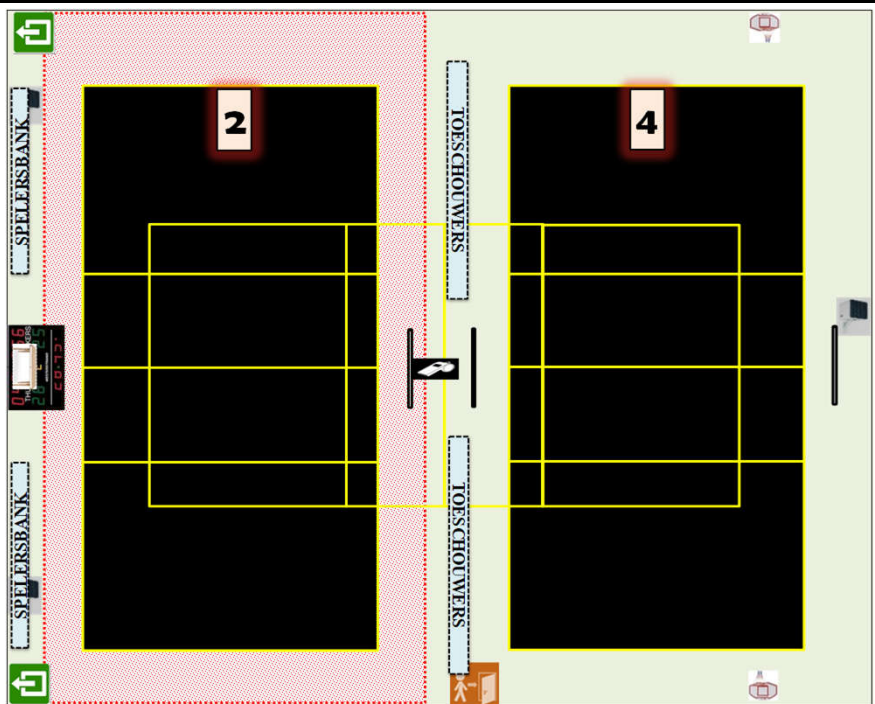

<b>Homologatie provinciale competitie</b>		Tot eind seizoen	<b>2024-'25</b>
	<b>Sporthal: G 03 b</b>		
	<b>Gemeentelijke Sporthal</b>		
Adres:	Torhoutstraat 10	8830 Gits	

**Wedstrijdomgeving terrein 2 en/of 4**

CODE		Heren promo 1	Heren promo 2	Heren promo 3	Dames promo 1	Dames promo 2	Dames promo 3	Dames promo 4	JEUGD
G03 b-1	Homologatienorm terrein : 1								
G03 b-2	Homologatienorm terrein : 2					OK	OK		OK
	Homologatienorm terrein : 3								
G03 b-4	Homologatienorm terrein : 4								
	Homologatienorm terrein : 5								

**Algemene Informatie (te respecteren tijdens de wedstrijden)**

\* Toeschouwers op stoelen

**TERREIN 4 GEBRUIKEN VOOR JEUGD TOT U 13**

**Afmetingen**

**Zaaltype**

Lengte:	26 m	Breedte:	22,25 m	Oppervl.	578,5 m <sup>2</sup>	Zaaltype	4
---------	------	----------	---------	----------	----------------------	----------	---