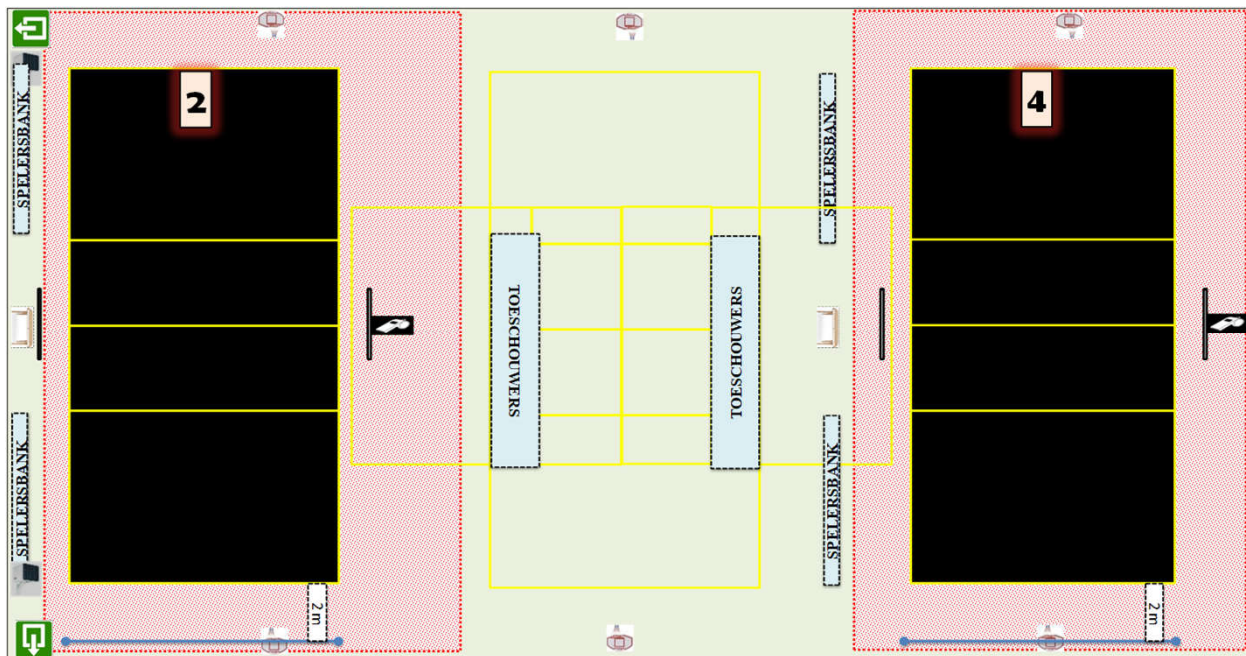

Homologatie provinciale competitie		Tot eind seizoen	2024-'25
	Sporthal: G 03 a		
	Gemeentelijke Sporthal		
Adres:	Torhoutstraat 10	8830 Gits	

Wedstrijdomgeving terrein 2 en/of 4

CODE		Heren promo 1	Heren promo 2	Heren promo 3	Dames promo 1	Dames promo 2	Dames promo 3	Dames promo 4	JEUGD
G03 a-1	Homologatienorm terrein : 1								
G03 a-2	Homologatienorm terrein : 2		OK	OK		OK	OK	OK	OK
G03 a-3	Homologatienorm terrein : 3								
G03 a-4	Homologatienorm terrein : 4		OK	OK		OK	OK	OK	OK
	Homologatienorm terrein : 5								

Algemene Informatie (te respecteren tijdens de wedstrijden)

--	--

BIJ GEBRUIK VAN TERREIN 2 EN 4 GEEN WEDSTRIJD OP TERREIN 3

Afmetingen

Zaaltype

Lengte:	41,5 m	Breedte:	22 m	Oppervl.	913 m ²	Zaaltype	1
---------	--------	----------	------	----------	--------------------	----------	---

Code	T1	T2	T3	T4	Omschrijving homologatiecodes	Opmerking
1 Vrije zone	C	E	F	E	Minimum 1 m naast zijlijn en achter achterlijn	
	3	1,5	1	1,5		
2 Hoogte	B	B	B	B	Minimum 6,50 m	maximum 8,2 m
	7	7	7	7		
3 Verlichting	D	E	E	E	Minimum 300 LUX	
	416	380	398	388		
4 Vloer	B	B	B	B	Ondergrond	
5 Lijnen	C	C	C	C	Afbakingslijnen met kruisende lijnen in andere kleur	
6 Palen/net	B	B	B	B	Vaste palen van max. 2,55m met verplaatsbare bevestigingspunten	
7 Platform Sch.	B	B	B	B	Vast platform met mogelijkheid van te staan en te zitten	
8 Kleedk. Spelers	B	B	B	B	Kleedkamers met douches	met lavabo
9 Kleedk. Sch.	B	B	B	B	Kleedkamers met douches	met lavabo
10 EHBO	B	B	B	B	Aanwezigheid van verbanddoos	0
11 Verwarming	B	B	B	B	Minimum 10°C	
12 Opw./Strafzone	B	B	B	B	Opwarmingszone	