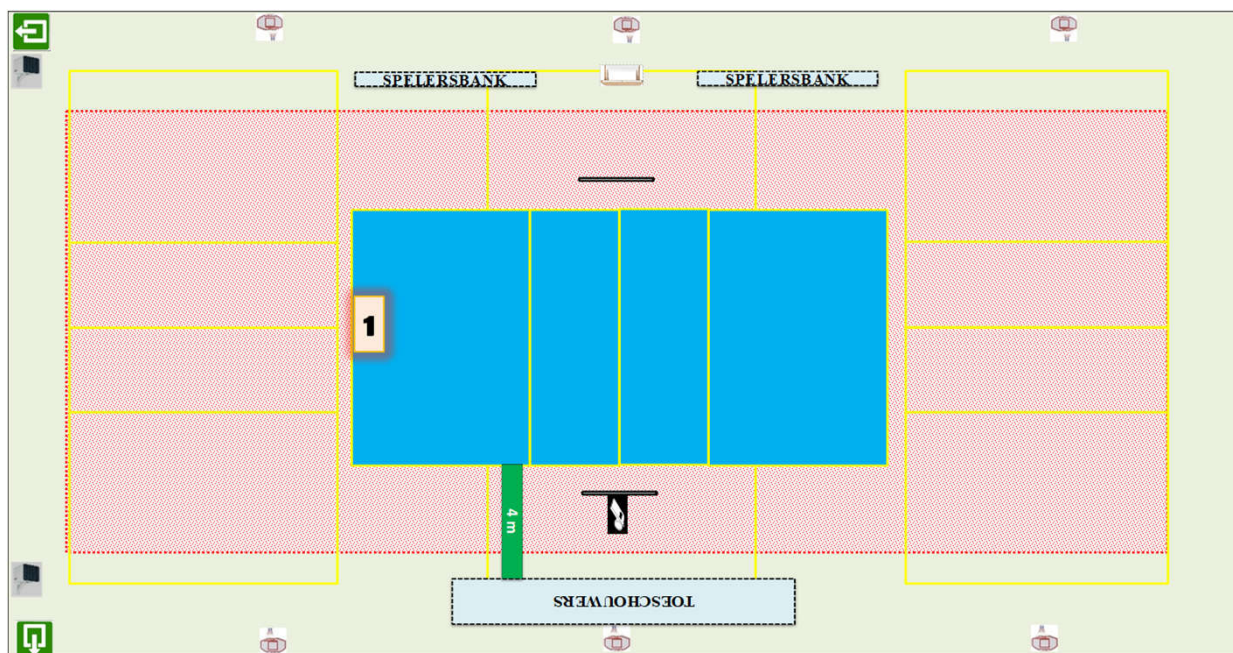

# Homologatie provinciale competitie

Tot eind  
seizoen

2024-'25

Sporthal: G 03 a

**Gemeentelijke Sporthal**

Adres:

Torhoutstraat 10

8830 Gits

## Wedstrijdomgeving terrein 1

CODE		Heren promo 1	Heren promo 2	Heren promo 3	Dames promo 1	Dames promo 2	Dames promo 3	Dames promo 4	JEUGD
G03 a-1	Homologatienorm terrein : 1	OK	OK	OK	OK	OK	OK	OK	OK
G03 a-2	Homologatienorm terrein : 2								
G03 a-3	Homologatienorm terrein : 3								
G03 a-4	Homologatienorm terrein : 4								
	Homologatienorm terrein : 5								

### Algemene Informatie (te respecteren tijdens de wedstrijden)

\* Toeschouwers op 4 meter van de zijlijn

Afmetingen						Zaaltype				
Lengte:	41,5	m	Breedte:	22	m	Oppervl.	913	m <sup>2</sup>	Zaaltype	1