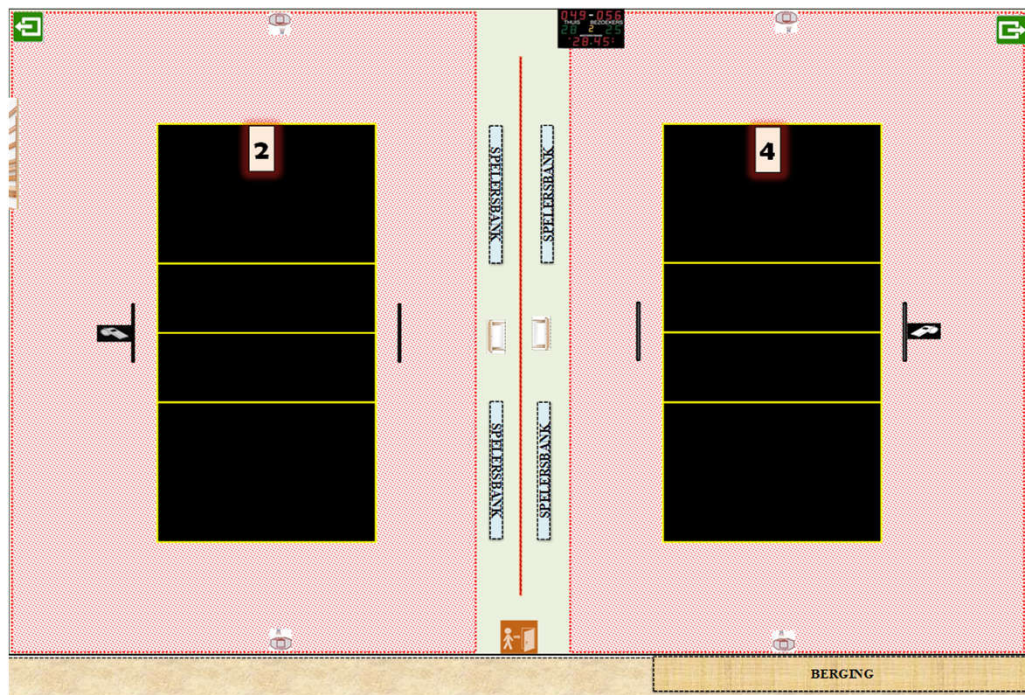

Homologatie provinciale competitie		Tot eind seizoen	2024-'25
	Sporthal: G 02		
	Sporthal Zomerloos		
Adres:	Sportstraat	8470 Gistel	

Wedstrijdomgeving terrein 2 en/of 4

CODE		Heren promo 1	Heren promo 2	Heren promo 3	Dames promo 1	Dames promo 2	Dames promo 3	Dames promo 4	JEUGD
G02 - 2	Homologatienorm terrein : 1								
	Homologatienorm terrein : 2	OK	OK	OK	OK	OK	OK	OK	OK
G02 - 4	Homologatienorm terrein : 3								
	Homologatienorm terrein : 4	OK	OK	OK	OK	OK	OK	OK	OK
	Homologatienorm terrein : 5								