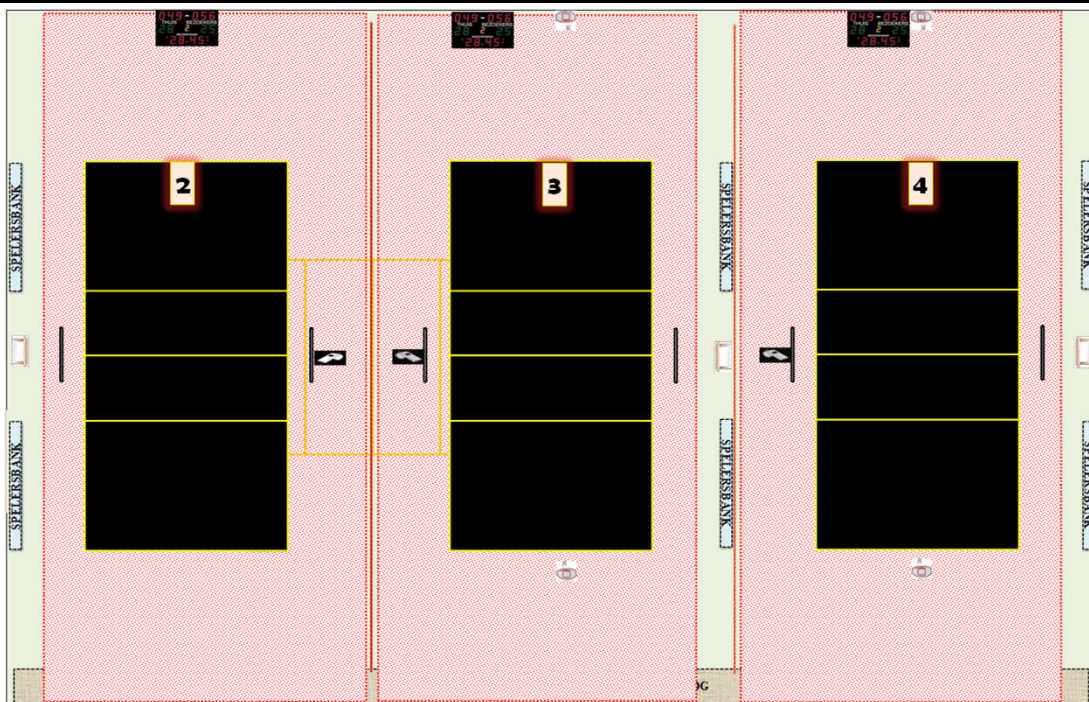

Homologatie provinciale competitie		Tot eind seizoen	2024-'25
	Sporthal: D 06 b		
	De Pluimen		
Adres:	Pluimstraat 18	8600 Diksmuide	

Wedstrijdomgeving terrein 2 en/of 3 en/of 4

CODE		Heren promo 1	Heren promo 2	Heren promo 3	Dames promo 1	Dames promo 2	Dames promo 3	Dames promo 4	JEUGD
D06 b-1	Homologatienorm terrein : 1								
D06 b-2	Homologatienorm terrein : 2	OK	OK	OK	OK	OK	OK	OK	OK
D06 b-3	Homologatienorm terrein : 3	OK	OK	OK	OK	OK	OK	OK	OK
D06 b-4	Homologatienorm terrein : 4	OK	OK	OK	OK	OK	OK	OK	OK
	Homologatienorm terrein : 5								

Enkel toegelaten te spelen op een terrein dat voldoet aan de normen van het niveau van de reeks of tenzij anders vermeld op dit homologatieformulier
Elke wijziging tegenover dit formulier dient te worden gemeld aan de homologatieverantwoordelijke en/of door de scheidsrechter vermeld onder 'comment'

Algemene Informatie (te respecteren tijdens de wedstrijden)

* Gordijnen dicht bij gebruik van de 3 terreinen	
--	--

Afmetingen

Zaaltype

Lengte:	48,1 m	Breedte:	32 m	Oppervl.	1539,2 m ²	Zaaltype	2
---------	--------	----------	------	----------	-----------------------	----------	---