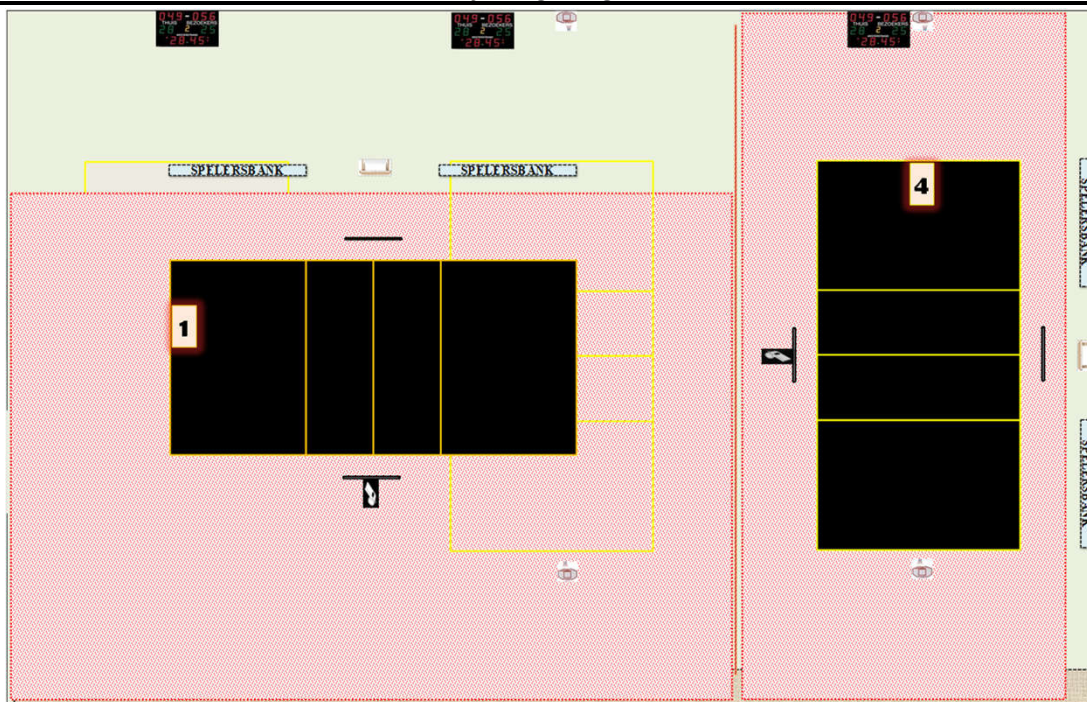

Homologatie provinciale competitie		Tot eind seizoen	2024-'25
	Sporthal: D 06 b		
	De Pluimen		
Adres:	Pluimstraat 18	8600 Diksmuide	

Wedstrijdomgeving terrein 1 en/of 4

CODE		Heren promo 1	Heren promo 2	Heren promo 3	Dames promo 1	Dames promo 2	Dames promo 3	Dames promo 4	JEUGD
D06 b-1	Homologatienorm terrein : 1	OK	OK	OK	OK	OK	OK	OK	OK
D06 b-2	Homologatienorm terrein : 2								
D06 b-3	Homologatienorm terrein : 3								
D06 b-4	Homologatienorm terrein : 4	OK	OK	OK	OK	OK	OK	OK	OK
	Homologatienorm terrein : 5								

Enkel toegelaten te spelen op een terrein dat voldoet aan de normen van het niveau van de reeks of tenzij anders vermeld op dit homologatieformulier
Elke wijziging tegenover dit formulier dient te worden gemeld aan de homologatieverantwoordelijke en/of door de scheidsrechter vermeld onder 'comment'

Algemene Informatie (te respecteren tijdens de wedstrijden)

* Gordijn sluiten bij wedstrijd	
---------------------------------	--

Afmetingen

Zaaltype

Lengte:	48,1 m	Breedte:	32 m	Oppervl.	1539,2 m ²	Zaaltype	2
---------	--------	----------	------	----------	-----------------------	----------	---

Code	T1	T2	T3	T4	Omschrijving homologatiecodes	Opmerking
1 Vrije zone	C	D	D	D	Minimum 1 m naast zijlijn en achter achterlijn	
	3	2	2	2		
2 Hoogte	B	B	B	B	Minimum 6,50 m	maximum 14,7 m
	7,6	7,6	7,6	7,6		
3 Verlichting	D	D	D	D	Minimum 300 LUX	
	441	414	436	439		
4 Vloer	B	B	B	B	Ondergrond	
5 Lijnen	C	C	C	C	Afbakingslijnen met kruisende lijnen in andere kleur	
6 Palen/net	B	B	B	B	Vaste palen van max. 2,55m met verplaatsbare bevestigingspunten	
7 Platform Sch.	B	B	B	B	Vast platform met mogelijkheid van te staan en te zitten	
8 Kleedk. Spelers	B	B	B	B	Kleedkamers met douches	met lavabo
9 Kleedk. Sch.	B	B	B	B	Kleedkamers met douches	
10 EHBO	B	B	B	B	Aanwezigheid van verbanddoos	E.H.B.O. lokaal
11 Verwarming	B	B	B	B	Minimum 10°C	
12 Opw./Strafzone	B	B	B	B	Opwarmingszone	