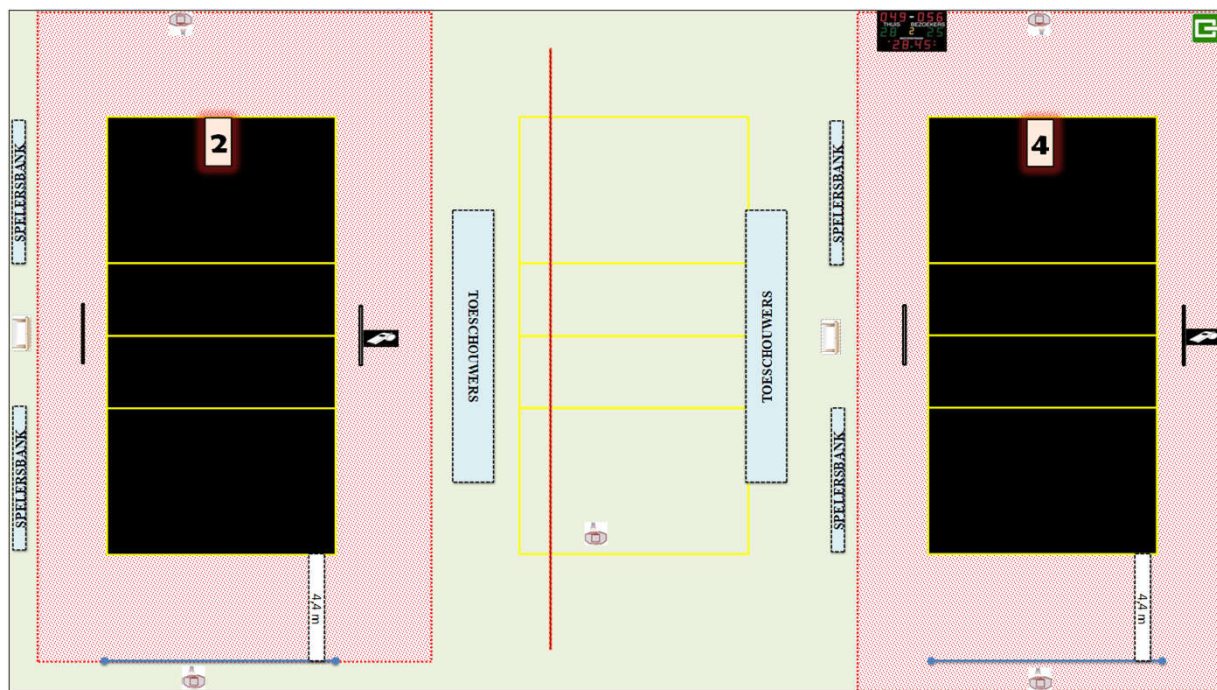

Wedstrijdomgeving terrein 2 en/of 4

CODE		Heren promo 1	Heren promo 2	Heren promo 3	Dames promo 1	Dames promo 2	Dames promo 3	Dames promo 4	JEUGD
	Homologatienorm terrein : 1								
D06 a-2	Homologatienorm terrein : 2	OK	OK	OK	OK	OK	OK	OK	OK
D06 a-3	Homologatienorm terrein : 3								
D06 a-4	Homologatienorm terrein : 4	OK	OK	OK	OK	OK	OK	OK	OK
	Homologatienorm terrein : 5								

## Algemene Informatie (te respecteren tijdens de wedstrijden)

\* Opslagzone op 4,4 meter van achterlijn (kant kleedkamers)

\* Gordijn sluiten bij wedstrijd

**BIJ GEBRUIK VAN TERREIN 2 EN 4 GEEN WEDSTRIJD OP TERREIN 3**

### Afmetingen

Zaaltype

Lengte:	47,8 m	Breedte:	28,15 m	Oppervl.	1345,57 m <sup>2</sup>	Zaaltype	1
---------	--------	----------	---------	----------	------------------------	----------	---

Code		T2	T3	T4	Omschrijving homologatiecodes	Opmerking
1	Vrije zone	D	E	D	Minimum 1 m naast zijlijn en achter achterlijn	
		2,5	1,5	2,5		
2	Hoogte	B	B	B	Minimum 6,50 m	maximum 8,4 m
		7	7	7		
3	Verlichting	D	D	D	Minimum 300 LUX	
		492	491	449		
4	Vloer	B	B	B	Ondergrond	
5	Lijnen	C	C	C	Afbakingslijnen met kruisende lijnen in andere kleur	
6	Palen/net	B	B	B	Vaste palen van max. 2,55m met verplaatsbare bevestigingspunten	
7	Platform Sch.	B	B	B	Vast platform met mogelijkheid van te staan en te zitten	
8	Kleedk. Spelers	B	B	B	Kleedkamers met douches	met toilet
9	Kleedk. Sch.	A	A	A	Kleedkamers met douches	met lavabo
10	EHBO	B	B	B	Aanwezigheid van verbanddoos	E.H.B.O. lokaal
11	Verwarming	B	B	B	Minimum 10°C	
12	Opw./Strafzone	C	C	C	Opwarmingszone	