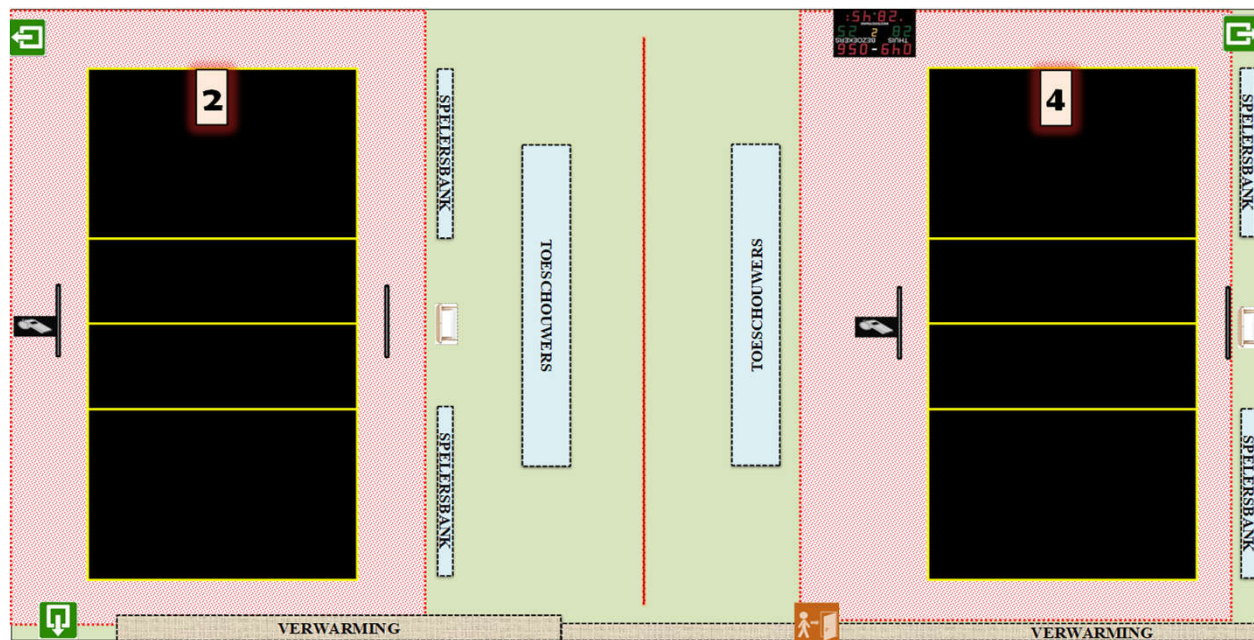

CODE		Heren promo 1	Heren promo 2	Heren promo 3	Dames promo 1	Dames promo 2	Dames promo 3	Dames promo 4	JEUGD
	Homologatienorm terrein : 1								
D03 a-2	Homologatienorm terrein : 2	OK	OK	OK	OK	OK	OK	OK	OK
	Homologatienorm terrein : 3								
D03 a-4	Homologatienorm terrein : 4						OK	OK	OK
	Homologatienorm terrein : 5								

Algemene Informatie (te respecteren tijdens de wedstrijden)

--	--	--	--	--	--	--	--	--	--

Afmetingen

Zaaltype

Lengte:	41,7 m	Breedte:	22 m	Oppervl.	917,4 m ²	Zaaltype	6
---------	--------	----------	------	----------	----------------------	----------	---