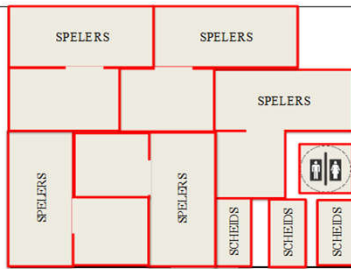

ZAAL-
WACH-
TER

NAAR ZAAL B