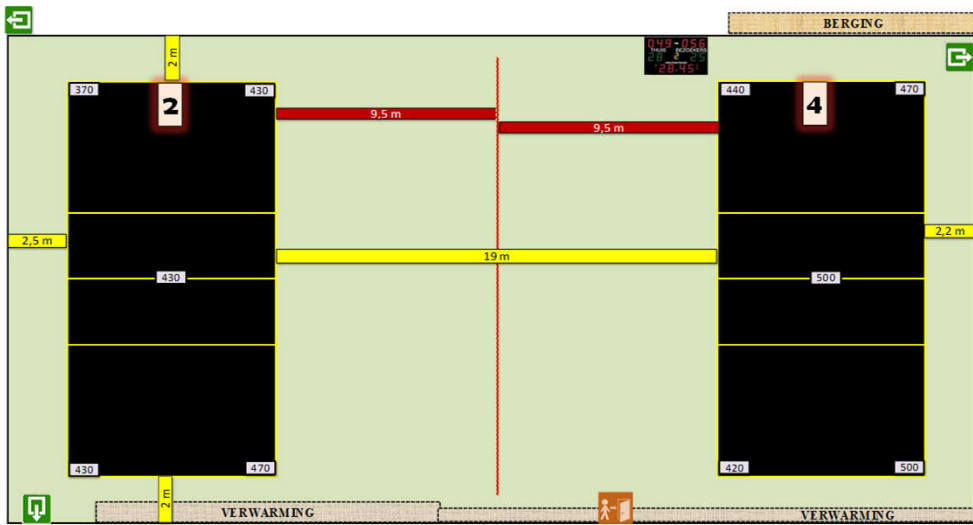

ZAAL-
WACH-
TER

NAAR ZAAL B