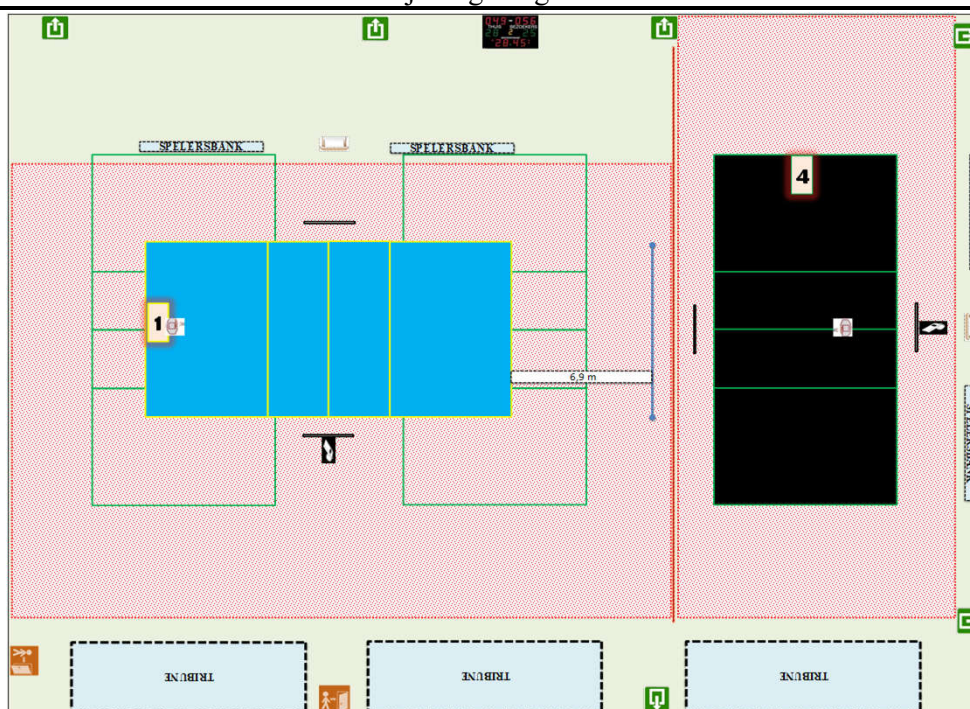

Homologatie provinciale competitie

Tot eind seizoen

2024-'25

Sporthal: B 09

Sporthal Drogenbrood

Adres:

Wellingstraat 29 B

8730 Beernem

Wedstrijdomgeving terrein 1 en/of 4

CODE		Heren promo 1	Heren promo 2	Heren promo 3	Dames promo 1	Dames promo 2	Dames promo 3	Dames promo 4	JEUGD
B09 -1	Homologatienorm terrein : 1	OK	OK	OK	OK	OK	OK	OK	OK
B09 -2	Homologatienorm terrein : 2								
B09 -3	Homologatienorm terrein : 3								
B09 -4	Homologatienorm terrein : 4	OK	OK	OK	OK	OK	OK	OK	OK
	Homologatienorm terrein : 5								

Algemene Informatie (te respecteren tijdens de wedstrijden)

* Opslagzone terrein 1 op 6,9 meter van achterlijn (kant gordijn)

* Gordijn sluiten bij wedstrijd

Afmetingen

Zaaltype

Lengte:	48 m	Breedte:	36 m	Oppervl.	1728 m ²	Zaaltype	2
---------	------	----------	------	----------	---------------------	----------	---