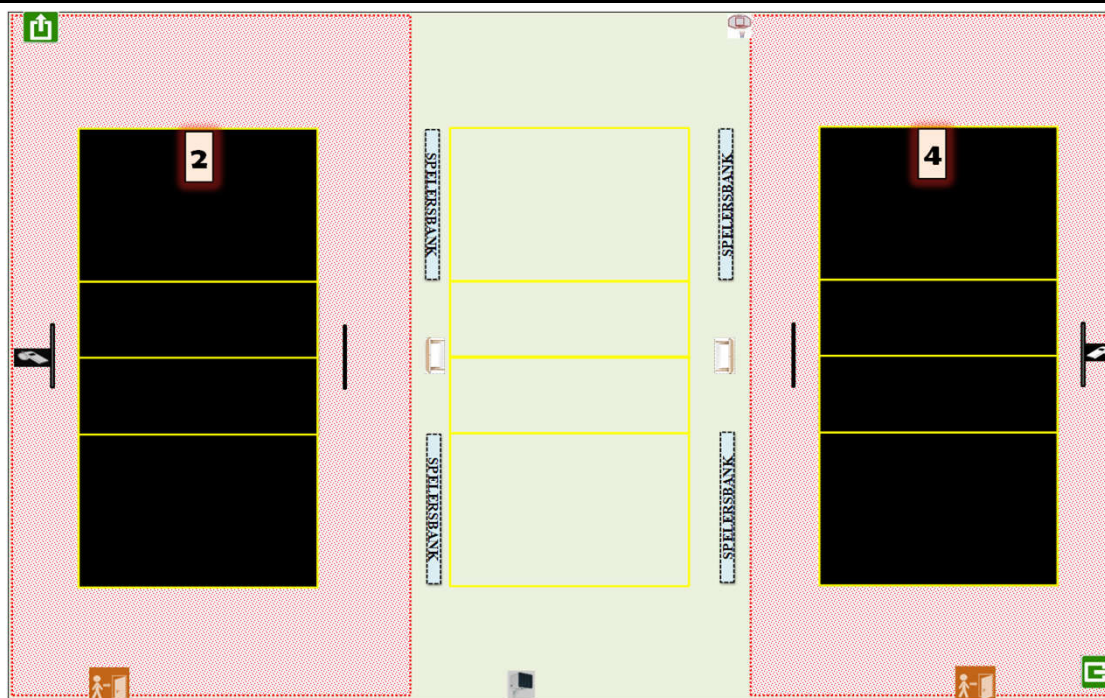

Wedstrijdomgeving terrein 2 en/of 4

CODE		Heren promo 1	Heren promo 2	Heren promo 3	Dames promo 1	Dames promo 2	Dames promo 3	Dames promo 4	JEUGD
	Homologatienorm terrein : 1								
B 06 -2	Homologatienorm terrein : 2	OK	OK	OK	OK	OK	OK	OK	OK
B 06 -3	Homologatienorm terrein : 3								
B 06 -4	Homologatienorm terrein : 4	OK	OK	OK	OK	OK	OK	OK	OK
	Homologatienorm terrein : 5								

Algemene Informatie (te respecteren tijdens de wedstrijden)

* Op terrein 2: manueel scorebord gebruiken

* Gordijnen sluiten bij wedstrijd

Afmetingen

Zaaltype

Lengte:	41,7 m	Breedte:	27 m	Oppervl.	1125,9 m ²	Zaaltype	3
---------	--------	----------	------	----------	-----------------------	----------	---