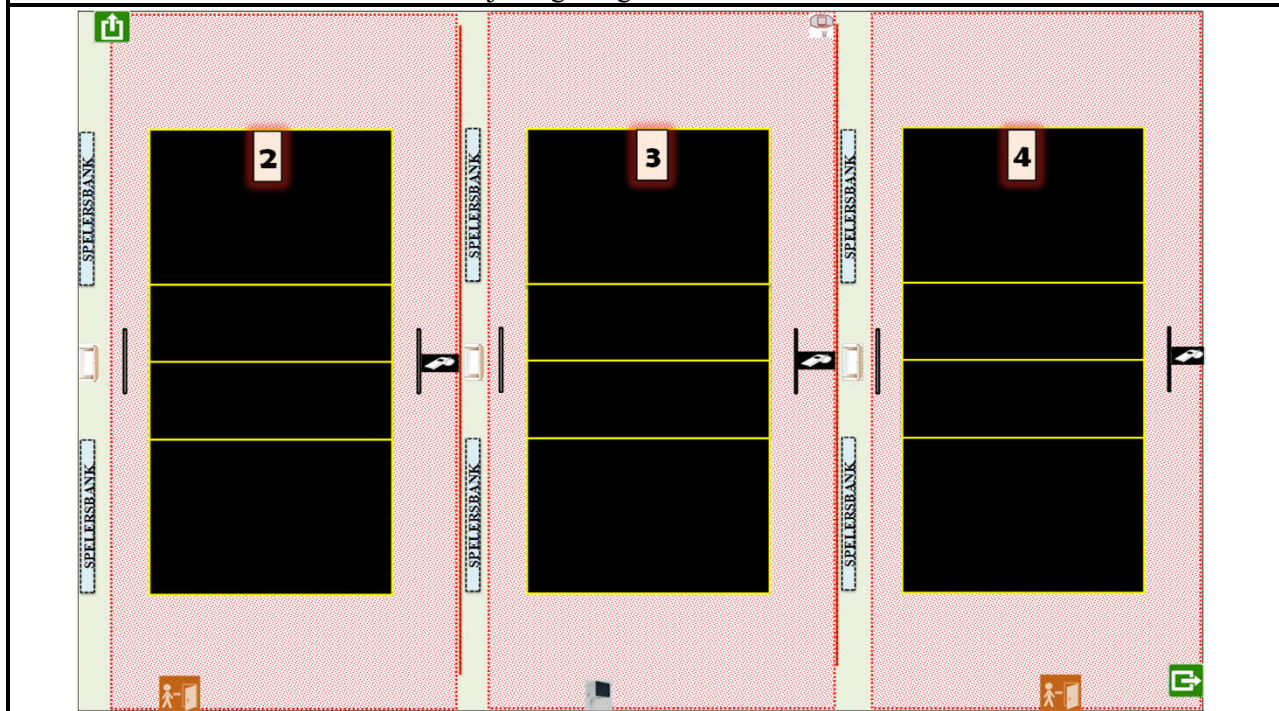

Homologatie provinciale competitie		Tot eind seizoen	2024-'25
	Sporthal: B 06		
	Ter Polder		
Adres:	Spuikomlaan 21	8450 Bredene	

Wedstrijdomgeving terrein 2 en/of 3 en/of 4

CODE		Heren promo 1	Heren promo 2	Heren promo 3	Dames promo 1	Dames promo 2	Dames promo 3	Dames promo 4	JEUGD
	Homologatienorm terrein : 1								
B 06 -2	Homologatienorm terrein : 2		OK	OK		OK	OK	OK	OK
B 06 -3	Homologatienorm terrein : 3						OK	OK	OK
B 06 -4	Homologatienorm terrein : 4						OK	OK	OK
	Homologatienorm terrein : 5								

Algemene Informatie (te respecteren tijdens de wedstrijden)

* Gordijnen sluiten bij wedstrijd

Afmetingen

Zaaltype

Lengte:	41,7 m	Breedte:	27 m	Oppervl.	1125,9 m ²	Zaaltype	3
---------	--------	----------	------	----------	-----------------------	----------	---