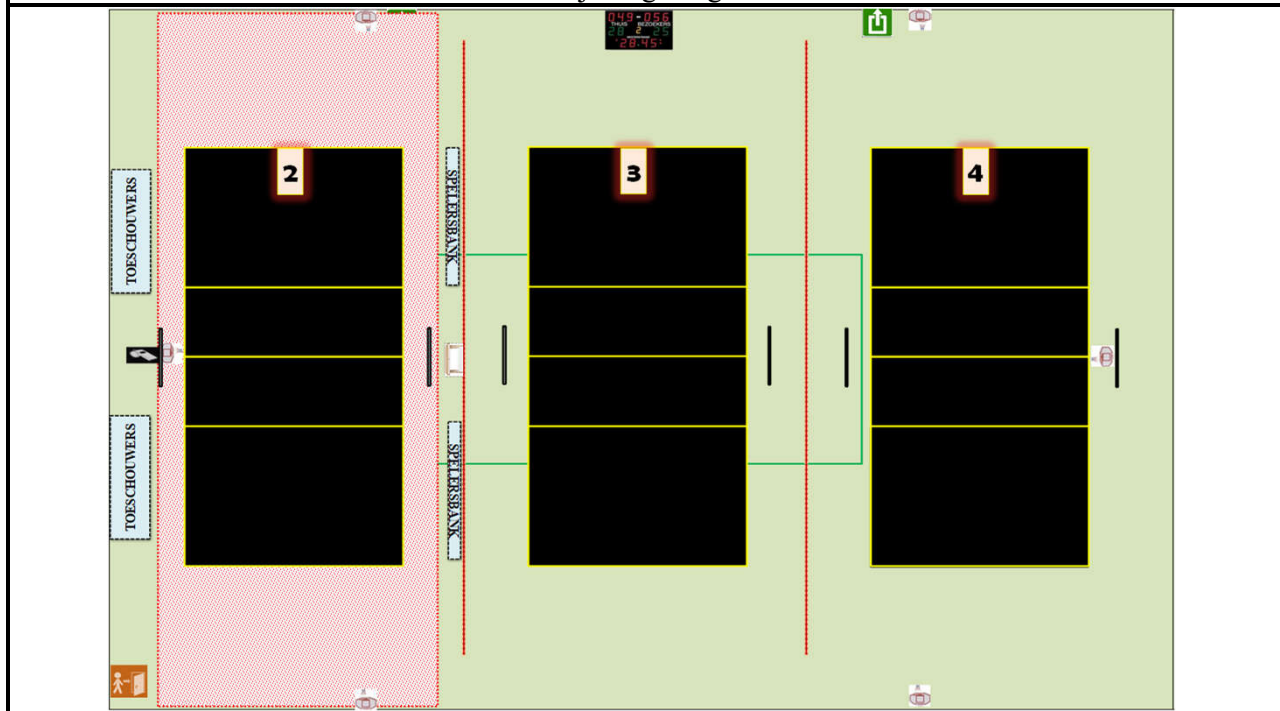

Homologatie provinciale competitie		Tot eind seizoen	2024-'25
	Sporthal: B 05		
	Sporthal Sportdoze		
Adres:	Groenestraat 117	8370 Blankenberge	

Wedstrijdomgeving terrein 2

CODE		Heren promo 1	Heren promo 2	Heren promo 3	Dames promo 1	Dames promo 2	Dames promo 3	Dames promo 4	JEUGD
B05 -1	Homologatienorm terrein : 1								
B05 -2	Homologatienorm terrein : 2					OK	OK		OK
B05 -3	Homologatienorm terrein : 3								
B05 -4	Homologatienorm terrein : 4								
	Homologatienorm terrein : 5								

Enkel toegelaten te spelen op een terrein dat voldoet aan de normen van het niveau van de reeks of tenzij anders vermeld op dit homologatieformulier
Elke wijziging tegenover dit formulier dient te worden gemeld aan de homologatieverantwoordelijke en/of door de scheidsrechter vermeld onder 'comment'

Zaaltype

Lengte:	43,6 m	Breedte:	30 m	Oppervl.	1308 m ²	Zaaltype	1
---------	--------	----------	------	----------	---------------------	----------	---

Code	T1	T2	T3	T4	Omschrijving homologatiecodes	Opmerking
1 Vrije zone	C	F	F	D	Minimum 1 m naast zijlijn en achter achterlijn	
	3	1	1	2,5		
2 Hoogte	A	B	B	B	Minimum 6,50 m	maximum 9,7 m
	9,1	7,6	7,6	7,6		
3 Verlichting	C	C	C	C	Minimum 300 LUX	
	620	550	580	512		
4 Vloer	B	B	B	B	Ondergrond	
5 Lijnen	C	C	C	C	Afbakingslijnen met kruisende lijnen in andere kleur	
6 Palen/net	B	B	B	B	Vaste palen van max. 2,55m met verplaatsbare bevestigingspunten	
7 Platform Sch.	B	B	B	B	Vast platform met mogelijkheid van te staan en te zitten	
8 Kleedk. Spelers	B	B	B	B	Kleedkamers met douches	met lavabo
9 Kleedk. Sch.	B	B	B	B	Kleedkamers met douches	met toilet
10 EHBO	B	B	B	B	Aanwezigheid van verbanddoos	E.H.B.O. lokaal
11 Verwarming	B	B	B	B	Minimum 10°C	
12 Opw./Strafzone	B	B	B	B	Opwarmingszone	