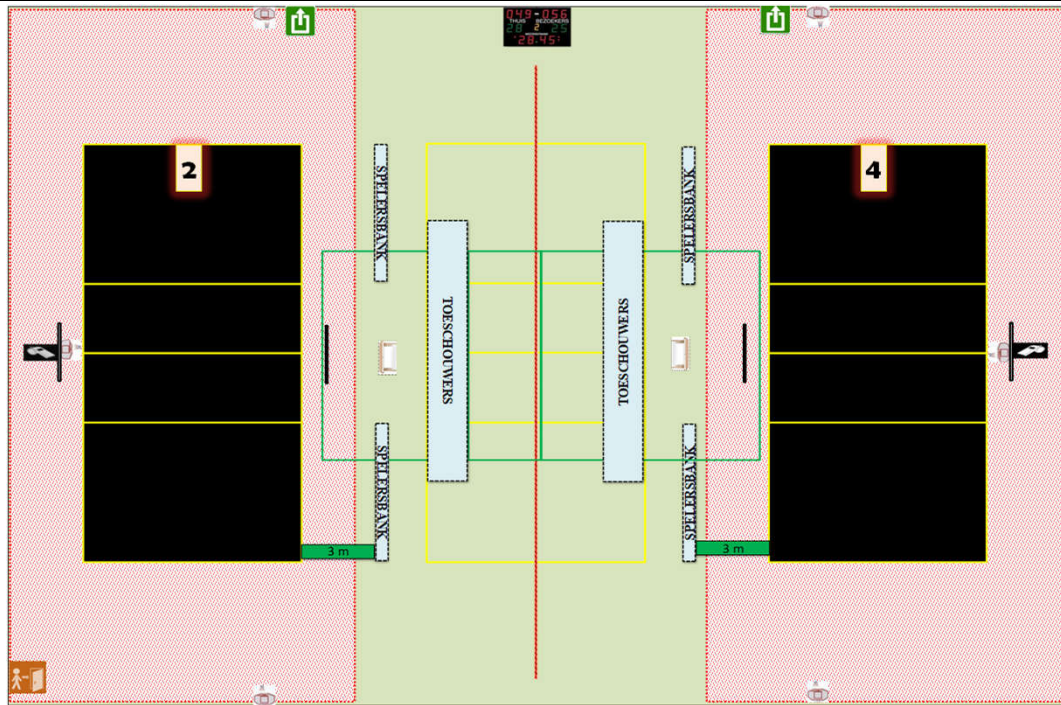

Homologatie provinciale competitie		Tot eind seizoen	2024-'25
	Sporthal: B 05		
	Sporthal Sportdoze		
Adres:	Groenestraat 117	8370 Blankenberge	

Wedstrijdomgeving terrein 2 en/of 4

CODE		Heren promo 1	Heren promo 2	Heren promo 3	Dames promo 1	Dames promo 2	Dames promo 3	Dames promo 4	JEUGD
B05 -1	Homologatienorm terrein : 1								
B05 -2	Homologatienorm terrein : 2	OK	OK	OK	OK	OK	OK	OK	OK
B05 -3	Homologatienorm terrein : 3								
B05 -4	Homologatienorm terrein : 4	OK	OK	OK	OK	OK	OK	OK	OK
	Homologatienorm terrein : 5								

Enkel toegelaten te spelen op een terrein dat voldoet aan de normen van het niveau van de reeks of tenzij anders vermeld op dit homologatieformulier
Elke wijziging tegenover dit formulier dient te worden gemeld aan de homologatieverantwoordelijke en/of door de scheidsrechter vermeld onder 'comment'

Zaaltype

Lengte:	43,6 m	Breedte:	30 m	Oppervl.	1308 m ²	Zaaltype	1
---------	--------	----------	------	----------	---------------------	----------	---

Code	T1	T2	T3	T4	Omschrijving homologatiecodes	Opmerking
1 Vrije zone	C	D	F	D	Minimum 1 m naast zijlijn en achter achterlijn	
	3	2,5	1	2,5		
2 Hoogte	A	B	B	B	Minimum 6,50 m	maximum 9,7 m
	9,1	7,6	7,6	7,6		
3 Verlichting	C	C	C	C	Minimum 300 LUX	
	620	550	580	512		
4 Vloer	B	B	B	B	Ondergrond	
5 Lijnen	C	C	C	C	Afbakingslijnen met kruisende lijnen in andere kleur	
6 Palen/net	B	B	B	B	Vaste palen van max. 2,55m met verplaatsbare bevestigingspunten	
7 Platform Sch.	B	B	B	B	Vast platform met mogelijkheid van te staan en te zitten	
8 Kleedk. Spelers	B	B	B	B	Kleedkamers met douches	met lavabo
9 Kleedk. Sch.	B	B	B	B	Kleedkamers met douches	met toilet
10 EHBO	B	B	B	B	Aanwezigheid van verbanddoos	E.H.B.O. lokaal
11 Verwarming	B	B	B	B	Minimum 10°C	
12 Opw./Strafzone	B	B	B	B	Opwarmingszone	