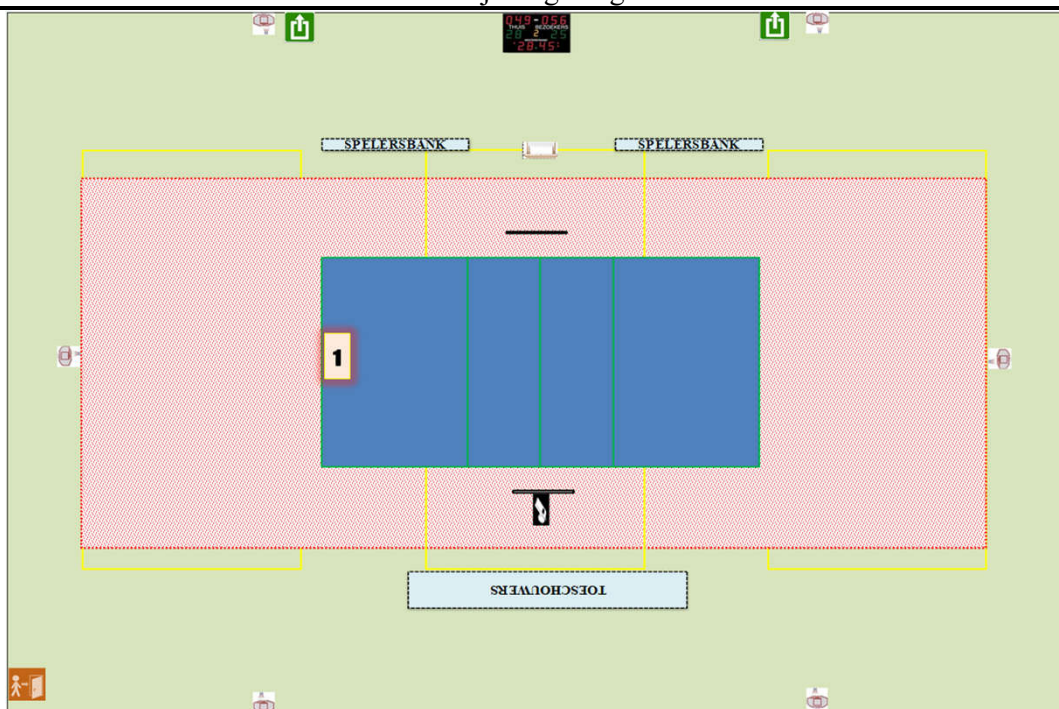

Homologatie provinciale competitie

Tot eind
seizoen

2024-'25

Sporthal: B 05

Sporthal Sportdoze

Adres:

Groenestraat 117

8370 Blankenberge

Wedstrijdomgeving terrein 1

CODE		Heren promo 1	Heren promo 2	Heren promo 3	Dames promo 1	Dames promo 2	Dames promo 3	Dames promo 4	JEUGD
B05 -1	Homologatienorm terrein : 1	OK	OK	OK	OK	OK	OK	OK	OK
B05 -2	Homologatienorm terrein : 2								
B05 -3	Homologatienorm terrein : 3								
B05 -4	Homologatienorm terrein : 4								
	Homologatienorm terrein : 5								

Algemene Informatie (te respecteren tijdens de wedstrijden)

* Verlichting op verhoogde sterkte

Afmetingen				Zaaltype				
Lengte:	43,6	m	Breedte:	30 m	Oppervl.	1308 m ²	Zaaltype	1

Code	T1	T2	T3	T4	Omschrijving homologatiecodes	Opmerking
1 Vrije zone	C	F	F	D	Minimum 1 m naast zijlijn en achter achterlijn	
	3	1	1	2,5		
2 Hoogte	A	B	B	B	Minimum 6,50 m	maximum 9,7 m
	9,1	7,6	7,6	7,6		
3 Verlichting	C	C	C	C	Minimum 300 LUX	
	620	550	580	512		
4 Vloer	B	B	B	B	Ondergrond	
5 Lijnen	C	C	C	C	Afbakingslijnen met kruisende lijnen in andere kleur	
6 Palen/net	B	B	B	B	Vaste palen van max. 2,55m met verplaatsbare bevestigingspunten	
7 Platform Sch.	B	B	B	B	Vast platform met mogelijkheid van te staan en te zitten	
8 Kleedk. Spelers	B	B	B	B	Kleedkamers met douches	met lavabo
9 Kleedk. Sch.	B	B	B	B	Kleedkamers met douches	met toilet
10 EHBO	B	B	B	B	Aanwezigheid van verbanddoos	E.H.B.O. lokaal
11 Verwarming	B	B	B	B	Minimum 10°C	
12 Opw./Strafzone	B	B	B	B	Opwarmingszone	