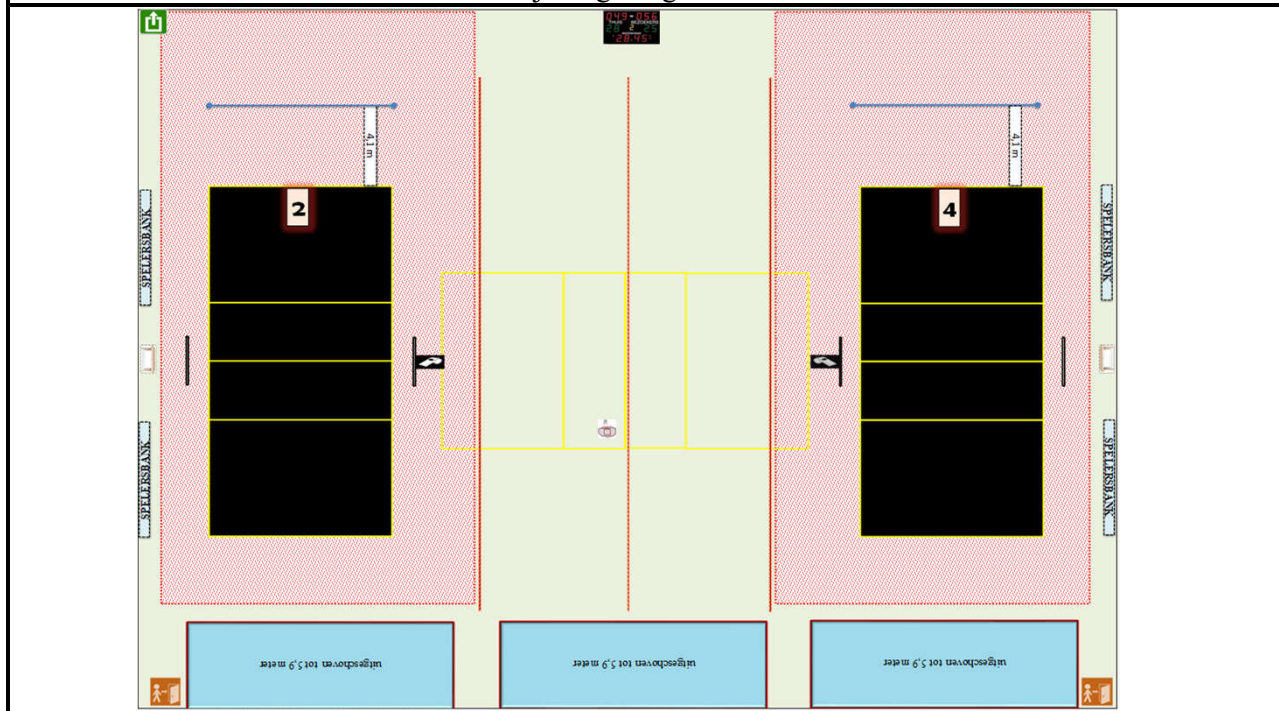

Homologatie provinciale competitie		Tot eind seizoen	2024-'25
		Sporthal: B 04	
		Sportcentrum Sport Vlaanderen	
Adres:	Koning Boudewijnlaan 15 bis	8370 Blankenberge	

Wedstrijdomgeving terrein 2 en/of 4

CODE		Heren promo 1	Heren promo 2	Heren promo 3	Dames promo 1	Dames promo 2	Dames promo 3	Dames promo 4	JEUGD
B04 -1	Homologatienorm terrein : 1								
B04 -2	Homologatienorm terrein : 2	OK	OK	OK	OK	OK	OK	OK	OK
	Homologatienorm terrein : 3								
B04 -4	Homologatienorm terrein : 4	OK	OK	OK	OK	OK	OK	OK	OK
	Homologatienorm terrein : 5								

Algemene Informatie (te respecteren tijdens de wedstrijden)

* Opslagzone op 4,1 meter van achterlijn (kant berging)	* Gordijn sluiten bij wedstrijd
* Tribunes maximum 5,9 meter uitgeschoven	

Afmetingen

Zaaltype

Lengte:	48 m	Breedte:	36,1 m	Oppervl.	1732,8 m <sup>2</sup>	Zaaltype	4
---------	------	----------	--------	----------	-----------------------	----------	---

Code	T1	T2	T4	Omschrijving homologatiecodes	Opmerking
1 Vrije zone	C	D	D	Minimum 1 m naast zijlijn en achter achterlijn	
	3	2,5	2,5		
2 Hoogte	B	B	B	Minimum 6,50 m	maximum 8 m
	7	7	7		
3 Verlichting	C	C	C	Minimum 300 LUX	
	714	636	532		
4 Vloer	A	A	A	Ondergrond	
5 Lijnen	C	C	C	Afbakingslijnen met kruisende lijnen in andere kleur	
6 Palen/net	B	B	B	Vaste palen van max. 2,55m met verplaatsbare bevestigingspunten	
7 Platform Sch.	B	B	B	Vast platform met mogelijkheid van te staan en te zitten	
8 Kleedk. Spelers	B	B	B	Kleedkamers met douches	met lavabo
9 Kleedk. Sch.	B	B	B	Kleedkamers met douches	
10 EHBO	B	B	B	Aanwezigheid van verbanddoos	E.H.B.O. lokaal
11 Verwarming	B	B	B	Minimum 10°C	
12 Opw./Strafzone	B	B	B	Opwarmingszone	