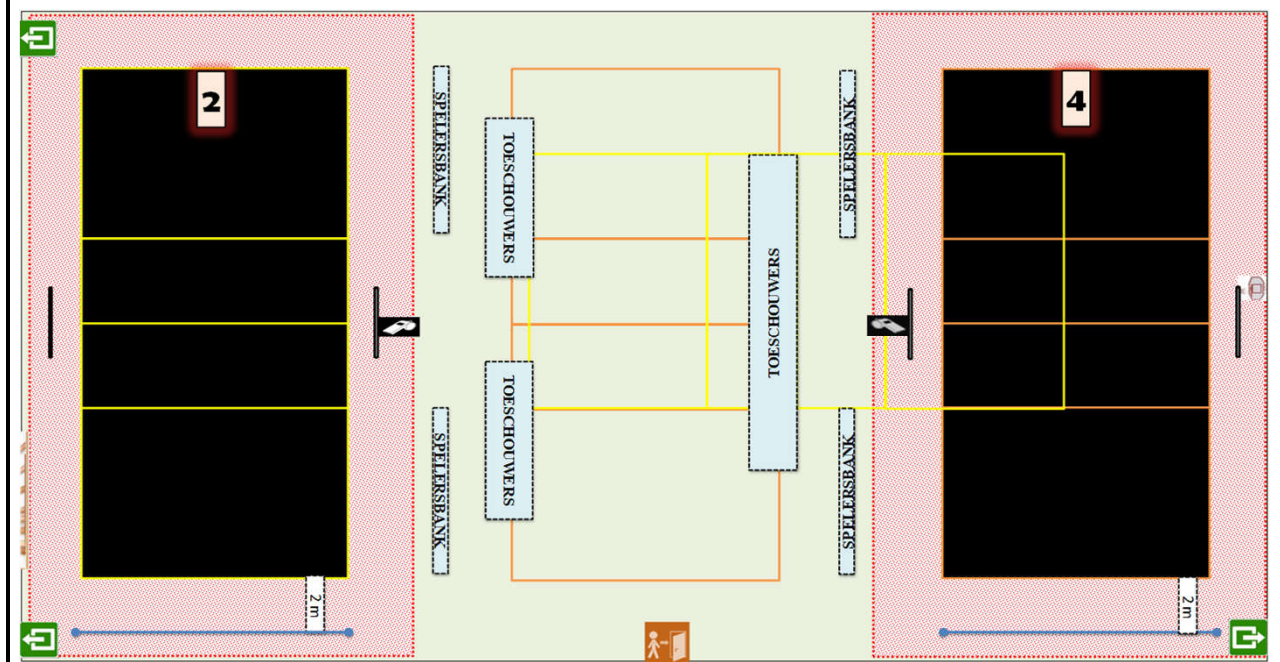

Homologatie provinciale competitie		Tot eind seizoen	2024-'25
	Sporthal: B 02		
	De Averul		
Adres:	Koning Albertstraat 18	8791 Beveren-Leie	

Wedstrijdomgeving terrein 2 en/of 4

CODE		Heren promo 1	Heren promo 2	Heren promo 3	Dames promo 1	Dames promo 2	Dames promo 3	Dames promo 4	JEUGD
B02 -1	Homologatienorm terrein : 1								
B02 -2	Homologatienorm terrein : 2		OK	OK		OK	OK	OK	OK
	Homologatienorm terrein : 3								
B02 -4	Homologatienorm terrein : 4		OK	OK		OK	OK	OK	OK
	Homologatienorm terrein : 5								

Enkel toegelaten te spelen op een terrein dat voldoet aan de normen van het niveau van de reeks of tenzij anders vermeld op dit homologatieformulier
Elke wijziging tegenover dit formulier dient te worden gemeld aan de homologatieverantwoordelijke en/of door de scheidsrechter vermeld onder 'comment'

Algemene Informatie (te respecteren tijdens de wedstrijden)

* Opslagzone op 2 meter van achterlijn (kant inkom)

Afmetingen						Zaaltype				
Lengte:	42	m	Breedte:	23	m	Oppervl.	966	m ²	Zaaltype	2

Code	T1	T2	T4	Omschrijving homologatiecodes	Opmerking
1 Vrije zone	C	E	E	Minimum 1 m naast zijlijn en achter achterlijn	
	3	1,5	1,5		
2 Hoogte	B	B	B	Minimum 6,50 m	maximum 9,65 m
	7,55	7,55	7,55		
3 Verlichting	E	E	E	Minimum 300 LUX	
	386	320	297		
4 Vloer	B	B	B	Ondergrond	
5 Lijnen	C	C	C	Afbakingslijnen met kruisende lijnen in andere kleur	
6 Palen/net	B	B	B	Vaste palen van max. 2,55m met verplaatsbare bevestigingspunten	
7 Platform Sch.	B	B	B	Vast platform met mogelijkheid van te staan en te zitten	
8 Kleedk. Spelers	B	B	B	Kleedkamers met douches	met lavabo en toilet
9 Kleedk. Sch.	A	A	A	Kleedkamers met douches	met lavabo en toilet
10 EHBO	B	B	B	Aanwezigheid van verbanddoos	
11 Verwarming	B	B	B	Minimum 10°C	
12 Opw./Strafzone	B	B	B	Opwarmingszone	