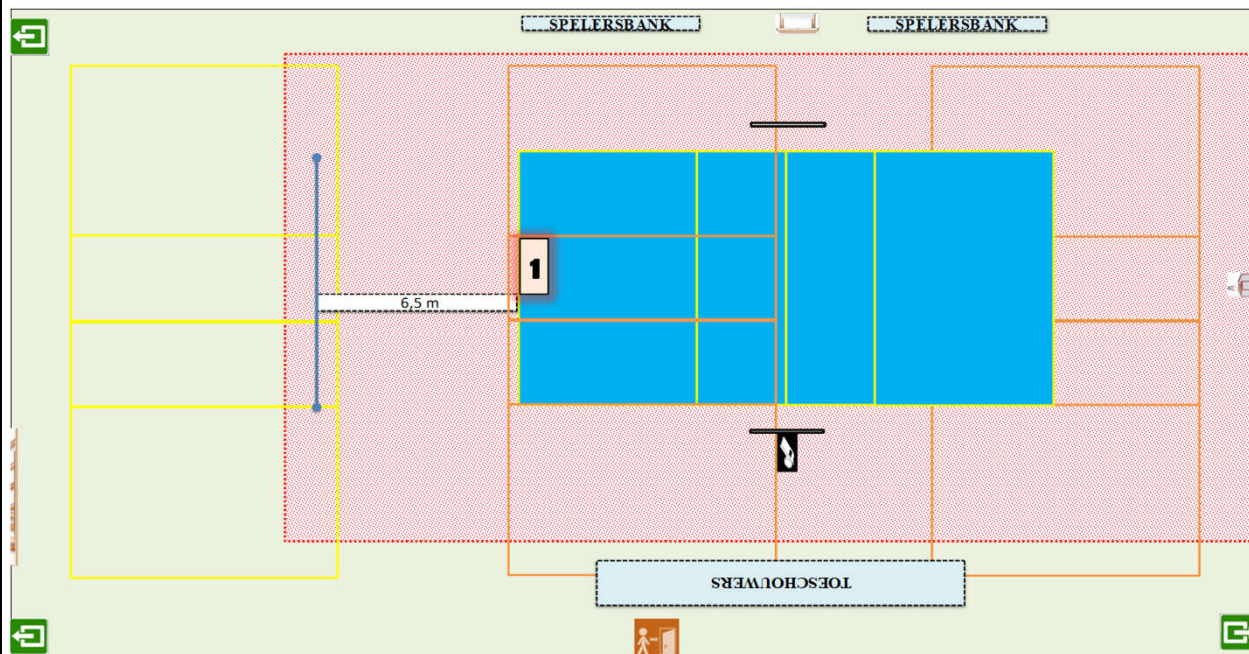

# Homologatie provinciale competitie

Tot eind seizoen

2024-'25

Sporthal: B 02

De Averul

Adres: Koning Albertstraat 18

8791 Beveren-Leie

## Wedstrijdomgeving terrein 1

CODE		Heren promo 1	Heren promo 2	Heren promo 3	Dames promo 1	Dames promo 2	Dames promo 3	Dames promo 4	JEUGD
B02 -1	Homologatienorm terrein : 1	OK	OK	OK	OK	OK	OK	OK	OK
B02 -2	Homologatienorm terrein : 2								
	Homologatienorm terrein : 3								
B02 -4	Homologatienorm terrein : 4								
	Homologatienorm terrein : 5								

### Algemene Informatie (te respecteren tijdens de wedstrijden)

\* Opslagzone op 6,5 meter van achterlijn

### Afmetingen

Zaaltype

Lengte:	42 m	Breedte:	23 m	Oppervl.	966 m <sup>2</sup>	Zaaltype	2
---------	------	----------	------	----------	--------------------	----------	---

Code	T1	T2	T4	Omschrijving homologatiecodes	Opmerking
1 Vrije zone	C	F	D	Minimum 1 m naast zijlijn en achter achterlijn	
	3	1	2		
2 Hoogte	B	B	B	Minimum 6,50 m	maximum 9,65 m
	7,55	7,55	7,55		
3 Verlichting	E	E	E	Minimum 300 LUX	
	386	320	297		
4 Vloer	B	B	B	Ondergrond	
5 Lijnen	C	C	C	Afbakingslijnen met kruisende lijnen in andere kleur	
6 Palen/net	B	B	B	Vaste palen van max. 2,55m met verplaatsbare bevestigingspunten	
7 Platform Sch.	B	B	B	Vast platform met mogelijkheid van te staan en te zitten	
8 Kleedk. Spelers	B	B	B	Kleedkamers met douches	met lavabo en toilet
9 Kleedk. Sch.	A	A	A	Kleedkamers met douches	met lavabo en toilet
10 EHBO	B	B	B	Aanwezigheid van verbanddoos	
11 Verwarming	B	B	B	Minimum 10°C	
12 Opw./Strafzone	B	B	B	Opwarmingszone	