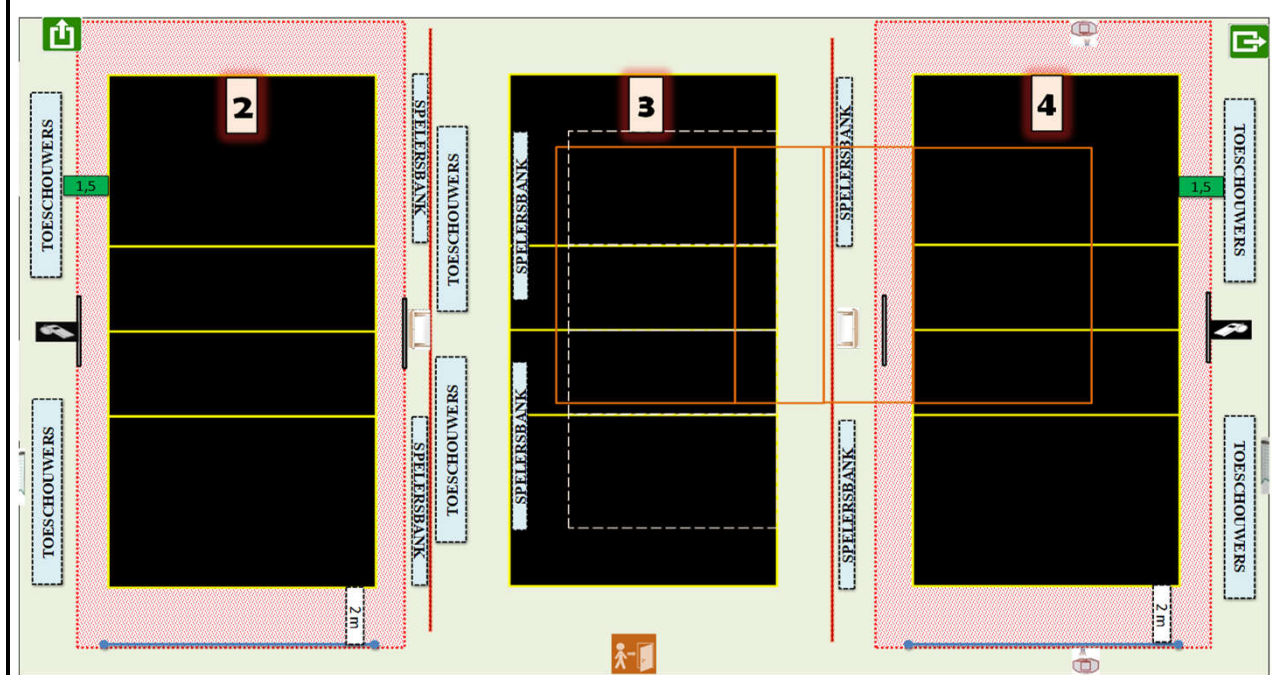

	Sporthal: B 01	
	De Vlasschaard	
	Adres:	Vlietstraat 25

Wedstrijdomgeving terrein 2 en/of 3 en/of 4

CODE		Heren promo 1	Heren promo 2	Heren promo 3	Dames promo 1	Dames promo 2	Dames promo 3	Dames promo 4	JEUGD
B01 -1	Homologatienorm terrein : 1								
B01 -2	Homologatienorm terrein : 2						OK	OK	OK
B01 -3	Homologatienorm terrein : 3								
B01 -4	Homologatienorm terrein : 4						OK	OK	OK
	Homologatienorm terrein : 5								

Enkel toegelaten te spelen op een terrein dat voldoet aan de normen van het niveau van de reeks of tenzij anders vermeld op dit homologatieformulier  
Elke wijziging tegenover dit formulier dient te worden gemeld aan de homologatieverantwoordelijke en/of door de scheidsrechter vermeld onder 'comment'

Algemene Informatie (te respecteren tijdens de wedstrijden)

* Opslagzone op 2 meter van achterlijn (kant inkom)	* Toeschouwers op stoelen op terrein 3
* Op terrein 2 en 4: toeschouwers op 1,5 meter van de zijlijn	* Gordijn sluiten bij wedstrijden

TERREIN 3 GEBUIKEN VOOR JEUGD TOT U 13

Afmetingen					Zaaltype
Lengte:	42	m	Breedte:	23	m
			Oppervl.	966	m <sup>2</sup>
					2

Code	T1	T2	T3	T4	Omschrijving homologatiecodes	Opmerking
1 Vrije zone	C	F	F	F	Minimum 1 m naast zijlijn en achter achterlijn	
	3	1	1	1		
2 Hoogte	B	B	B	B	Minimum 6,50 m	maximum 8,35 m
	7,2	7,2	7,2	7,2		
3 Verlichting	C	C	C	C	Minimum 300 LUX	
	694	538	596	562		
4 Vloer	A	A	A	A	Ondergrond	
5 Lijnen	C	C	C	C	Afbakingslijnen met kruisende lijnen in andere kleur	
6 Palen/net	B	B	B	B	Vaste palen van max. 2,55m met verplaatsbare bevestigingspunten	
7 Platform Sch.	B	B	B	B	Vast platform met mogelijkheid van te staan en te zitten	
8 Kleedk. Spelers	B	B	B	B	Kleedkamers met douches	
9 Kleedk. Sch.	A	A	A	A	Kleedkamers met douches	
10 EHBO	B	B	B	B	Aanwezigheid van verbanddoos	
11 Verwarming	B	B	B	B	Minimum 10°C	
12 Opw./Strafzone	B	B	B	B	Opwarmingszone	