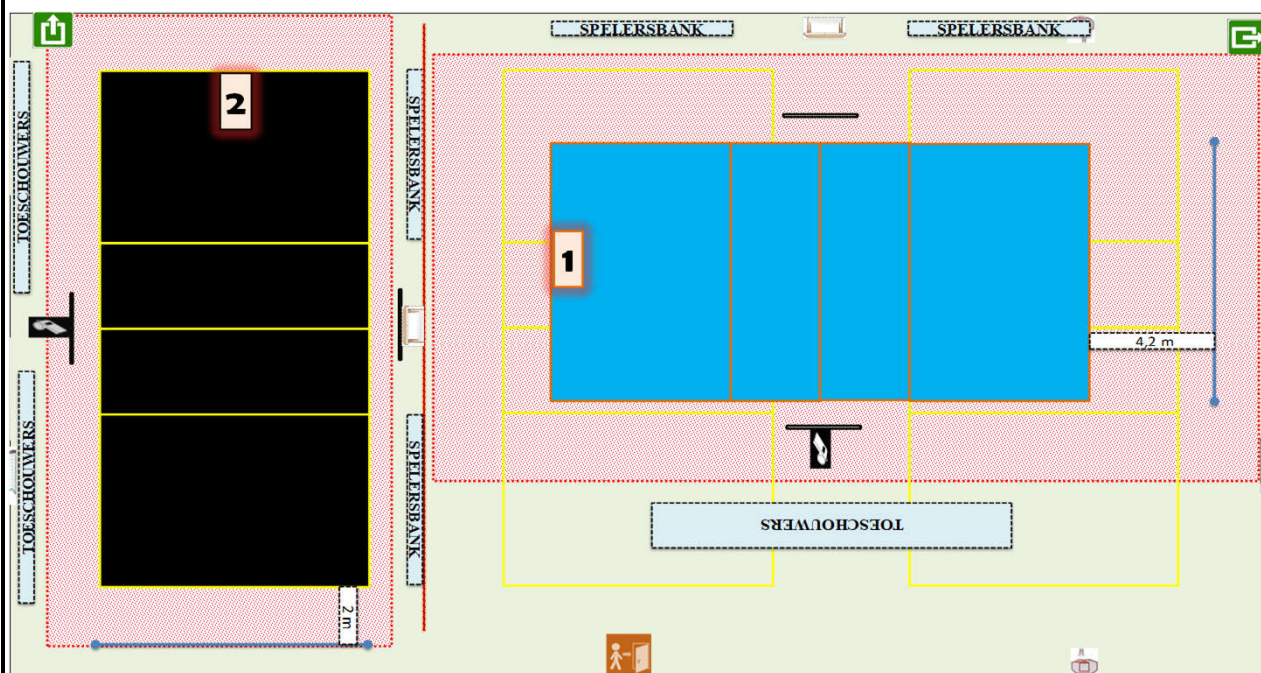

Homologatie provinciale competitie

Tot eind
seizoen

2024-'25

Sporthal: B 01

De Vlasschaard

Adres:

Vlietstraat 25

8531 Bavikhove

Wedstrijdomgeving terrein 1 en/of 2

CODE		Heren promo 1	Heren promo 2	Heren promo 3	Dames promo 1	Dames promo 2	Dames promo 3	Dames promo 4	JEUGD
B01 -1	Homologatienorm terrein : 1	OK	OK	OK	OK	OK	OK	OK	OK
B01 -2	Homologatienorm terrein : 2						OK	OK	OK
B01 -3	Homologatienorm terrein : 3								
B01 -4	Homologatienorm terrein : 4								
	Homologatienorm terrein : 5								

Algemene Informatie (te respecteren tijdens de wedstrijden)

* Opslagzone terrein 1 op 4,2 meter van achterlijn (kant muur)
* Opslagzone terrein 2 op 2 meter van achterlijn (kant inkom)

* Op terrein 2: toeschouwers op stoelen of banken
* Gordijn sluiten bij wedstrijd

Afmetingen

Zaaltype

Lengte:	42 m	Breedte:	23 m	Oppervl.	966 m ²	Zaaltype	2
---------	------	----------	------	----------	--------------------	----------	---

Code	T1	T2	T3	T4	Omschrijving homologatiecodes	Opmerking
1 Vrije zone	C	F	F	E	Minimum 1 m naast zijlijn en achter achterlijn	
	3	1	1	1,5		
2 Hoogte	B	B	B	B	Minimum 6,50 m	maximum 8,35 m
	7,2	7,2	7,2	7,2		
3 Verlichting	C	C	C	C	Minimum 300 LUX	
	694	538	596	562		
4 Vloer	A	A	A	A	Ondergrond	
5 Lijnen	C	C	C	C	Afbakingslijnen met kruisende lijnen in andere kleur	
6 Palen/net	B	B	B	B	Vaste palen van max. 2,55m met verplaatsbare bevestigingspunten	
7 Platform Sch.	B	B	B	B	Vast platform met mogelijkheid van te staan en te zitten	
8 Kleedk. Spelers	B	B	B	B	Kleedkamers met douches	
9 Kleedk. Sch.	A	A	A	A	Kleedkamers met douches	
10 EHBO	B	B	B	B	Aanwezigheid van verbanddoos	
11 Verwarming	B	B	B	B	Minimum 10°C	
12 Opw./Strafzone	B	B	B	B	Opwarmingszone	